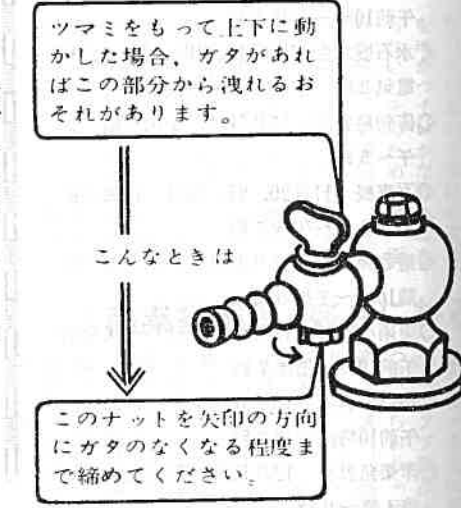

昭和40年11月5日

発行...吉原市役所 吉原市今泉43の1(電23111) 編集...市長公室

よしあら

Table with population statistics: 市民の動き (9月30日現在), 男 45,805, 女 45,053, 計 90,858, 世帯数 20,489.

火の用心

お天気相談所の話し... 十一月の声をきくと家庭、学校、会社では暖房など多くの火を使いはじめます...

多いたバコノ火災. 64件・2900万円が灰に. 消防署の資料によると、十月末までに市内で発生した火災は六四件で、昨一年間の五八件をすでに六件も上回っています...