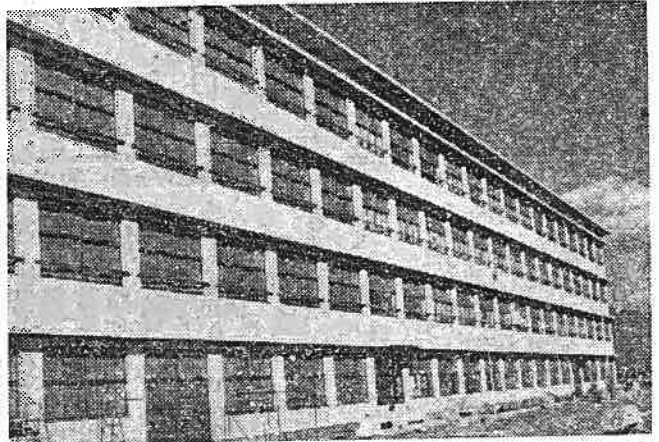

写真説明
 (上)は 立派にできあがった正面玄関
 (下)は デラックス校舎の全景

鉄筋コンクリート四階建というデラックスなしかも近代的な白亜の学び舎が市内森島地先旧飛行場跡に完成しました。この市立富士南中学校舎は、一昨年九月、第一期工事に着手、引続き第二期工事に入りこのほど漸く出来上つたもの。総事業費は、第一期および第二期工事を合める1億5,400万円の巨費を投じ普通教室18室をはじめ特別教室10、管理室9、便所などとなつて

白亜の学び舎

鉄筋4階・工費1億5千万円 デラックスな南中学校舎が完成

います。また完全給食に備え食器などを運びリフト（エレベーター）も完備しています。同校は朝に夕に富士を目前に仰ぎ南は田子浦海岸に面し、文字どおり教育上、申し分のない恵まれた環境下に建てられ関係者から高く評価されています。なお本年度さらに引続き技術家庭科と屋上に天体観測所が設けられることになっています。

給水工事申込は 市の指定工事人へ