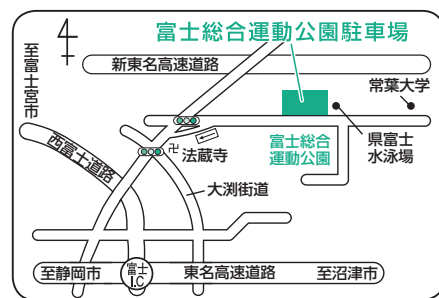

「ごみ」と「し尿」 の収集について

年末といえば大掃除。この時期は毎年、家庭から一度に多量のごみが出ます。また、年明け最初の収集日は、ふだんの3倍以上のごみが出ます。ごみの減量にご協力ください。

年末年始 の お知らせ

ごみ

問い合わせ／環境クリーンセンター ☎35-0081 ☎35-0501
(12月29日～1月3日はお休みです)

◆ ごみの年末収集日と環境クリーンセンターへの持ち込みについて

下記の日程を確認し、以下のことに注意してごみを出してください。

- ○朝8:30までに決められた集積場所に出してください。詳しいごみの収集日については、ごみカレンダーをご確認ください。
- ○環境クリーンセンターの受け入れ時間は平日8:30～12:00、13:00～16:00、土曜日8:30～11:00です。品目ごとにしっかり分別して持ち込んでください。

	木	金	土	日	月	火	水	木
	12/28	29	30	31	1/1	2	3	4
燃えるごみ収集	月・木地区 収集	火・金地区 収集	燃えるごみの収集 お休み					月・木地区 収集
資源・埋め立てごみ収集	通常収集	資源・埋め立てごみの収集 お休み					通常収集	
環境クリーンセンター持ち込み	受け入れ	環境クリーンセンターでの受け入れ お休み					受け入れ	

年末受け入れ

◆ 総合運動公園での受け入れ（一般家庭ごみのみ）

毎年年末に実施している富士総合運動公園駐車場でのごみの受け入れは、**12月29日(金)**に行います。混雑が予想されますので時間に余裕を持ってお越しください。また、受け入れ場所・接続道路などの混雑緩和のため、受け入れるごみの種類を埋め立てごみ、プラスチック製容器包装のみに制限します。集積所への計画的な排出にご協力をお願いします。

とき／12月29日(金) 8:30～14:30 (時間厳守)

ところ／富士総合運動公園駐車場(右図)

- ○持ち込みできるごみは、埋め立てごみ、プラスチック製容器包装のみです。
- ○品目ごとにしっかり分別してからお越しください。
- ○燃えるごみ、古紙類、びん、ペットボトル、かん、金属、衣類、ふとん類の受け入れはできません。

し尿

問い合わせ／廃棄物対策課 ☎55-2770 ☎51-0522

12月29日(金)～1月3日(水)はお休みです。

*年末年始の詳しい収集日の確認及び緊急の場合は、各地区の収集業者にお問い合わせください。

連絡先	吉原地区	吉原衛生運輸(株)	☎52-5113
	富士地区	富士衛生運輸(株)	☎61-0768
	元吉原地区	(有)マツナガ	☎33-0230
	鷹岡地区	(株)エイコウサービス	☎71-3539
	岩淵地区、東町、日の出町、大楽窪	(有)池谷企業	☎81-3533
	木島、松野地区	(有)大沼興業	☎054-385-5967
	中之郷地区(東町、日の出町、大楽窪を除く)	(有)蒲原工業	☎054-385-3431
	かぎあな	(有)由比環境保全センター	☎054-375-2453