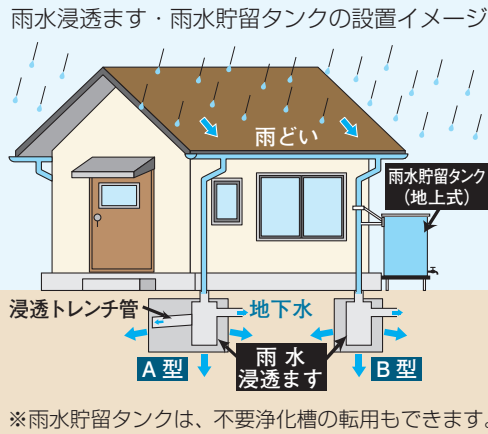

# 家庭から始める雨水対策

雨水浸透・貯留施設設置費補助金制度をご利用ください

水害に強いまちづくりを  
目指して

近年、短時間に集中して降る大雨により、全国的に浸水被害が多発しています。コンクリートやアスファルトによって、雨水が地中へ浸透できないことがその一因とされています。

市では、雨水対策の一環として、「雨水浸透ます・雨水貯留タンク」の設置に際して補助金制度を設けています。

水害に強いまちづくりを進めるため、積極的な設置にご協力ください。

## 補助金対象施設と補助金額

補助対象建物	施設の区分	補助金額(上限額)	建築面積別の補助対象基数
敷地面積 1,000㎡未満 の住居用建物 (自己用住宅、 共同住宅など)	雨水浸透ます 【A型】	1基につき <b>10万円</b>	50㎡未満 …………… 1基のみ 50～100㎡未満 ……… 2基以内 100～150㎡未満 ……… 3基以内 150㎡以上 …………… 4基以内 ※住宅の建築面積(屋根面積)に応じて、補助金対象の施設設置数が定められています。
	雨水浸透ます 【B型】	1基につき <b>5万円</b>	
	雨水貯留タンク	1基につき <b>3万円</b>	建築物1棟につき1基 (容量200リットル以上のもの)