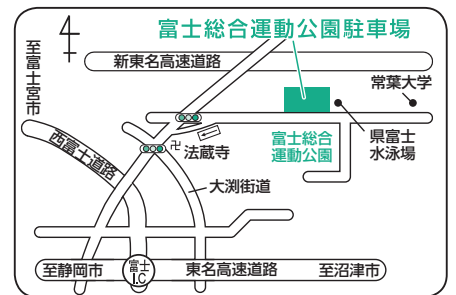

「ごみ」と「し尿」 の収集について

年末といえば大掃除。この時期は毎年、家庭から一度に多量のごみが出ます。また、年明け最初の収集日は、ふだんの3倍以上のごみが出ます。ごみの減量にご協力ください。

年末年始 の お知らせ

ごみ

問い合わせ／環境クリーンセンター ☎35-0081 ☎35-0501
(12月29日～1月3日はお休みです)

◆ ごみの年末収集日と環境クリーンセンターへの持ち込みについて

下記の日程を確認し、以下のことに注意してごみを出してください。

- ○8:30までに決められた集積場所に出してください。詳しいごみの収集日については、ごみカレンダーをご確認ください。
- ○環境クリーンセンターの受け入れ時間は平日8:30～12:00、13:00～16:00、土曜日8:30～11:00です。品目ごとにしっかり分別して持ち込んでください。

	水	木	金	土	日	月	火	水	
	12/28	29	30	31	1/1	2	3	4	
燃えるごみ収集		月・木地区	火・金地区	燃えるごみの収集 お休み					
資源・埋め立てごみ収集	通常収集	資源・埋め立てごみの収集 お休み						通常収集	
環境クリーンセンター持ち込み	受け入れ	環境クリーンセンターでの受け入れ お休み						受け入れ	

◆ 総合運動公園での受け入れ（一般家庭ごみのみ）

毎年年末に実施している富士総合運動公園駐車場でのごみの受け入れは、**12月29日(木)**に行います。混雑が予想されますので時間に余裕を持ってお越しください。また、今年度は受け入れ場所・接続道路などの混雑緩和のため、受け入れるごみの種類を制限することになりました。集積所への計画的な排出をお願いします。

とき／12月29日(木) 8:30～14:30(時間厳守)

ところ／富士総合運動公園駐車場(右図)

- ○持ち込みできるごみは、埋め立てごみ、プラスチック製容器包装のみです。
- ○品目ごとにしっかり分別してお越しください。
- ○燃えるごみ、古紙類、びん、ペットボトル、かん、金属、衣類、ふとん類の受け入れはできません。

し尿

問い合わせ／廃棄物対策課 ☎55-2770 ☎51-0522

12月29日(木)～1月3日(火)はお休みです。

※年末年始の詳しい収集日の確認及び緊急の場合は、各地区の収集業者にお問い合わせください。

連絡先	吉原地区	吉原衛生運輸(株)	☎52-5113
	富士地区	富士衛生運輸(株)	☎61-0768
	元吉原地区	(有)マツナガ	☎33-0230
	鷹岡地区	(株)エイコウサービス	☎71-3539
	岩淵地区、東町、日の出町、大楽窪	(有)池谷企業	☎81-3533
	木島、松野地区	(有)大沼興業	☎054-385-5967
	中之郷地区(東町、日の出町、大楽窪を除く)	(有)蒲原工業	☎054-385-3431
	かぎあな	(有)由比環境保全センター	☎054-375-2453