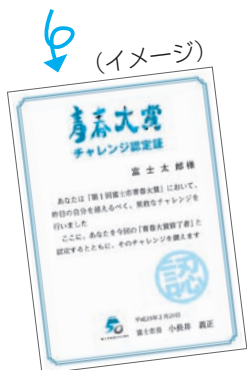

青春大賞

成果発表会 2016

市民一人ひとりの積極的なチャレンジを応援し、富士市を元気にしようと思った「青春大賞」。平成26年11月から平成27年5月までのエントリー期間に、1万805人のチャレンジ参加がありました。

今回のイベントでは、5組のチャレンジ達成者による成果発表や「チャレンジ認定証」の交付式などを行います。

とき／2月20日(土) 14時～15時30分

(なんでも富士山2016初日と同時開催)

ところ／ふじさんめっせ 屋内ステージ

内容／成果発表やエピソードの披露、「チャレンジ認定証」の交付式、プロカメラマンによる記念撮影(先着50人。チャレンジ達成者が認定証を持って、富士市PR大使「むすびん」と一緒に撮影)

※チャレンジ認定証…1年間チャレンジした参加者の皆さんに交付される認定証。事前に郵送された認定証様式を持って発表会に出席した人には、認定証に「青春大賞チャレンジ印」を押印し、認定証が完成します。

青春大賞チャレンジャー応援・中押しイベント(平成27年8月23日開催)