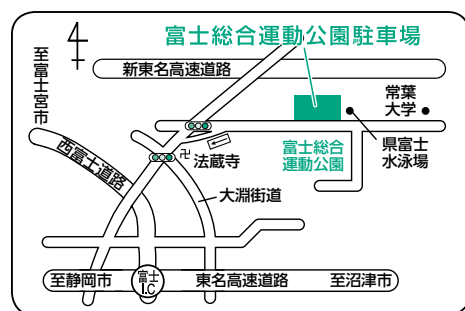

◆ 資源・埋め立てごみの受け入れ (一般家庭ごみのみ)

とき／12月29日(月)・30日(火) 8:30～15:30 (時間厳守)

ところ／富士総合運動公園駐車場 (右図)

※30日(火)は混雑が予想されます。なるべく29日(月)にお願いします。

※12:00～13:00は混雑が予想されます。この時間は避けてお越しくください。

持ち込みをするときは次のことに注意してください。

- 持ち込みできるごみは、プラスチック製容器包装、びん、ペットボトル、かん、金属、衣類、埋め立てごみです。
- 品目ごとにしっかり分別して持ち込んでください。
- 燃えるごみ、古紙類の受け入れはできません。

し尿

問い合わせ／廃棄物対策課 ☎55-2770 ☎51-0522

12月27日(土)～1月4日(日)はお休みです。

※年末年始の詳しい収集日の確認及び緊急の場合は、各地区の収集業者にお問い合わせください。

連絡先	吉原地区	吉原衛生運輸(株)	☎52-5113
	富士地区	富士衛生運輸(株)	☎61-0768
	元吉原地区	(有)マツナガ	☎33-0230
	鷹岡地区	(株)エイコウサービス	☎71-3539
	岩淵地区、東町、日の出町、大楽窪	(有)池谷企業	☎81-3533
	木島、松野地区	(有)大沼興業	☎054-385-5967
	中之郷地区 (東町、日の出町、大楽窪を除く)	(有)蒲原工業	☎054-385-3431
	かぎあな	(有)由比環境保全センター	☎054-375-2453