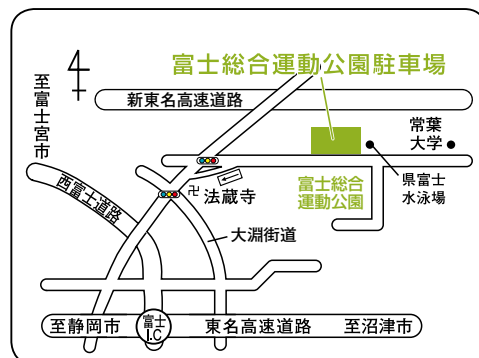

水	木	金	土	日	月	火
12/25	26	27	28	29	30	31
	月・木地区 通常収集	火・金地区 通常収集		月・木地区 燃えるごみ特別収集	火・金地区 燃えるごみ特別収集	
				資源・埋め立てごみ受け入れ		
1/1	2	3	4	5	6	7
元日					月・木地区 通常収集	火・金地区 通常収集

◆ 資源・埋め立てごみの持ち込み

一般家庭のごみに限り、資源・埋め立てごみを受け入れます。持ち込みをするときは次のことに注意してください。

- 資源ごみは、プラスチック製容器包装、びん、ペットボトル、かん金属類、古紙類です。
- 品目ごとにしっかり分別してください。
- 燃えるごみ、衣類などの受け入れはできません。

受入先 と き／12月29日(日)・30日(月) 8:30～15:30 (時間厳守)

と ころ／富士総合運動公園駐車場 (右図)

※30日(月)は混雑が予想されます。なるべく29日(日)をお願いします。

し尿

問い合わせ／廃棄物対策課 ☎55-2770 FAX 51-0522