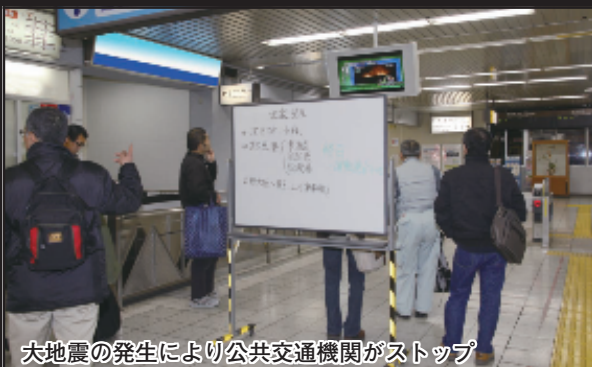

# 影響

大地震の発生により公共交通機関がストップ

市内に設置された避難所の様子

計画停電により信号が消灯し、警察が誘導を実施

計画停電により市役所の受付窓口時間を変更

平成23年4月5日号(毎月5日・20日発行)