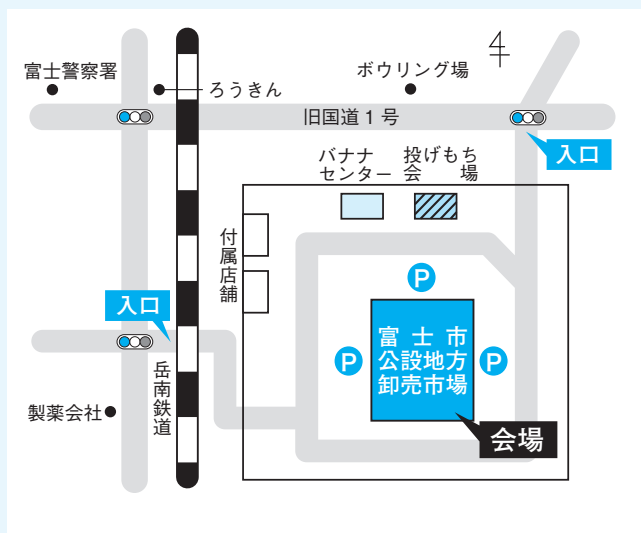

### ★市場コーナー★

- 青果取扱商品の紹介・販売(野菜、果実、加工品)
- 水産物取扱商品の紹介・販売(マグロ、鮮魚、水産加工品)
- 付属店舗による取扱商品の販売
- 市場流通品を活用した鍋料理「富士の巻狩鍋」・「海鮮鍋」試食サービス
- ※「海鮮鍋」を試食するときは、チャリティ募金にご協力ください!

- 地場野菜・果物試食サービス
- バナナの特売と野菜詰め放題
- サンマじゃんけん大会
- 実演マグロの解体ショーと試食サービス
- その他協賛事業所・団体による協賛品の展示販売・実演など

◆当日は、身近な環境対策としてマイバッグをお持ちください。

ぜひ、富士山おむすびを食べてみてね!

「富士山おむすび計画」キャラクター「むすびん」

### ★お楽しみコーナー★

- お楽しみ抽せん(景品は、米、茶、乳製品、青果、水産物など1200本)
- ※当日7時45分から抽せん会整理券を配布します。抽せん会整理券の受け取りには、整理券引きかえ券が必要です。左下の三角券(整理券引きかえ券)を切り取って、会場にお持ちください。
- 投げもち・お菓子配布(10時、11時30分)

農林水産フェア整理券引きかえ券  
公設地方卸売市場 農林水産フェアのおまかせ  
抽せんは、1人1枚1回限り  
先着1,200人まで  
平成22年11月7日