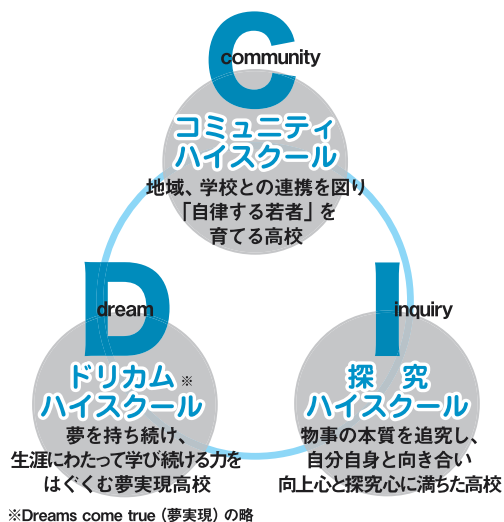

平成23年度 吉原商業高校を改編し

富士市立高等学校

が開校します！

新校章

新校章の募集には多数のご応募をいただき、ありがとうございます。その中から東京都在住の立志哲洋さん（59歳）のデザインに決定しました。富士山を背景に躍動する生徒の姿と地域社会との連携を「F」のデザインで表現しています。

新制服

新制服（冬服）は濃紺で、男子が詰め襟タイプ、女子がセーラータイプです。洗練されたデザインで、着心地や耐久性にも優れています。

現在の市立吉原商業高校を改編して、平成23年度に新たに「富士市立高等学校」が開校します！

新高校は、これまでの就職を念頭に置いた商業教育から、基本的には生徒全員が大学進学を目指す教育に変わります。

これまで以上に、生徒一人一人の夢の実現を全力で支援し、市民の皆さんから愛され、応援される高校を目指します。ぜひご期待ください。

新高校が目指す「学校像」

「コミュニティハイスクール」、「ドリカムハイスクール」、「探究ハイスクール」の3つを「目指す学校像」に掲げ、地域に貢献し、生徒の夢の実現を支援し、探究の精神に満ちた高校になることを目指します。