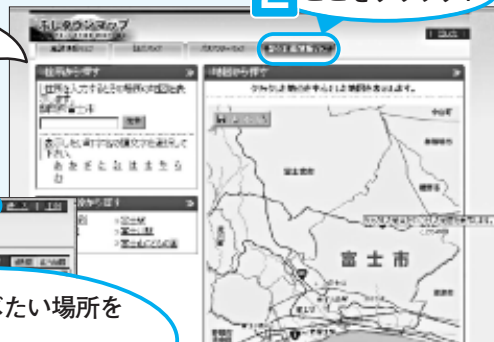

ふじタウンマップに都市計画情報を追加！

市ウェブサイト上で都市計画情報が調べられるようになりました

市ウェブサイトで公共施設などの地図情報を公開している「ふじタウンマップ」。5月18日から、「防災マップ」と「都市計画情報マップ」が加わり、より便利になりました。ここでは、都市計画情報マップの利用方法をご紹介します。

確認できる情報

- 都市計画区域
- 区域区分
- 市街化区域／市街化調整区域
- 地域地区
- 用途地域、建ぺい率、容積率、最低敷地面積、防火地域・準防火地域
- 都市計画施設
- 道路、公園・緑地
- 市街地開発事業
- 土地区画整理事業、市街地再開発事業
- 地区計画など
- 地区計画、申し合わせ

利用上の注意

- 都市計画情報マップは、パソコンで見ることができません。携帯電話では利用できません。
- 都市計画の概要をごらんいただくためのマップです。地域地区や都市計画施設などの境界付近の土地、詳しい内容を調べる場合は都市計画課へお問い合わせください。
- マップを印刷した図は都市計画を証明するものとはなりません。参考図としてご利用ください。
- その他注意事項は「利用規約」をご確認ください。

1 市ウェブサイトトップページ
(<http://fujishi.jp>)
▶ふじタウンマップ
※利用規約を確認後、「同意する」をクリックしてください。

2 ここをクリック！