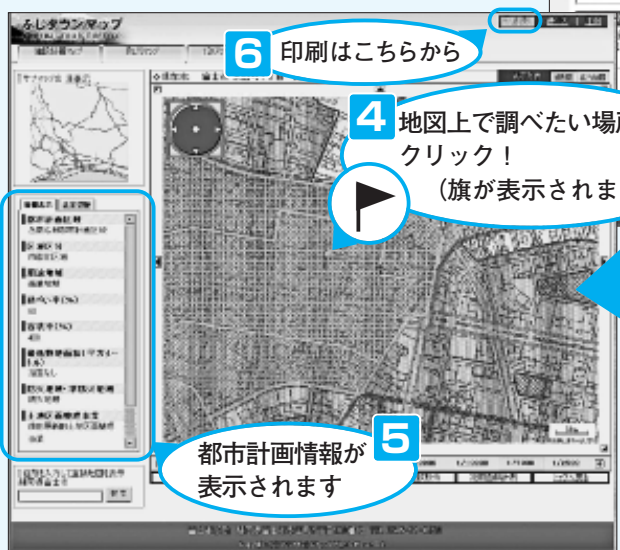

ふじタウンマップに都市計画情報を追加！

市ウェブサイト上で都市計画情報が調べられるようになりました

市ウェブサイトで公共施設などの地図情報を公開している「ふじタウンマップ」。5月18日から、「防災マップ」と「都市計画情報マップ」が加わり、より便利になりました。ここでは、都市計画情報マップの利用方法をご紹介します。

確認できる情報

- 都市計画区域
- 区域区分
- 市街化区域／市街化調整区域
- 地域地区
- 用途地域、建ぺい率、容積率、最低敷地面積、防火地域・準防火地域
- 都市計画施設
- 道路、公園・緑地
- 市街地開発事業
- 土地区画整理事業、市街地再開発事業
- 地区計画など
- 地区計画、申し合わせ

利用上の注意

- 都市計画情報マップは、パソコンで見ることができません。携帯電話では利用できません。
- 都市計画の概要をごらんいただくためのマップです。地域地区や都市計画施設などの境界付近の土地、詳しい内容を調べる場合は都市計画課へお問い合わせください。
- マップを印刷した図は都市計画を証明するものとはなりません。参考図としてご利用ください。
- その他注意事項は「利用規約」をご確認ください。

1 市ウェブサイトトップページ
(<http://fujishi.jp>)
▶ふじタウンマップ
※利用規約を確認後、「同意する」をクリックしてください。

2 ここをクリック！

6 印刷はこちらから

4 地図上で調べたい場所をクリック！
(旗が表示されます)

ふじタウンマップ
トップ画面

3 例 富士市役所周辺を検索！
①住所から検索
②目標施設から検索
③地図から検索

5 都市計画情報が表示されます

検索方法について詳しくは、市ウェブサイトでも確認できます。

都市計画課 ☎(55)2785 FAX(51)0475