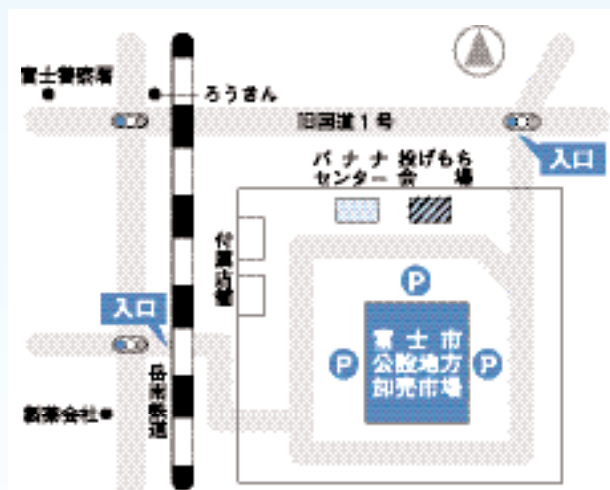

◆市場コーナー

- 実演まぐろの解体ショーと試食サービス
9:15~
- 青果、水産物などの販売
野菜、果実、マグロ、鮮魚、加工品など
- 「富士の巻狩鍋」「海鮮鍋」の試食サービス
- 野菜詰め放題(1回100円)
- サンまつかみどり大会(1回100円)など

参加者募集！

- 地元の魚屋主催の
親子かんたんお魚料理教室 10:00~
- 定員 15組(定員を超えた場合は抽せん)
 - 申し込み 10月30日までに、電話で公設地方卸売市場富士鮮魚買受人組合(☎53-7789)に申し込んでください
※電話受付時間 8:00~11:30

※「お楽しみ抽せん」では、左端の整理券引きかえ券が必要です。左端部分を切り取って、当日会場にお持ちください。抽せんは、1人1枚1回限りで、先着1,200人です。

農林水産フェアに関する問い合わせ

商業労政課
農政課

☎55-2792
☎55-2781

☎51-1997

農林水産フェア整理券引きかえ券
公設地方卸売市場 農林水産フェアのみ有効
抽せんは、1人1枚1回限り
先着1,200人まで
平成20年11月2日