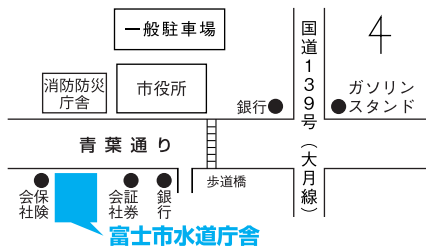

### 女性のための結婚相談 (女性専用の特設結婚相談)

社会福祉協議会 ☎64-6600

とき 9月24日(日) 10:00~15:00  
 ところ フィランセ東館1階相談室  
 相談料 無料

※通常相談日は、毎週水曜日と第2・4日曜日の10:00~15:00です。

※ハピネスFujiへの入会方法など、詳しくは、相談時間内にハピネスFuji(富士市結婚相談所)へ

☎64-6604

### 9月の教育委員会会議

9月定例会を次のように開催します  
(傍聴できます)

とき 9月21日(木) 13:30~  
 ところ 市役所8階政策会議室  
 教育総務課 ☎55-2865

水道庁舎の利用についてご協力  
 ~市役所北側一般駐車場をご利用ください~

水道総務課 ☎55-2843

水道部は、水道庁舎(下図参照)で業務を行っています。

この水道庁舎には駐車場がありません。自動車でお越しの際は、近隣店舗などへの駐車はせず、市役所北側一般駐車場をご利用ください。

ご協力をお願いします。

~下水道はきれいな水を未来につなげます!!~  
 9月は下水道普及促進の強化月間

下水道部管理課 ☎55-2800

9月10日は「下水道の日」です。下水道の普及促進のためにさまざまな活動を実施します。