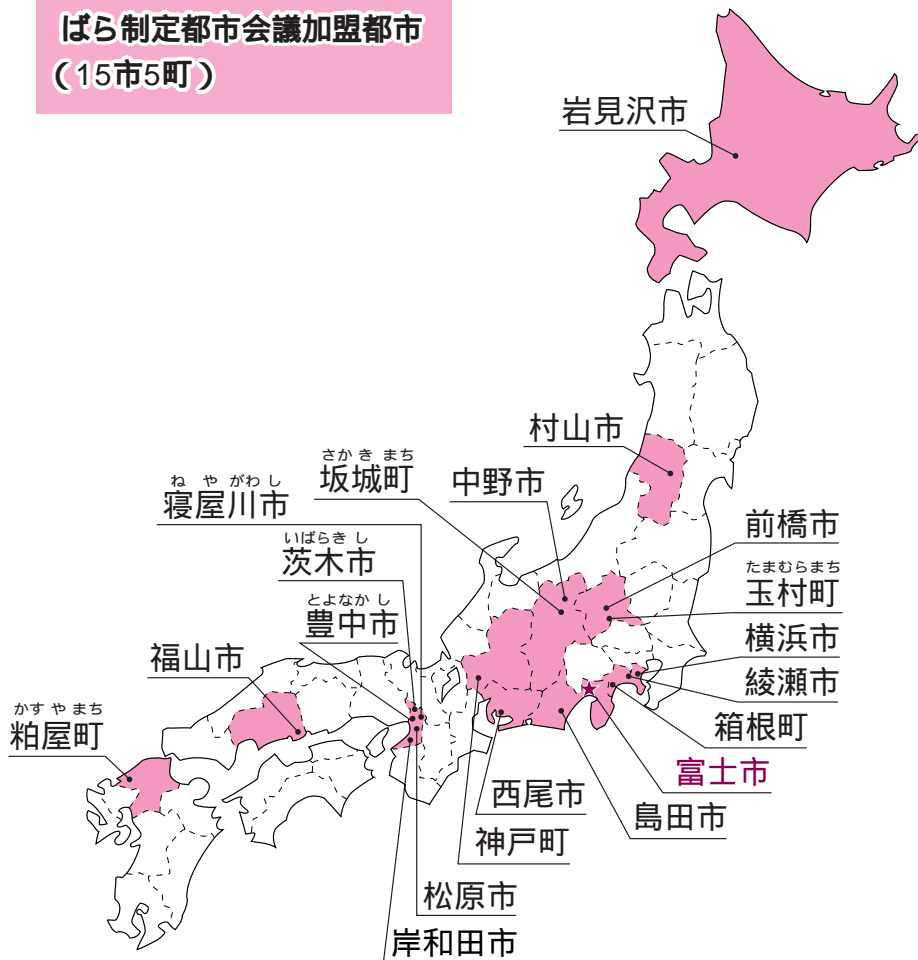

5月23日・24日

# 都市会議（ばらサミット）

## 「かぐや富士」まつり

「第12回全国ばら制定都市会議」（ばらサミット）が5月23日・24日に口ゼシアターなどで開催されます。サミットでは、各市町でのバラをテーマにしたまちづくりの事例発表や意見交換を行います。サミット終了後は、広見公園ばら花壇オープニングセレモニーや、中央公園で記念植樹式を行います。また、これにあわせて行う「ようこそ！『かぐや富士』まつり」は、市民の皆さんが主役のイベントです。全国から訪れる人たちに楽しんでもらえるよう、市民の皆さんでこのイベントを盛り上げましょう。

### ばら制定都市会議加盟都市 （15市5町）