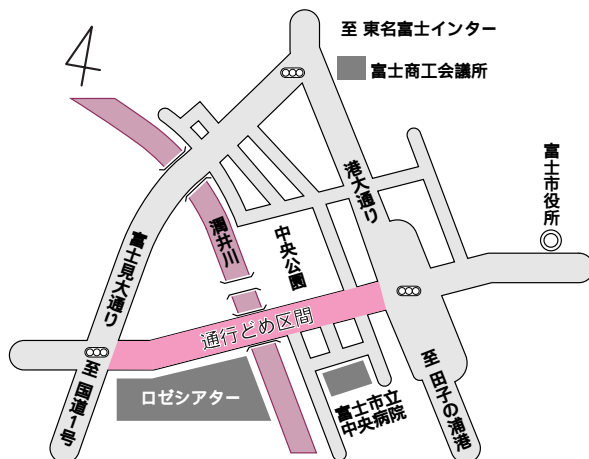

...ステーションプラザFUJI

ばら切花コンテスト

...ロゼシアター展示室

5月24日(土)

11:00~21:00

あっぱれ富士(よさこい・物産展・バラ苗の配布・『ばらの育ての親』花自慢展・抽せん会・フリーマーケットなど)

...中央公園

昨年大盛況だったよさこい祭り「あっぱれ富士」を、ことしも開催します。全国から30チーム、約800人の踊り子が集まり、熱い踊りが繰り広げられます。ぜひご来場ください。

※24日(土)は14:00~17:00の間、右図区間が通行どめとなりますのでご注意ください。

ようこそ! 「かぐや富士」まつりのスケジュールなど詳しくは、各戸配付されるチラシをごらんください。

ばらの作品展▶

◀富士押し花の祭典

ハンギング・コンテナバスケットコンテスト▶

◀昨年の「あっぱれ富士」

問い合わせ

みどりの課 ☎55-2793