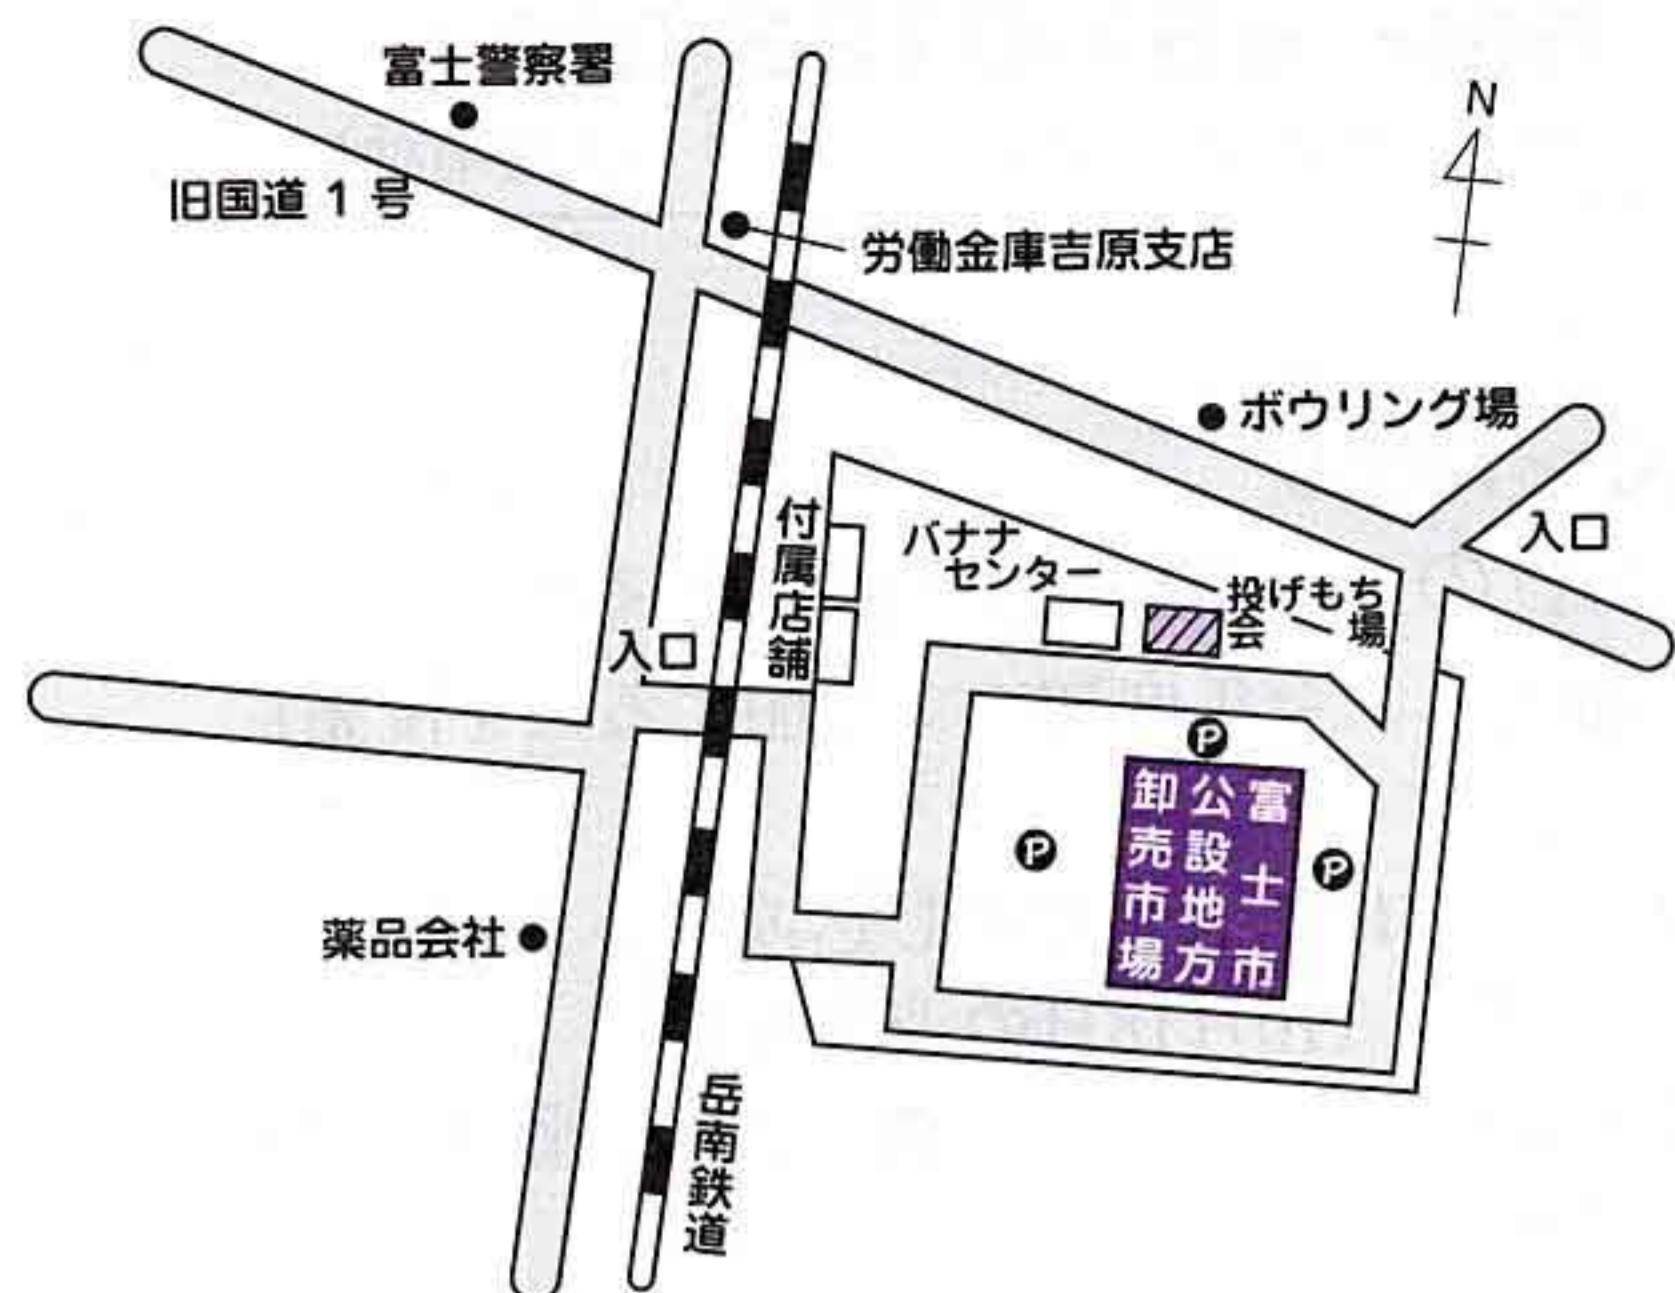

◎^{こみち}かるたの小径クイズラリー

「かるたの小径」で実施されるクイズに答えて応募しよう! 抽せんで賞品が当たります。

◎お買い物天国

びっくり特価品が盛りだくさん。

◎縁日食い道楽

おいしいものが大好きな皆さん、立ち寄って召し上がってください。

◎展示・相談コーナー

見て、知って、得する各企業の展示・相談コーナーがメジロ押し。

◎スタンプラリー抽せん会

会場で開催されているゲームに参加し、スタンプを押して投票箱へ。抽せんで豪華賞品が当たります。

◎^{おんでござ}鬼太鼓座ミニステージ

世界各地で公演を続ける鬼太鼓座の演奏をお楽しみください。

詳しいイベント内容は、前日の新聞折り込みのチラシをごらんください。

※上記イベントの内容が一部変更となる場合があります。

青果即売

◎市場コーナー