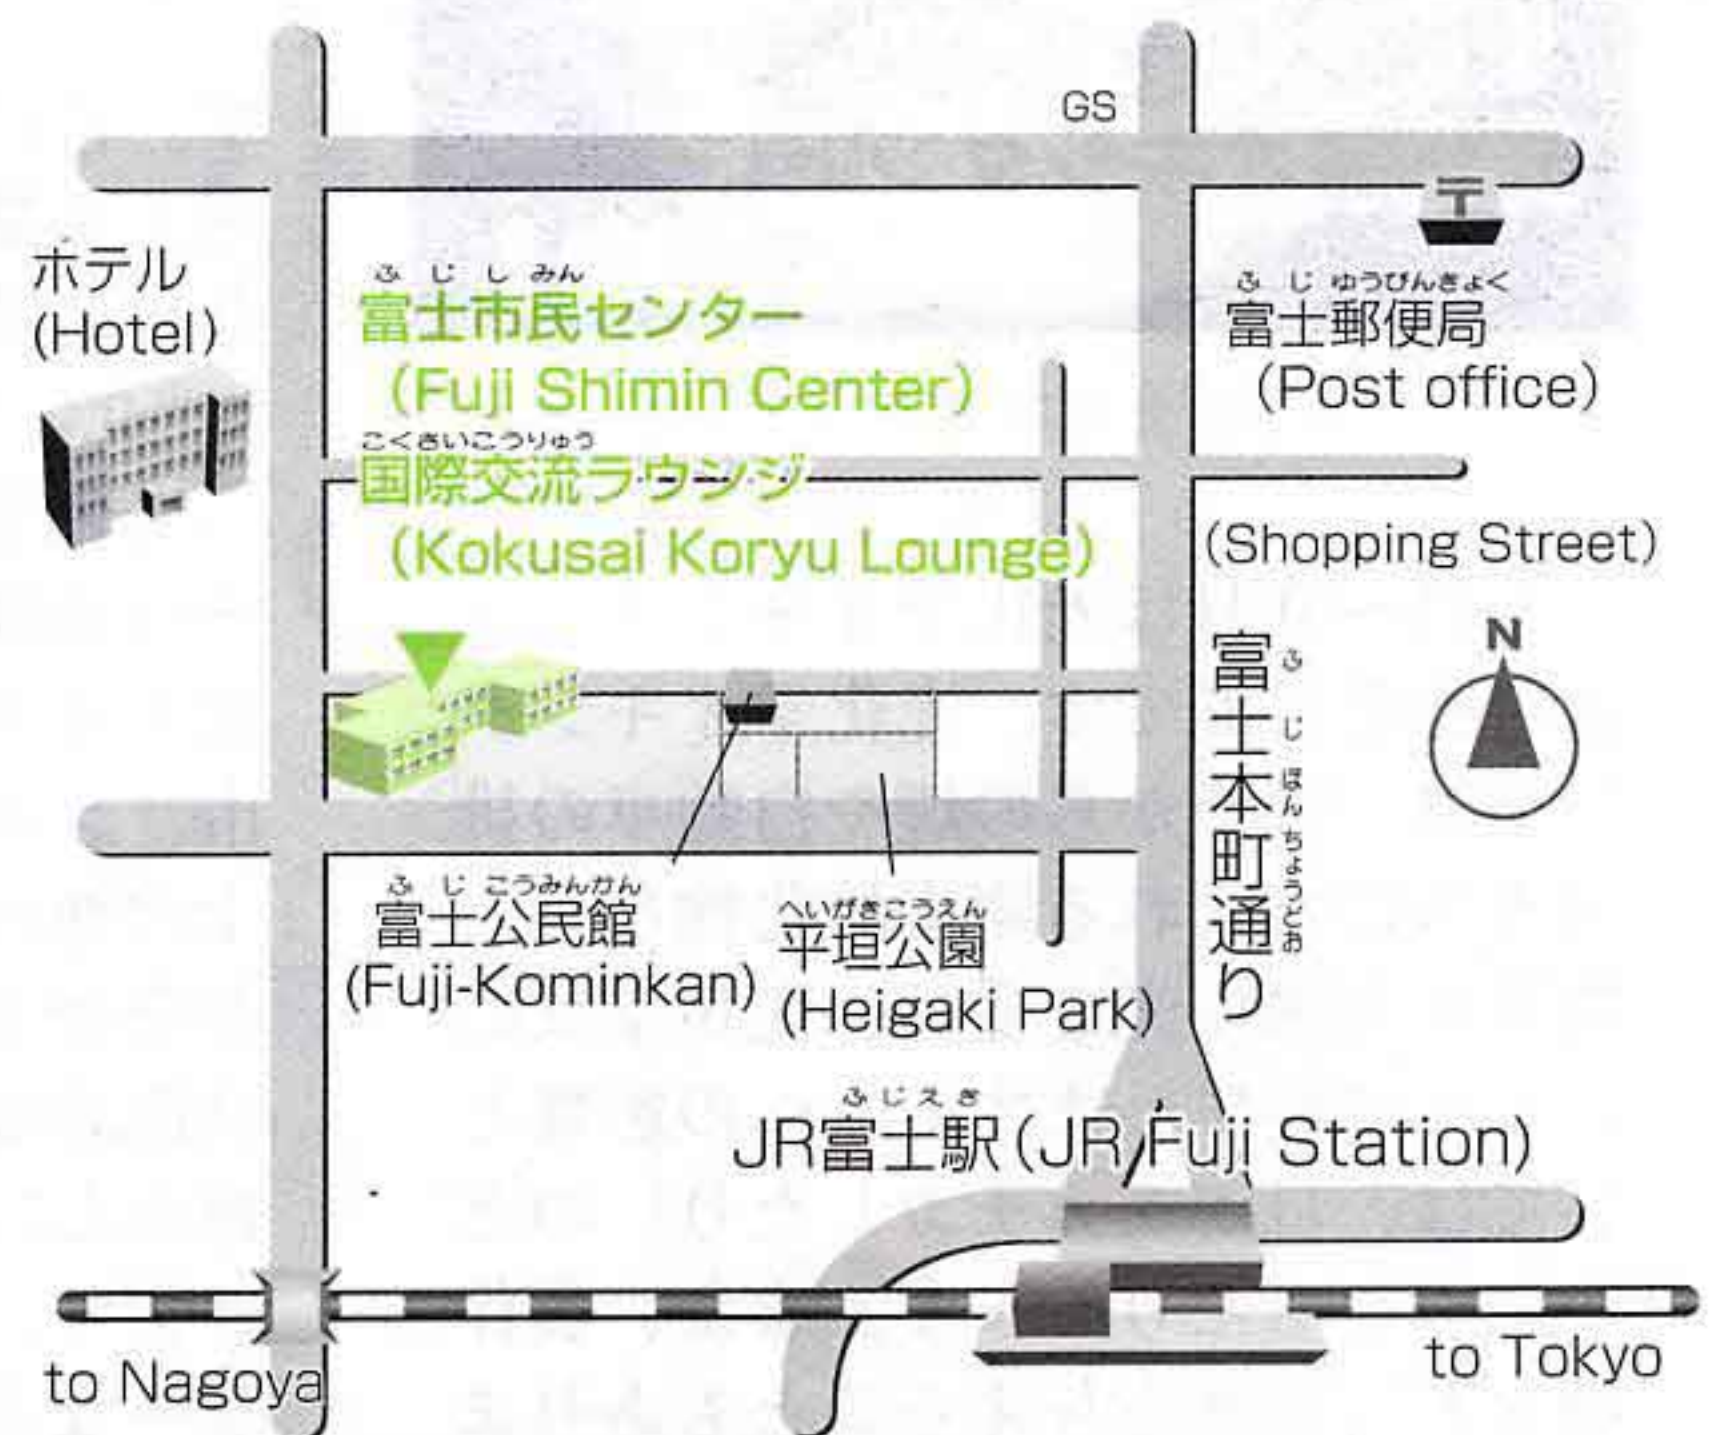

富士市民センター内 1階

問い合わせ ☎/☎ 61-6667 Eメール files@tx.thn.ne.jp