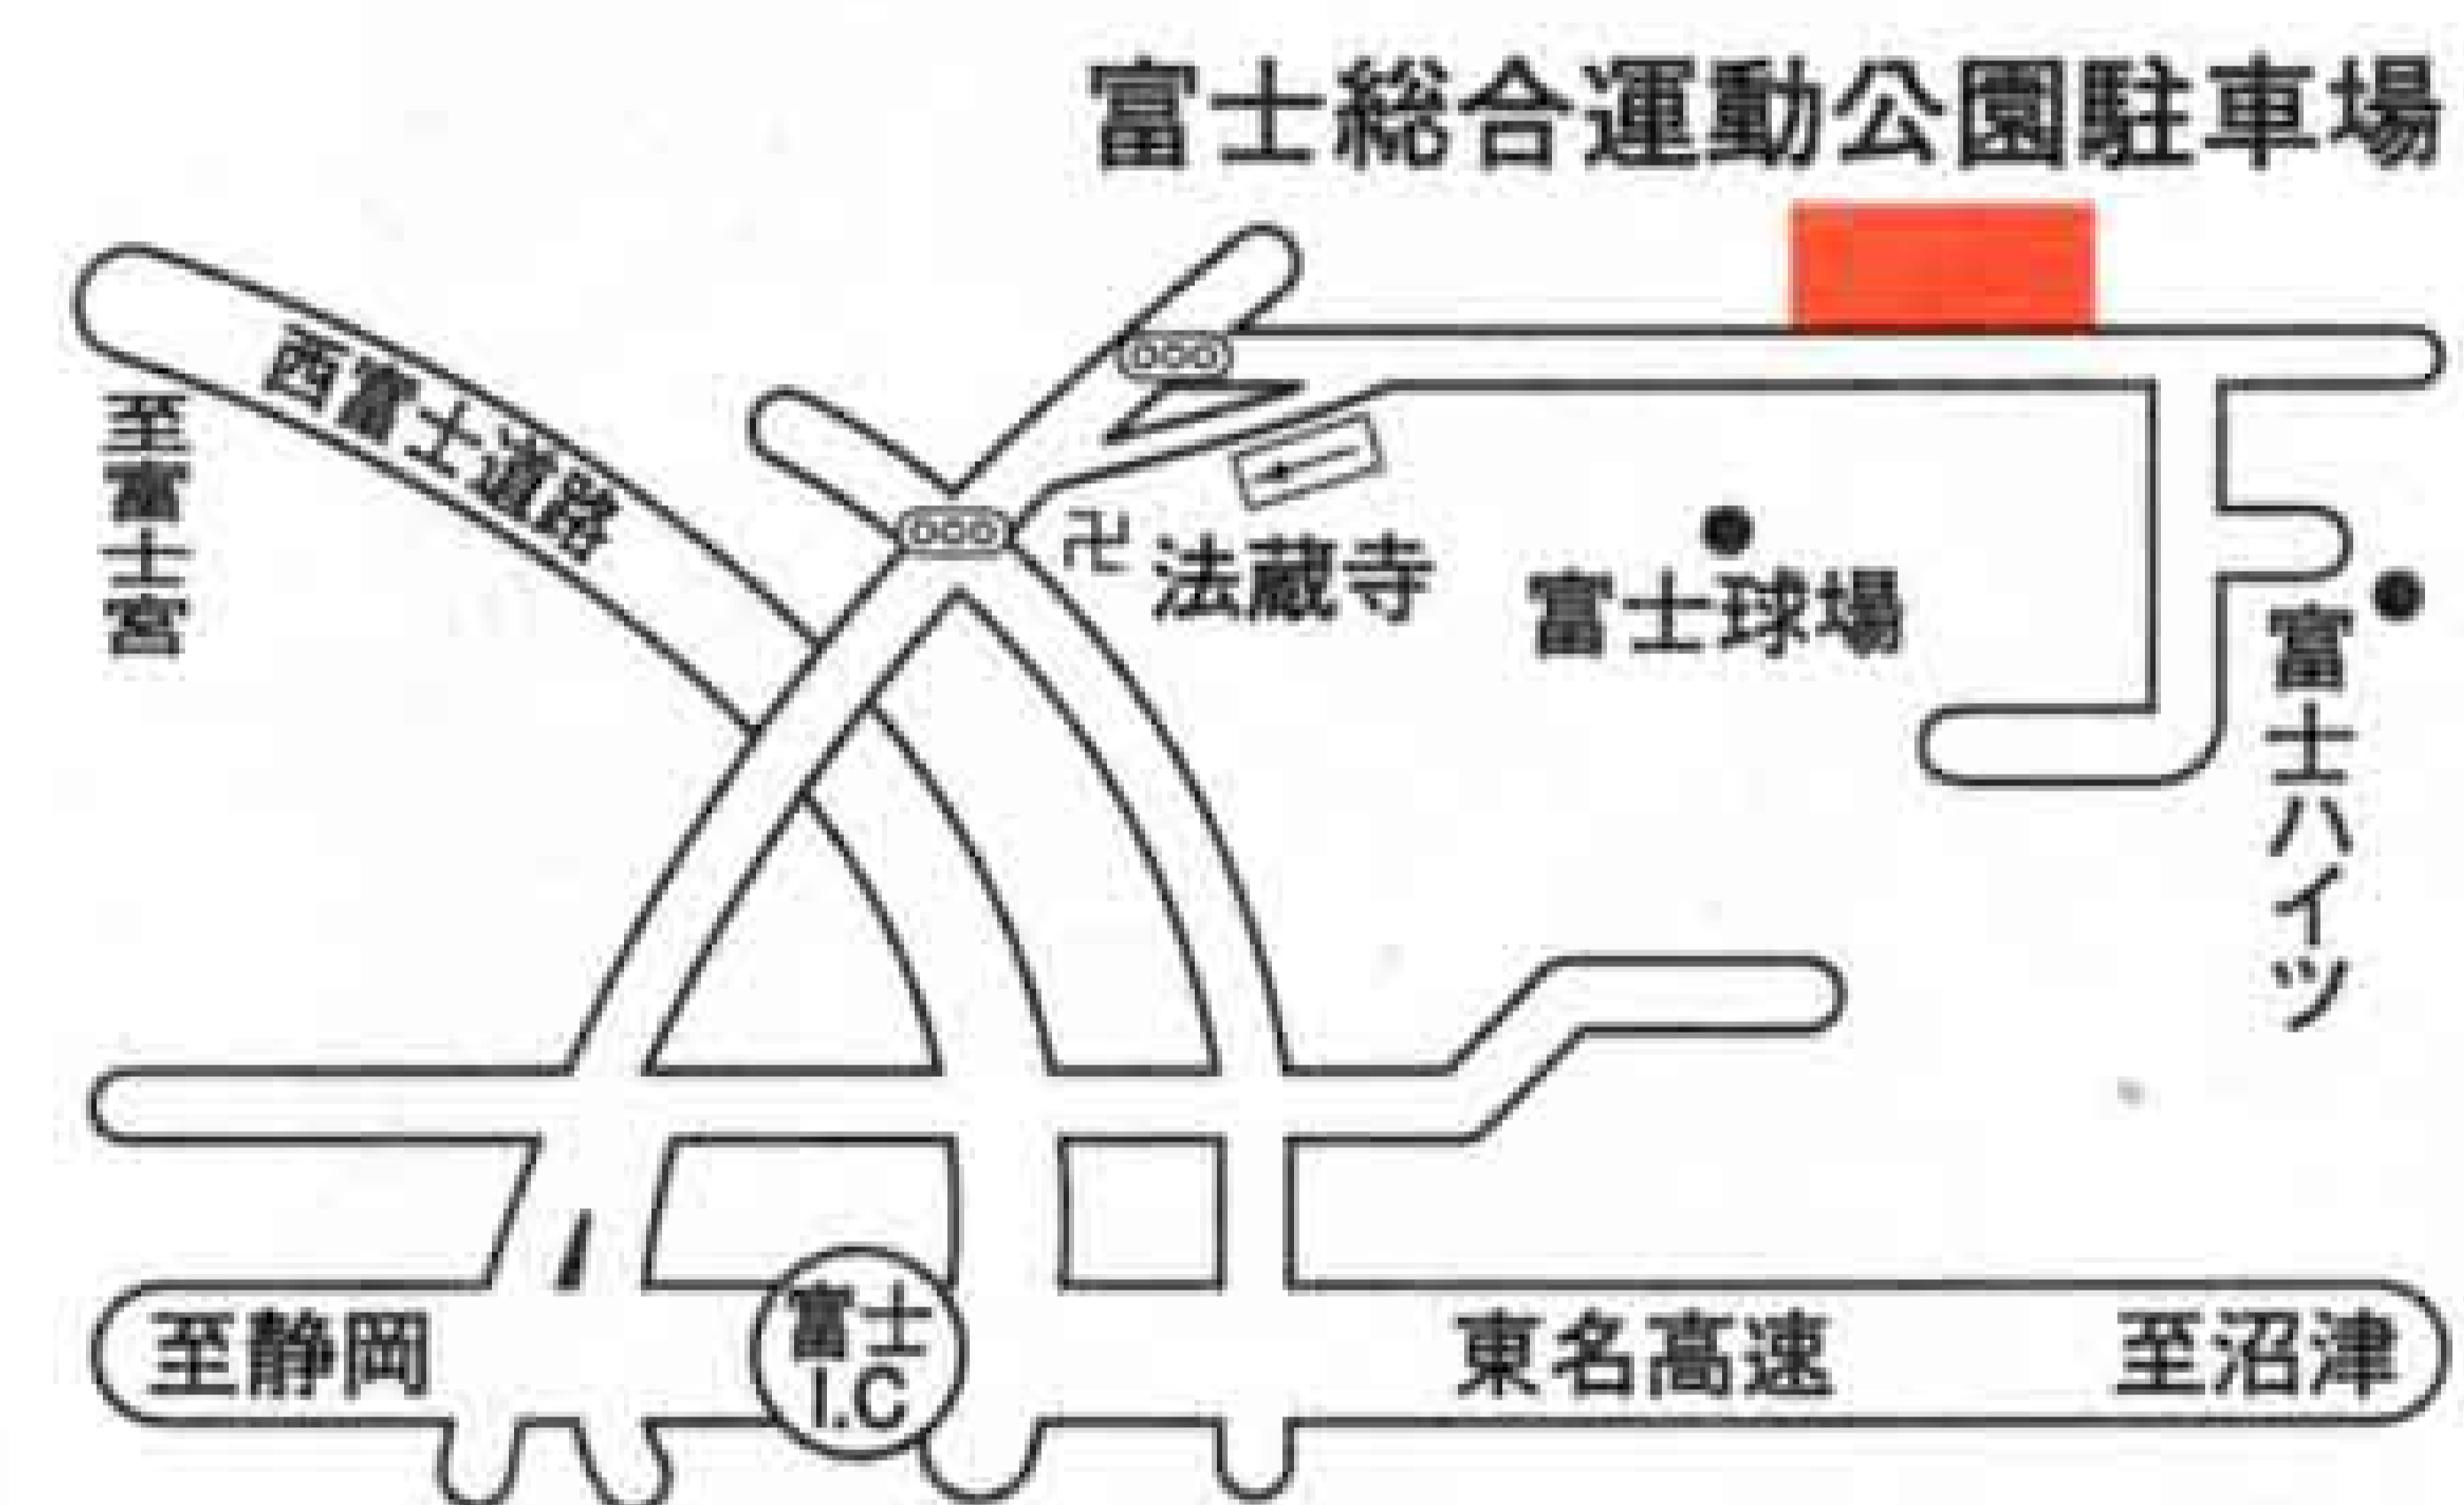

年末特別収集を行います

収集地区	年 末 特 別 収 集	年 始 収 集 開 始 日
月・木曜日収集	12月29日(土)	1月5日(土)
火・金曜日収集	12月30日(日)	1月4日(金)

ごみの持ち込み

一般家庭のごみに限り、ごみの持ち込みを受け付けます。持ち込み場所は、**富士総合運動公園駐車場**です。持ち込みをするときは、次のことを必ず守りましょう。

◎分別をしっかりとる。

◎缶は必ず指定袋に入れる。

30日は混雑が予想されますので、なるべく29日にお願ひします。

問い合わせ 環境クリーンセンター ☎35-0081

ごみの持ち込みは富士総合運動公園駐車場へ

◆持ち込み受付時間(時間厳守)◆
12月29日(土)、30日(日) 8:30~15:30

し尿収集の休み

し尿収集は、12月28日(金)まで行い、29日(土)から1月3日(木)までお休みします。緊急の場合は、各地区の業者へ直接電話でご連絡ください。

問い合わせ クリーンセンターききょう ☎61-1956
環境衛生課 ☎55-2769