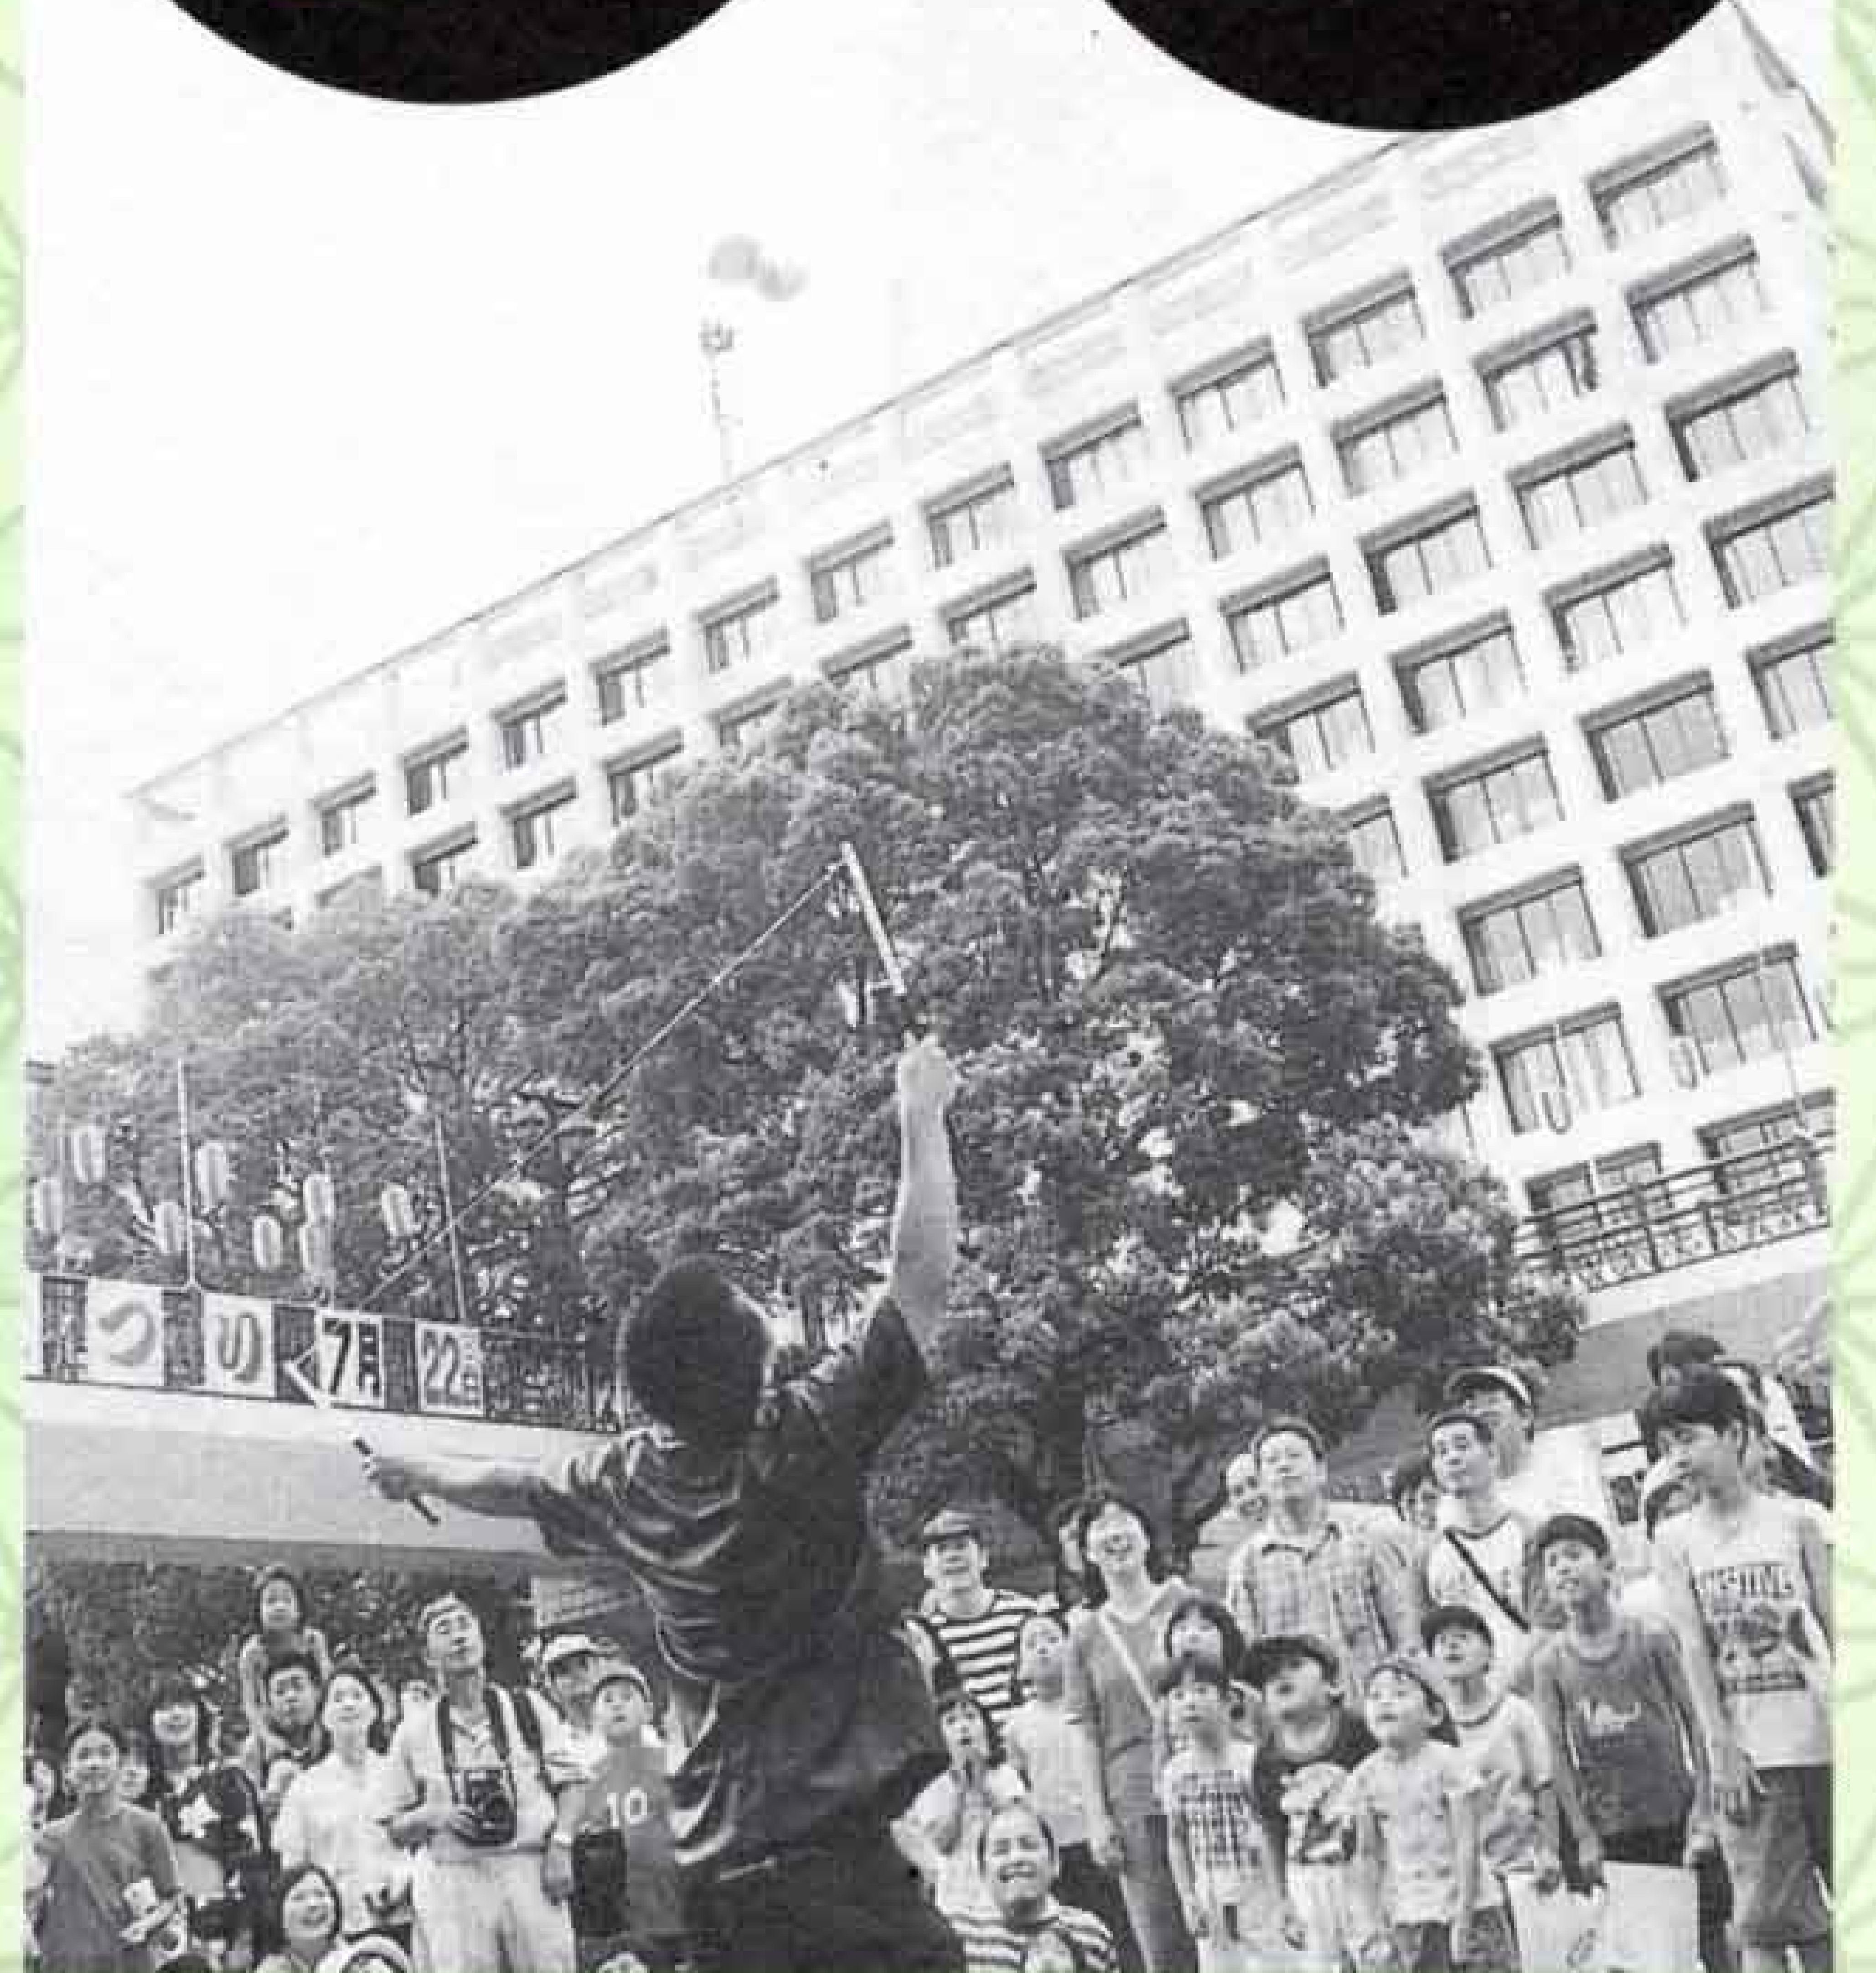

熱い路上でみんなを魅了。「大道芸」