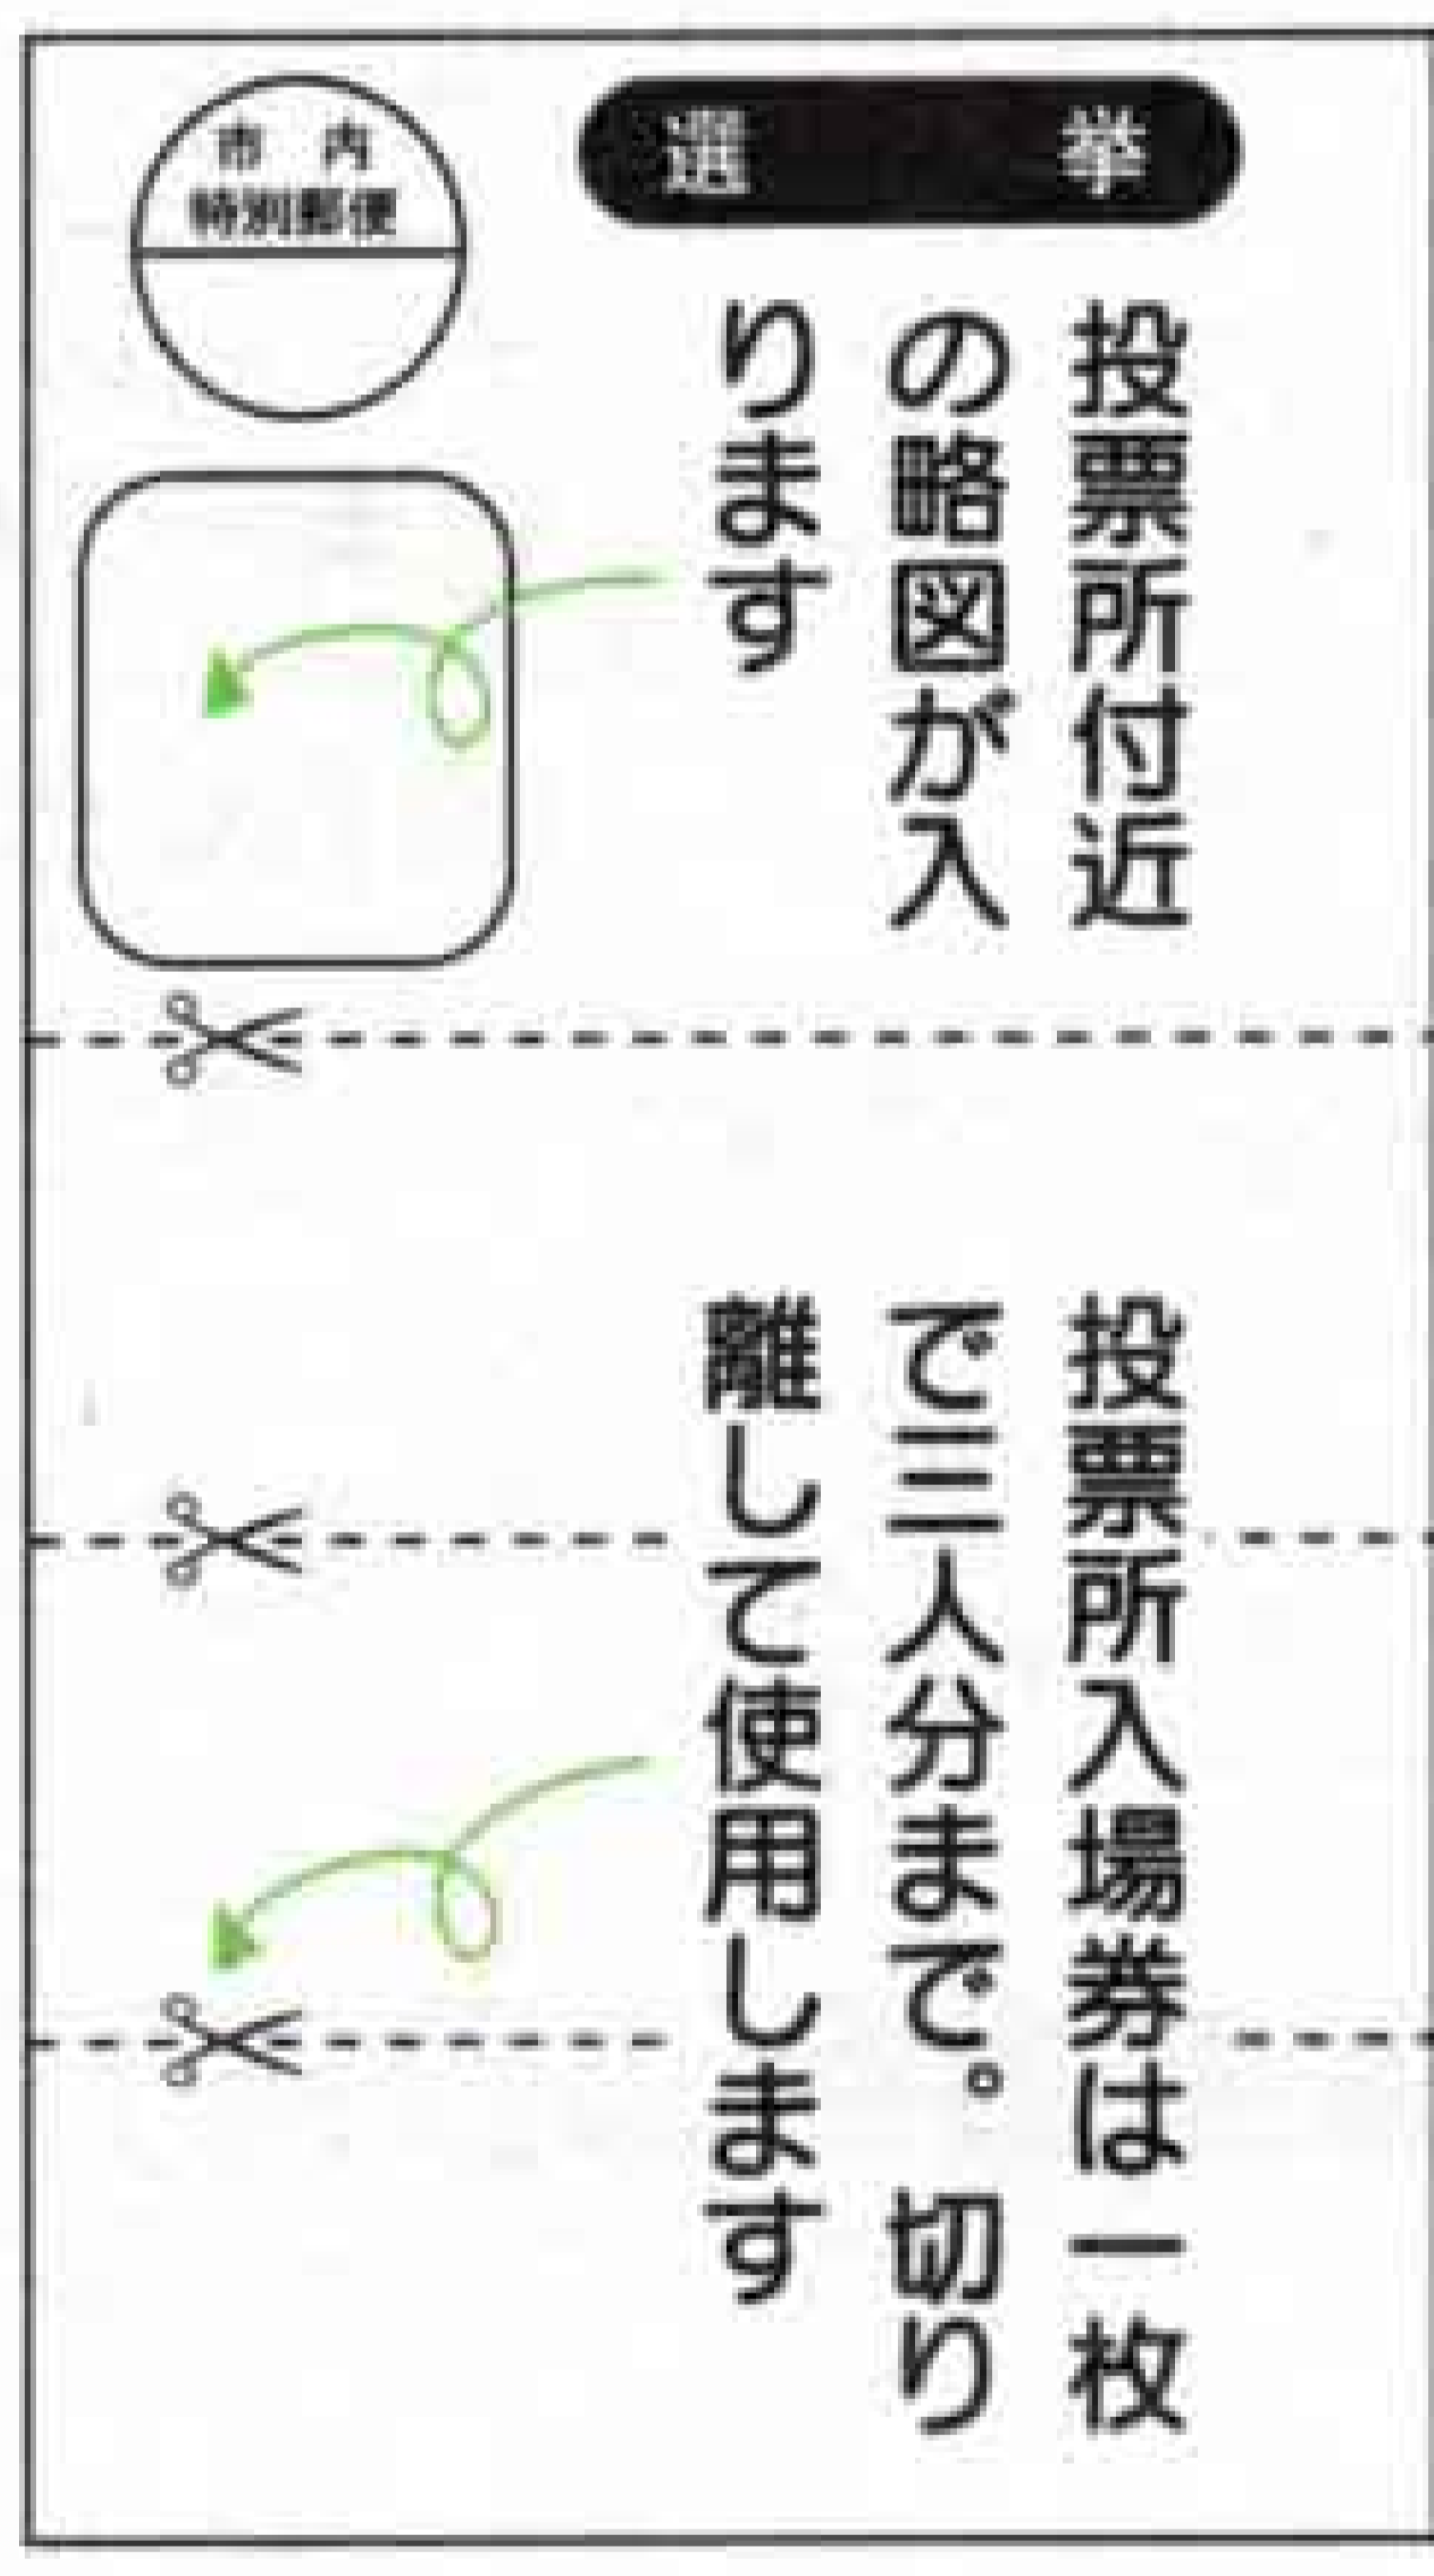

★投票所入場券は一枚で三人分まで
今回から投票所入場券は一枚で同じ世帯の三人分までの入場券となりますので、各自切り離してお持ちください。四~六人の場合は二枚になります。

投票所の変更

★富士岡入町、富士岡町一・二・三、富士岡本花守町、富士岡渡脇町、富士岡花守町、東比奈町一にお住まいの人は、吉原東中学校体育館に投票所が変更します。
★富士駅南公民館が投票所だった人は、富士第二小学校体育館に投票所が変更します。