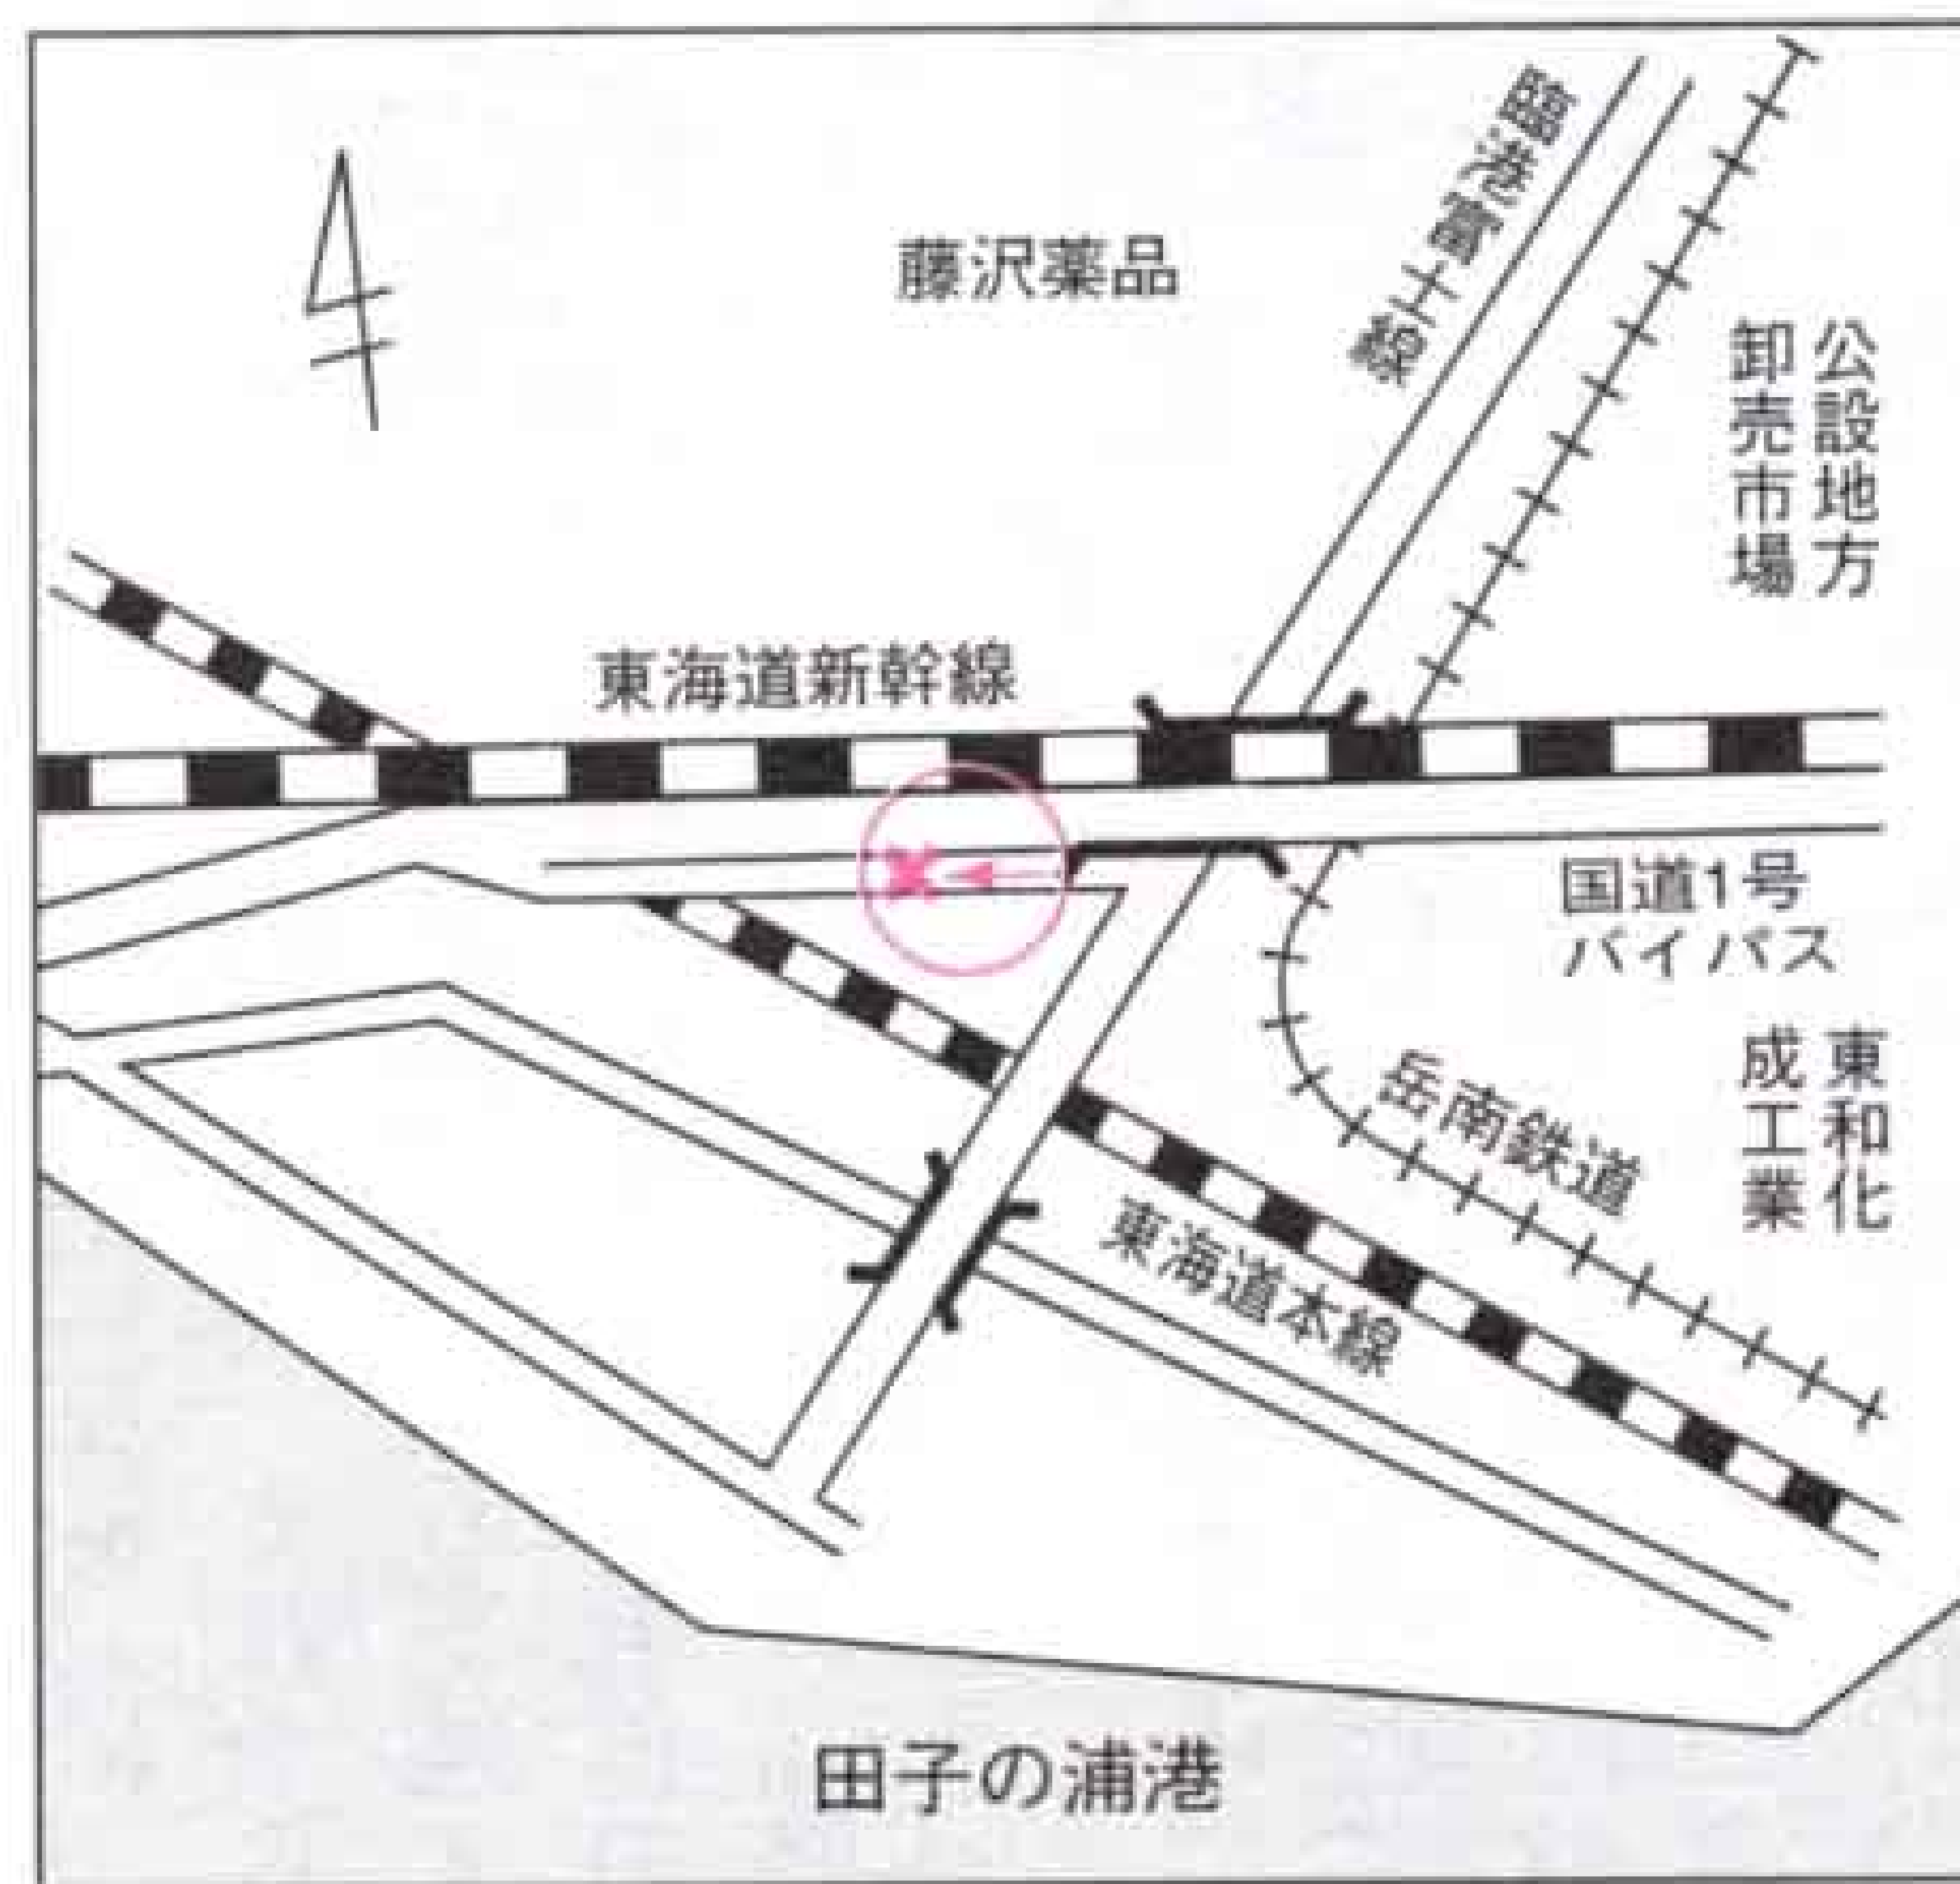

**ハピネスFUJI(富士市結婚相談所)
女性のための結婚相談**

☎ 社会福祉協議会 64-6600

とき 4月23日(日) 10:00～15:00

ところ 吉原公民館

相談料 無料

問い合わせ 社会福祉協議会、または富士市結婚相談所 ☎53-5319 (毎週水曜日と毎月第2日曜日の10:00～15:00のみ開設)

講演会「笑いと健康」

☎ 保健女性センター 64-8993

とき 4月22日(土) 14:30～15:30

ところ 保健女性センター4階ホール

講師 加藤益久さん(みくに保育園園長)

受講料 無料

問い合わせ 泉清順 方 富士市難病団体連絡協議会 ☎61-8749

※どなたでも自由に参加できます。

●市民れんらく版●

☆12年4月から県民相談などの電話番号が変わりました

・県民相談

☎64-2399 (新設専用電話)

・消費生活相談

電話番号は変わりませんが東部県行政センターへ電話を自動転送します。☎63-2299 (料金は市内と同じ)

問い合わせ 富士県行政センター

☎64-2399

☆劇団はぐるま座公演「亡国の構図」

とき 4月19日(水) 18:30～

ところ ロゼシアター中ホール

内容 田中正造と足尾鉍毒事件始末

入場料 3,000円(小中高生1,000円)

ロゼ・チケットセンターで発売中

問い合わせ 市職員組合

☎51-0123 内線2151

☆初歩からのハングル教室

2002年ワールドカップに向けて

とき 毎週火曜日 19:00～21:00

ところ 佐野プロパン2階(御幸町)

会費 1か月3,000円(非会員4,000円)

問い合わせ 富士日韓協会事務局

☎52-3525

イベント情報

平成12年度

開園1周年記念フェスティバル

オープニング

4月29日(土) みどりの日

記念植樹・熱気球搭乗・たこづくりなど

ワークショップイベント～花さかじいさん漫遊記～

4月30日(日)

花さかじいさんの物語に沿って、園内巡り。

たまには、の～んびり、ゆっくり遊んでみようよ!

春のスペシャルイベント

5月3日(水)・4日(木)・5日(金)

トムソーヤになろう～いかだづくりに挑戦!!

超魔術!? ちびっ子マジックショーなど

まだまだ遊ぼうGWファイナル

5月6日(土)・7日(日)

熱気球搭乗(7日のみ)、竹細工、押し花など

問い合わせ 富士山こどもの国・企画スタッフ ☎22-5555

ホームページで最新イベント情報を… <http://www.kodomo.or.jp>

4月の水道・下水道料金納入地区

納入期限は4月30日まで(納入はお早目に、お忘れなく) 納入は手続が簡単、便利な指定金融機関などの口座振替で

問い合わせ 水道部営業課 内線2534・2535

吉原(弥生町)、伝法、今泉、神戸、青葉台(木の宮町、西木の宮町、一色、茶の木平・荻の原の一部)、原田(原田町3除く)、富士見台、大淵(大久保町、城山町除く)、富士駅北1・2(十兵衛北、水戸島上)、富士駅南、富士南(森島、宮下)、岩松、岩松北、鷹岡(厚原西、久沢東・北)、丘