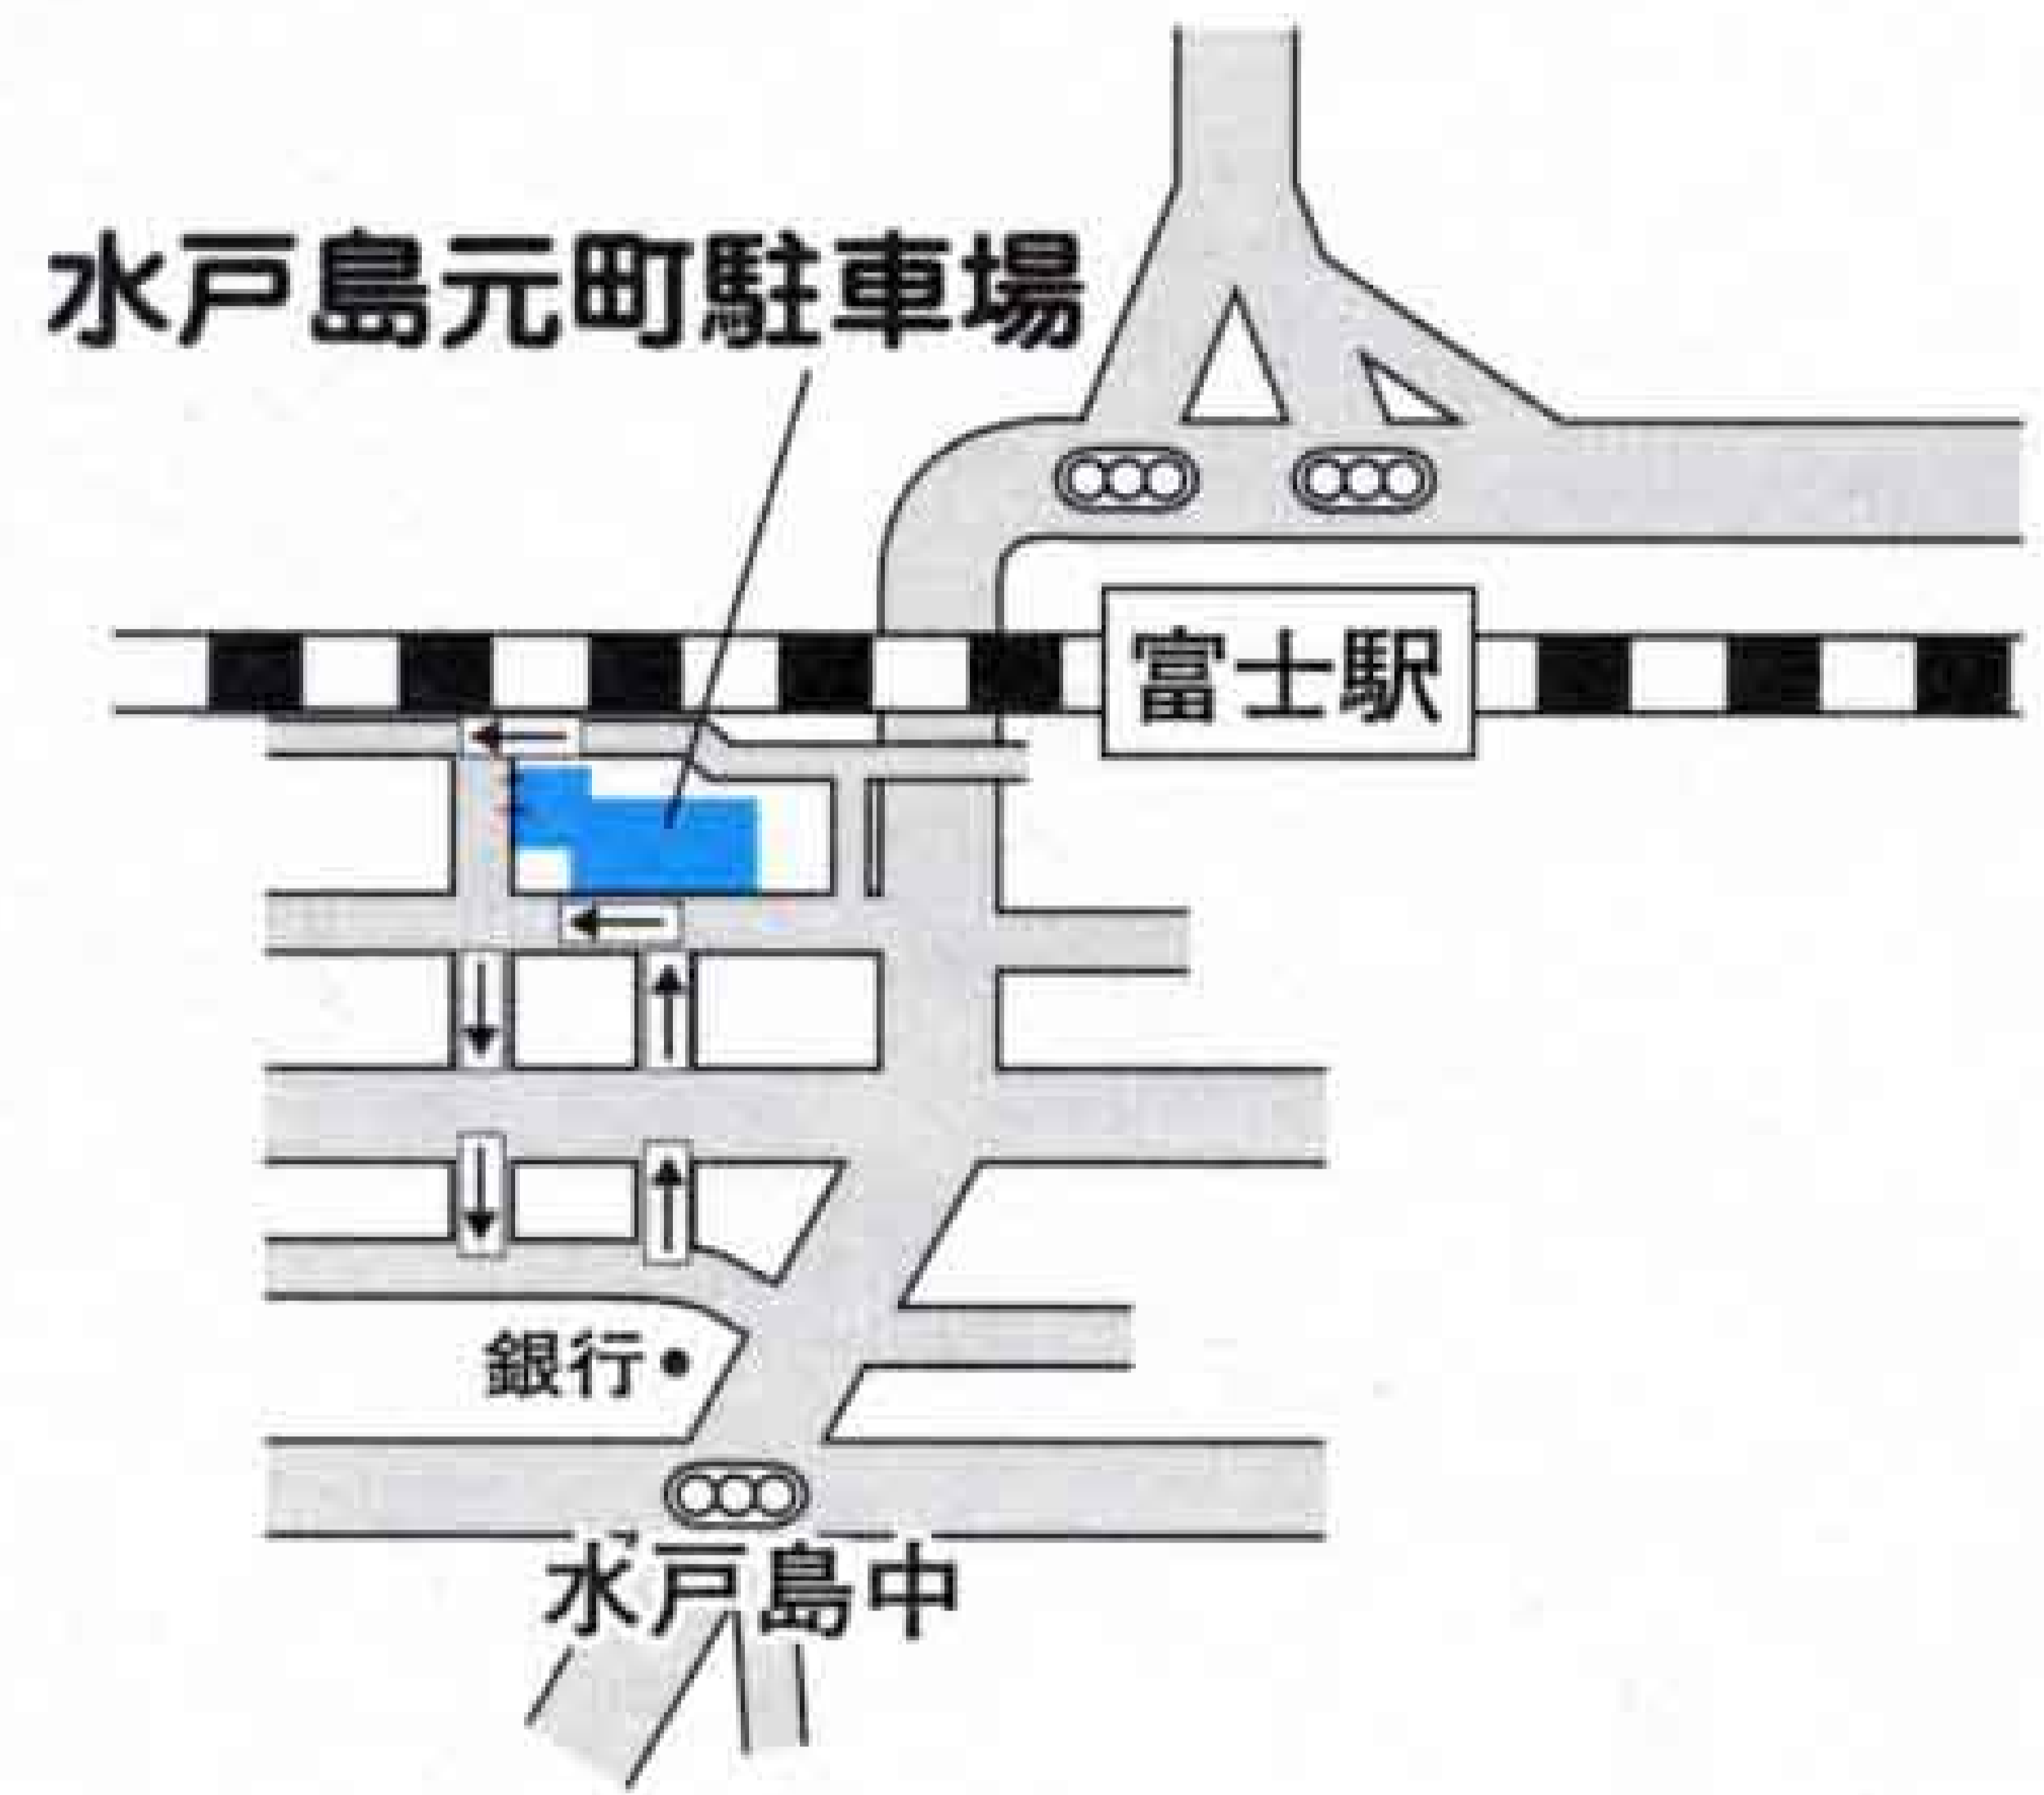

# 市営駐車場をご利用ください

市内には、自動車の市営駐車場が6か所ありますので、ご利用ください。

運営時間 8:00～20:00

駐車料金 1台1時間ごと100円+消費税5%

(10円未満の端数が生じたときは、これを切り捨てた額)

<例> 1時間100円、2時間210円、3時間310円、4時間420円…

## 水戸島元町駐車場

水戸島元町8-13 駐車台数43台

平成11年1月にオープンした新しい市営の駐車場です。富士駅まで徒歩約3分。富士駅から電車を利用したり、富士駅周辺で買い物をしたりするのに適しています。

## 和田駐車場

今泉1丁目1-2 駐車台数60台

## 吉原本町駐車場

御幸町二一十九 駐車台数八十三台