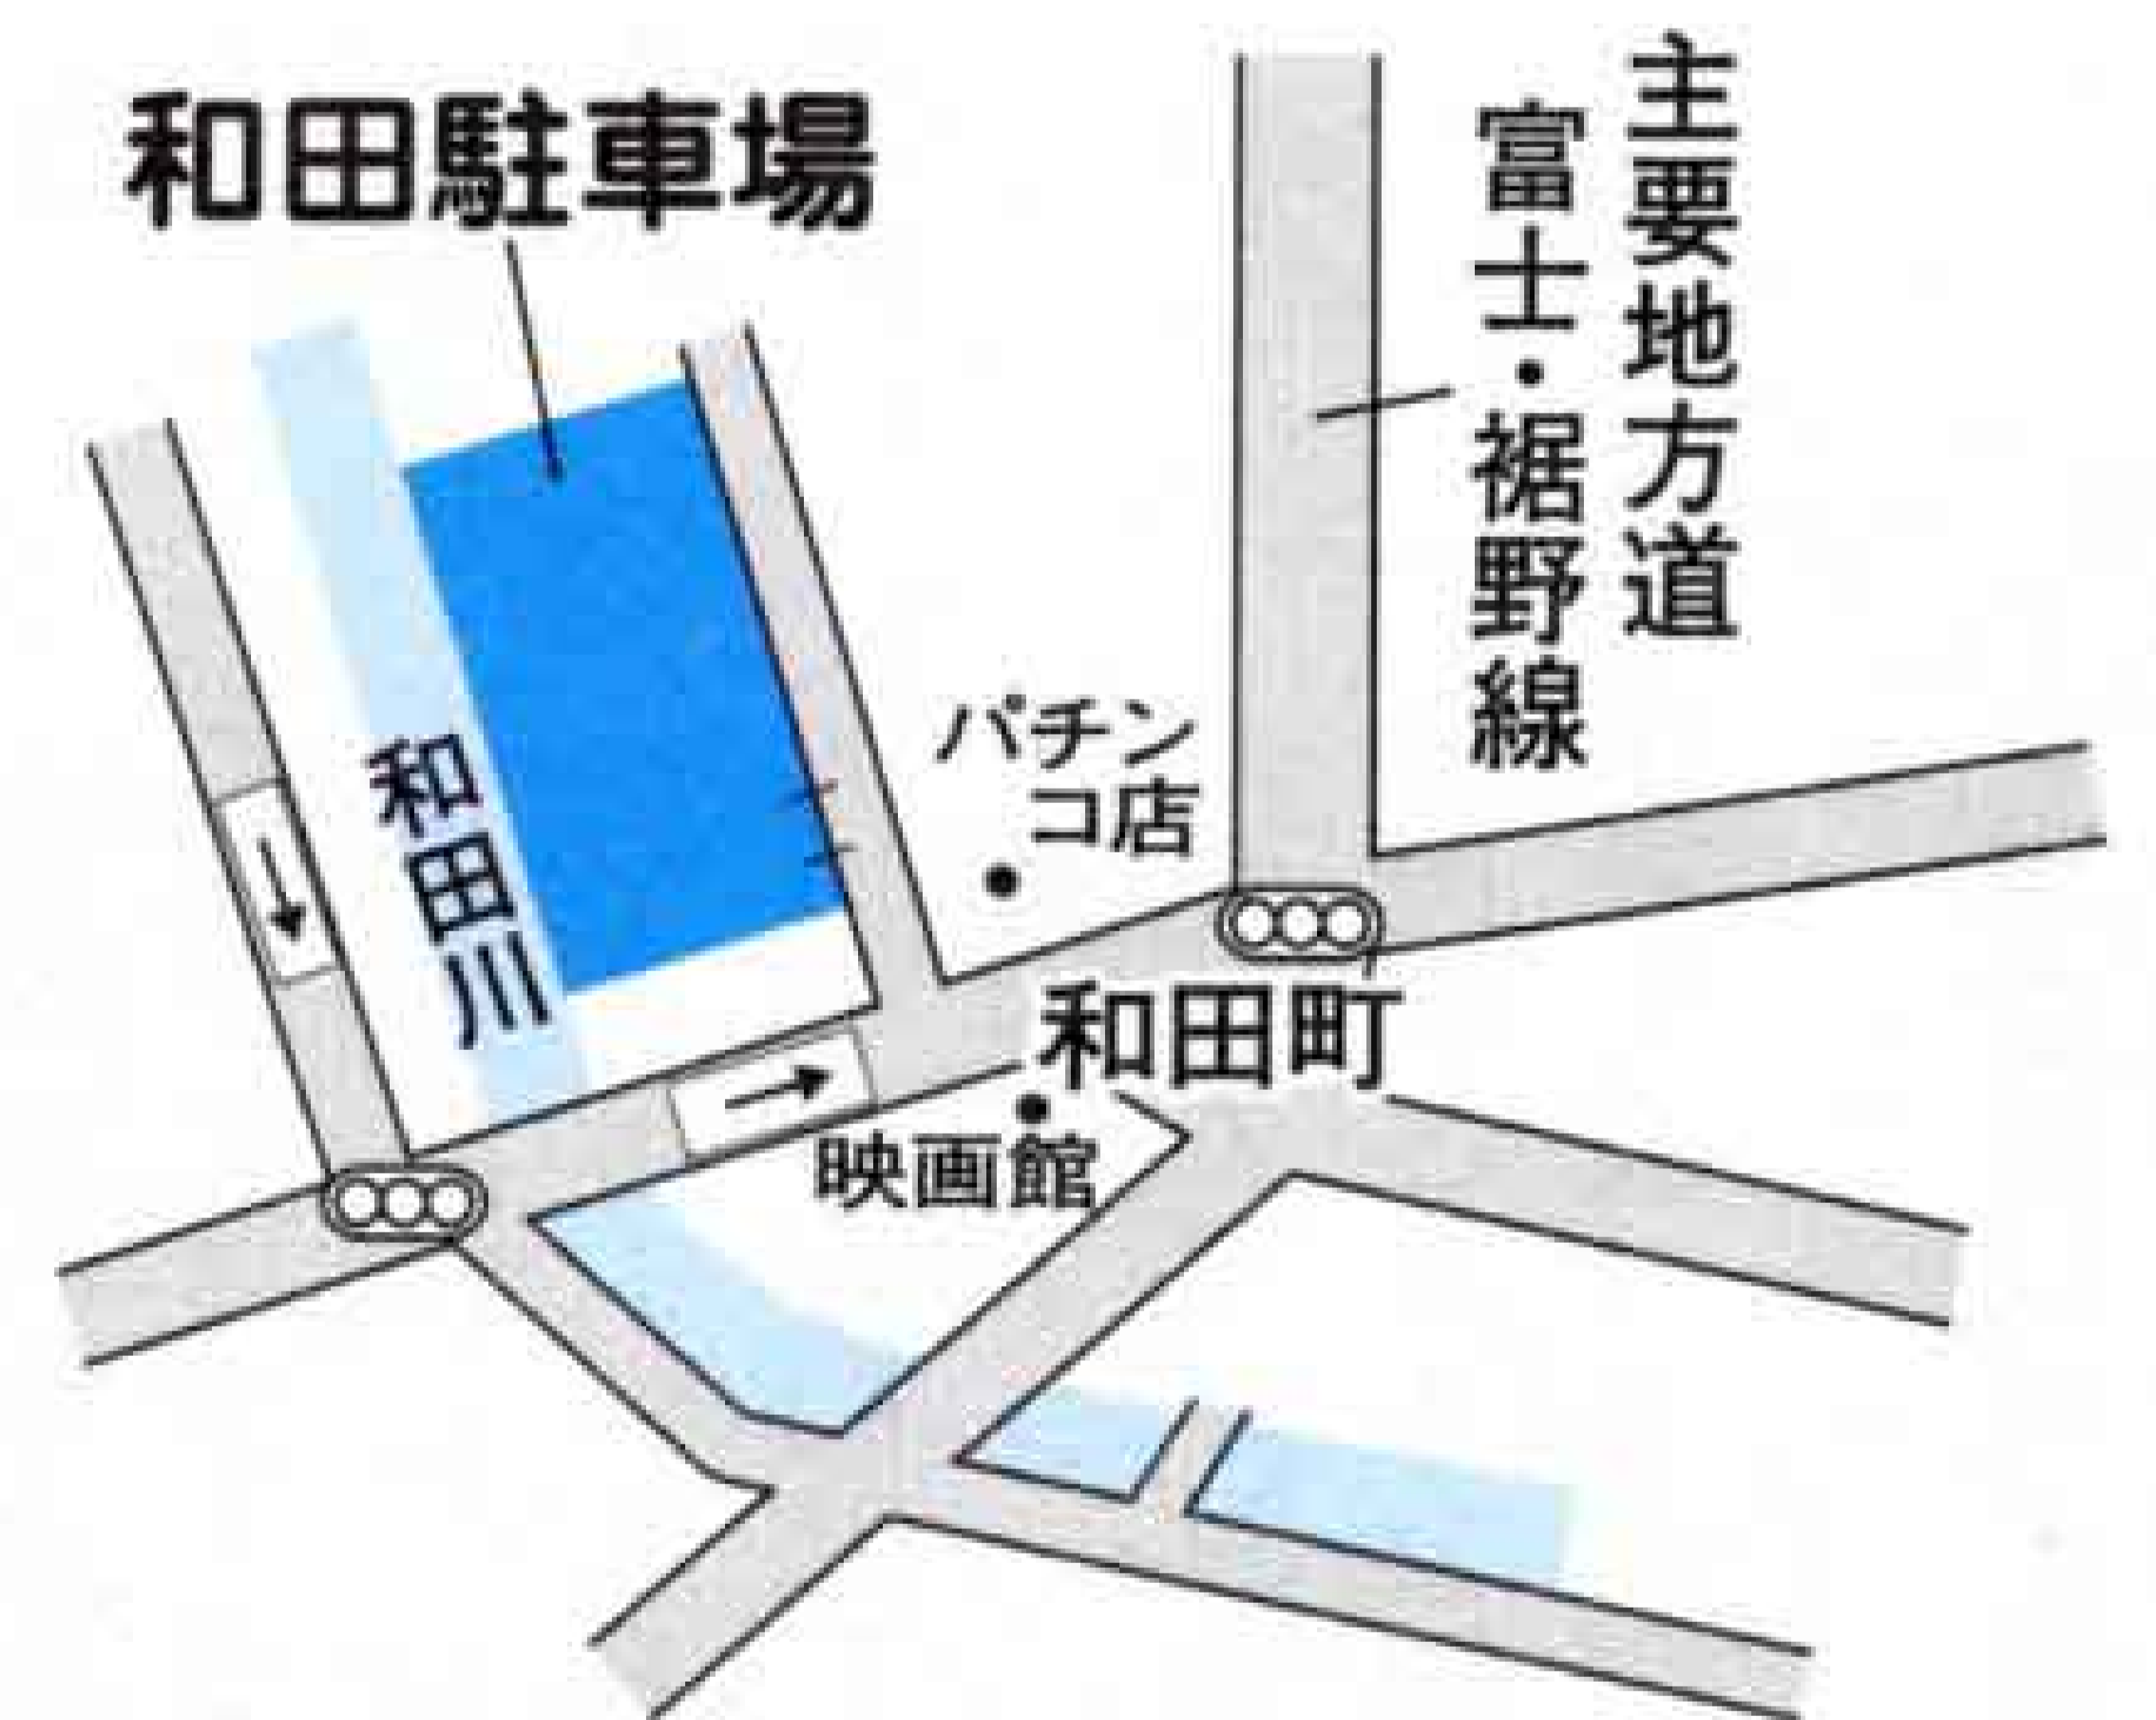

## 水戸島元町駐車場

水戸島元町8-13 駐車台数43台

平成11年1月にオープンした新しい市営の駐車場です。富士駅まで徒歩約3分。富士駅から電車を利用したり、富士駅周辺で買い物をしたりするのに適しています。

## 和田駐車場

今泉1丁目1-2 駐車台数60台

## 吉原本町駐車場

御幸町二一十九 駐車台数八十三台