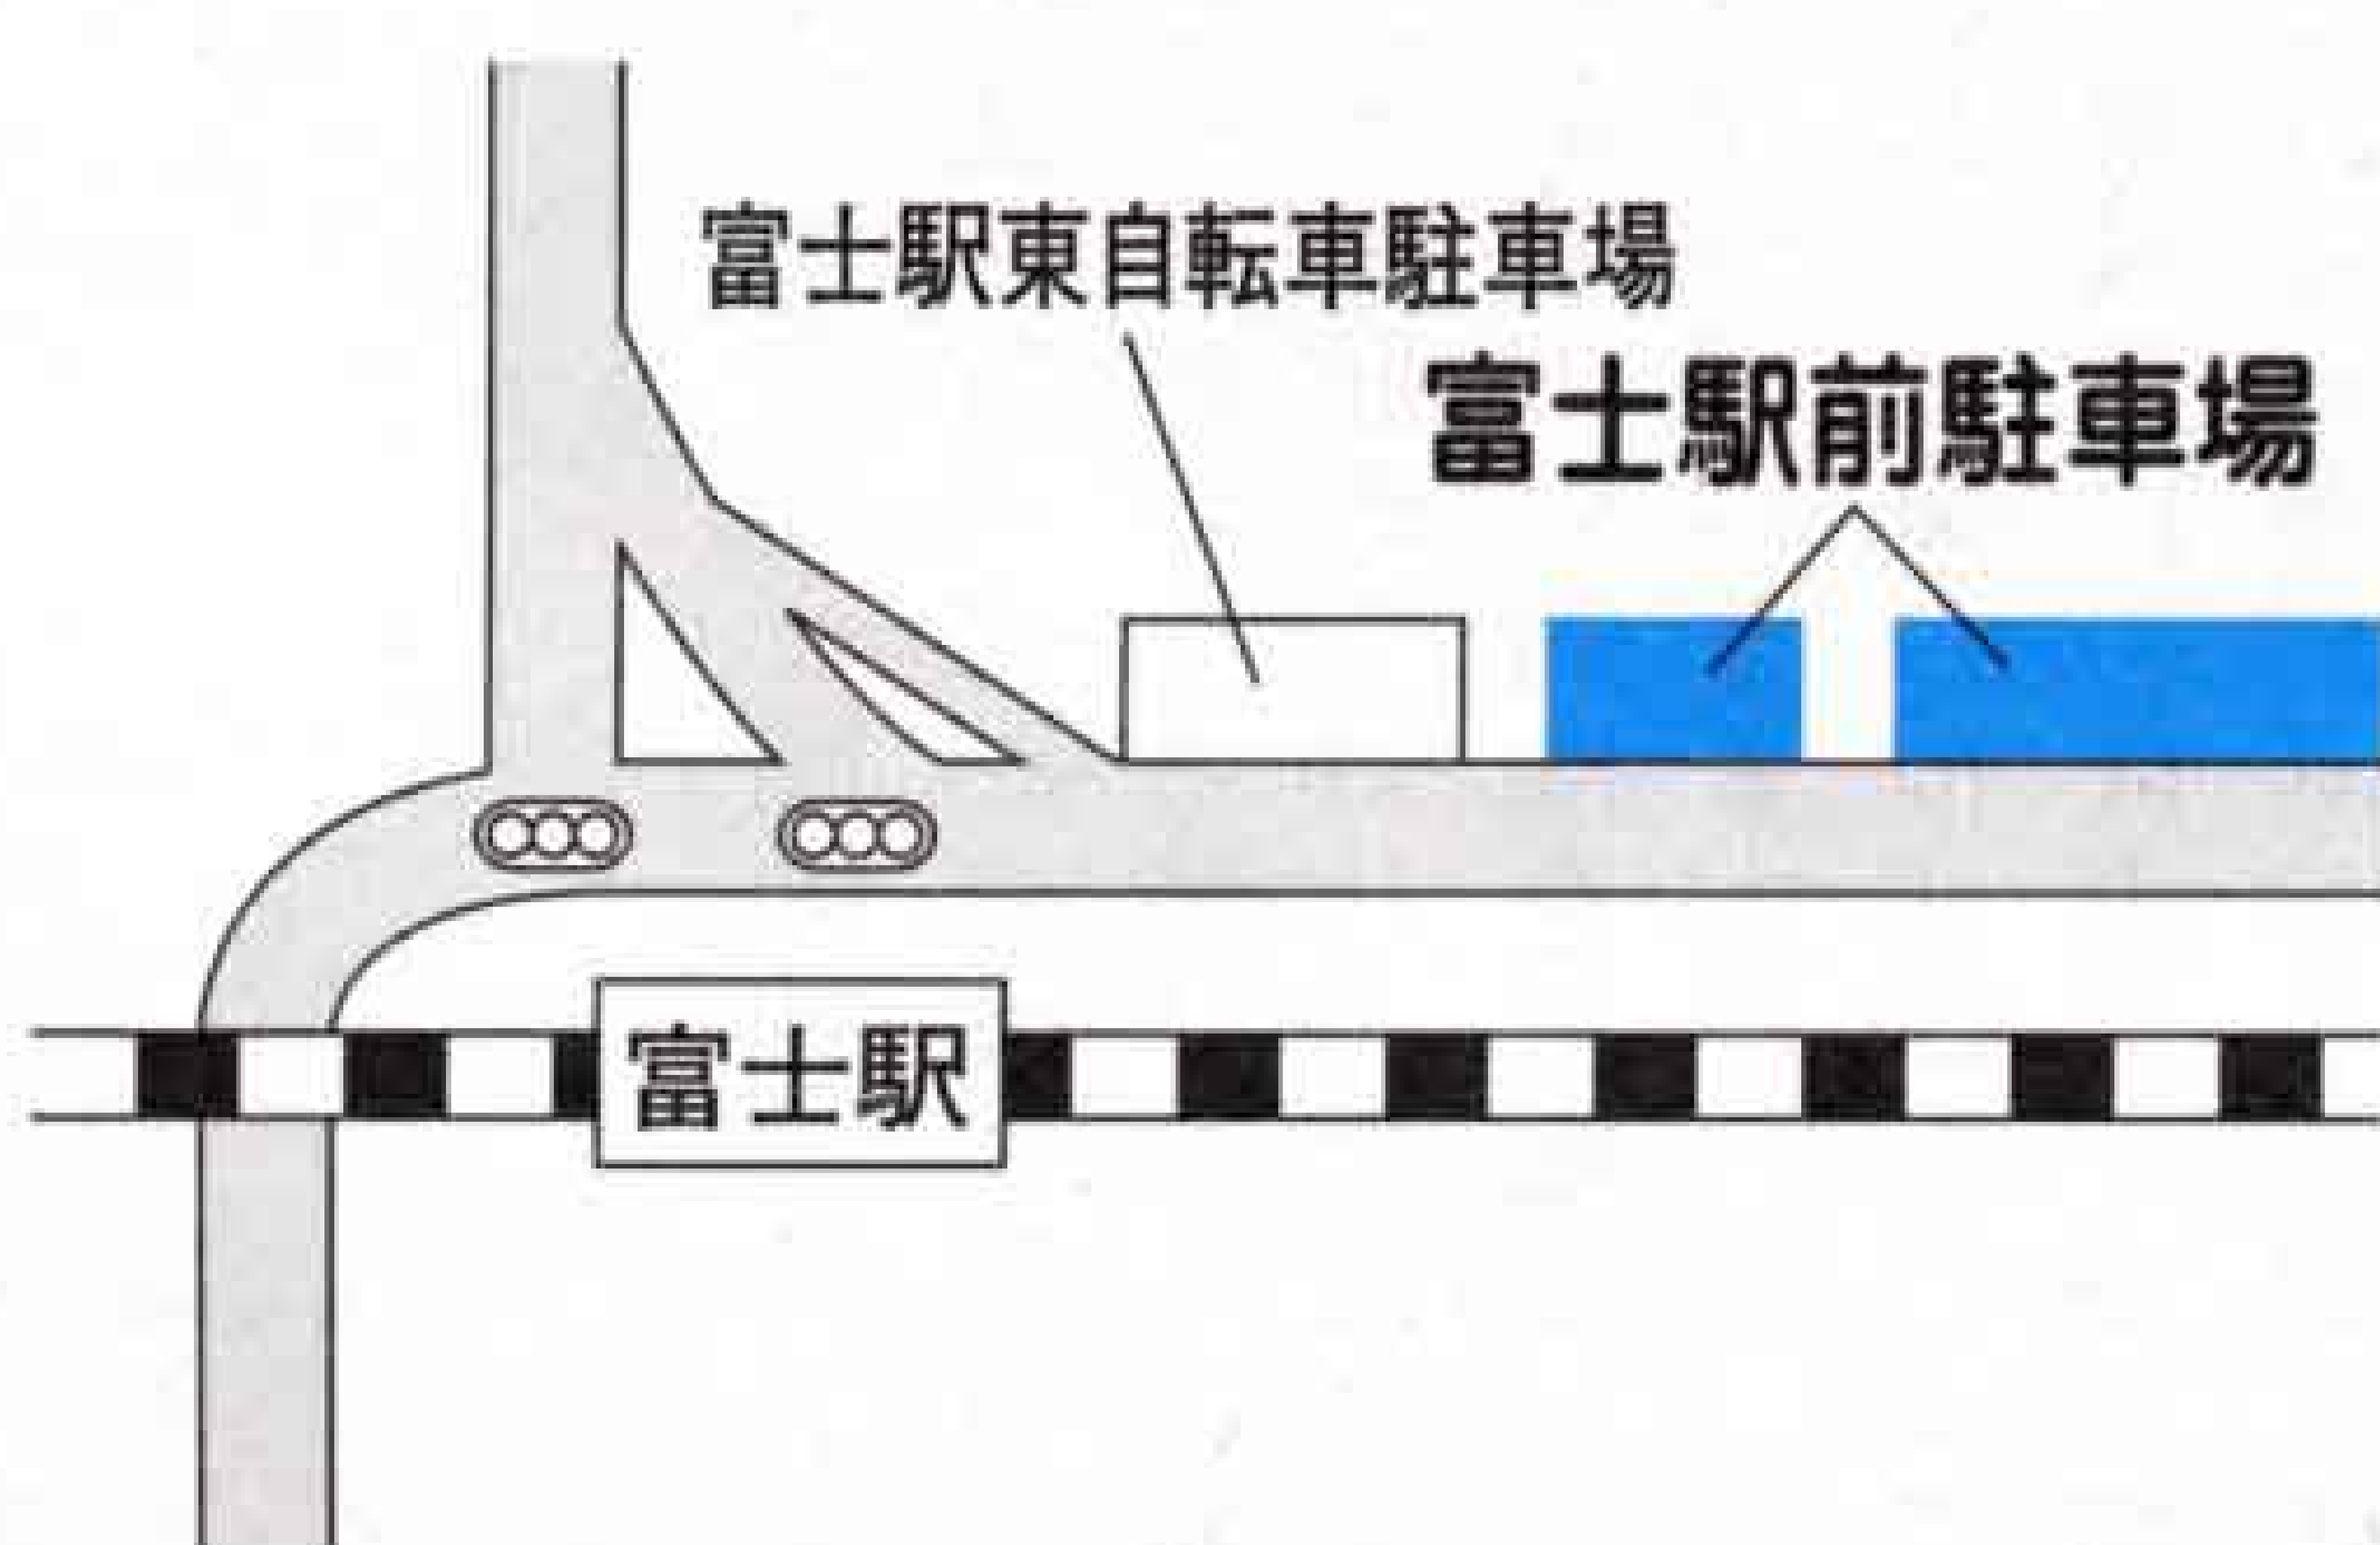

富士駅前駐車場

上横割80-1地先 駐車台数42台