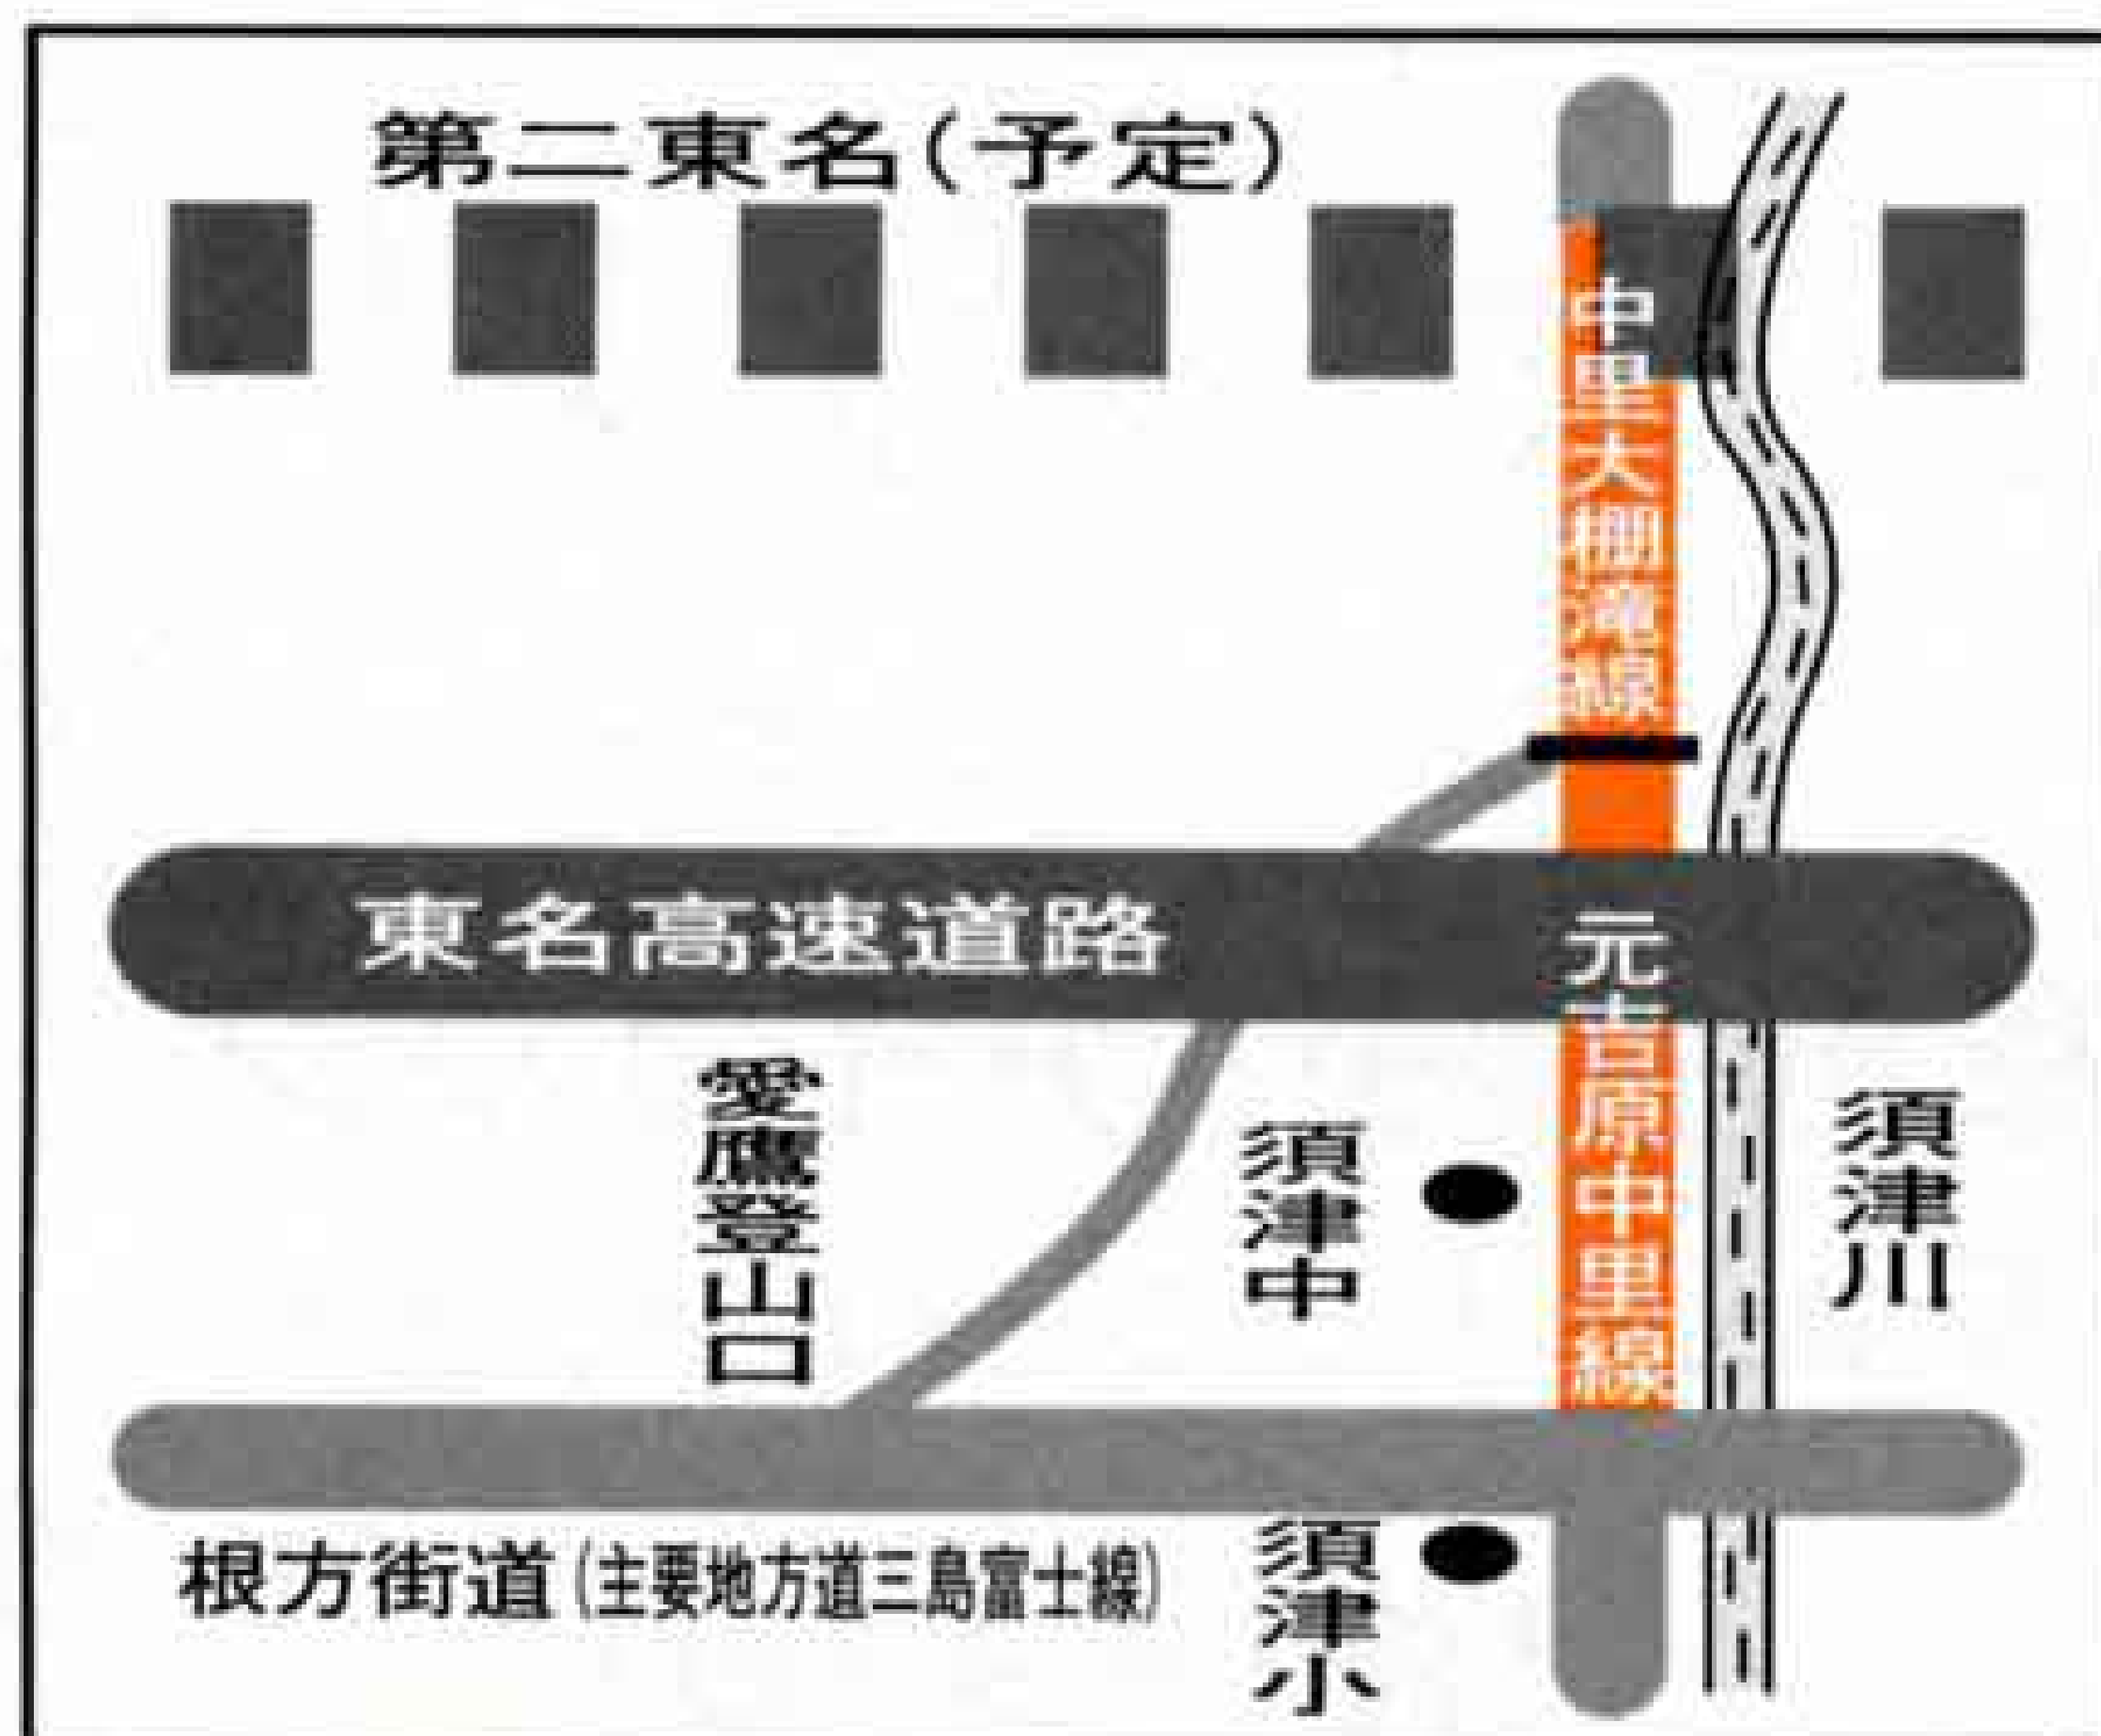

☎ 吉原公民館 53-1580

とき 1月20日(火)・28日(水)、2月3日(火) 13:30～15:00
 ところ 吉原公民館視聴覚室
 テーマ 「心と体のダイエット」「現代女性のストレス」「色彩とファッション」
 対象 一般女性
 定員 50人(先着順) 受講料 300円
 申し込み 12月19日～1月9日に受講料を持参し、吉原・伝法・今泉・富士見台・神戸公民館のいずれかへ

振興公社スキー教室

☎ 温水プール 36-2131

とき 1月23日(金)～25日(日)(車中1泊)
 ところ 苗場スキー場(新潟県)
 対象 市内在住・在勤・在学の初心者、初級者
 定員 32人(先着順)
 参加費 2万5,000円
 ※昼食代、リフト代は自己負担
 申し込み 1月4日～15日に印鑑と申込金5,000円を持参し、市立富士体育館へ ☎53-0900

元吉原中里線・中里大柵滝線の交通規制について

☎ 第二東名対策課 内線 2704

市道元吉原中里線と市道中里大柵滝線の改良工事に伴い一部交通規制を行います。工事期間中は御迷惑をかけますが、御理解と御協力をお願いします。

工事予定期間

元吉原中里線 1月中旬～9月下旬
 中里大柵滝線 1月中旬～6月下旬

問い合わせ 日本道路公団富士工事事務所富士東工事区 ☎22-3030

1月から始まるスポーツ教室

☎ 温水プール 36-2131

教室	とき	曜日	回数	ところ	定員	対象	受講料
①硬式テニス	1/20～2/20 10:00～11:30	火・金	10回	富士総合運動公園庭球場	各30人	初心者男女	5,000円
	1/20～2/20 13:00～14:30	火・金	10回			初級者男女	5,000円
	1/21～2/25 19:00～20:30	水・金	10回			勤労者男女	6,000円
②エアロビクス	1/19～3/23 19:00～20:30	月	10回	温水プール(研修室)	40人	一般男女	3,000円
	1/14～3/25 10:00～11:30	水	10回	市立富士体育館(剣道場)			3,000円
③成人水泳	1/12～2/3 19:00～20:30	月・火	8回	温水プール			5,000円
④水中エアロビクス	1/19～3/23 10:00～11:30	月	10回	温水プール			5,500円