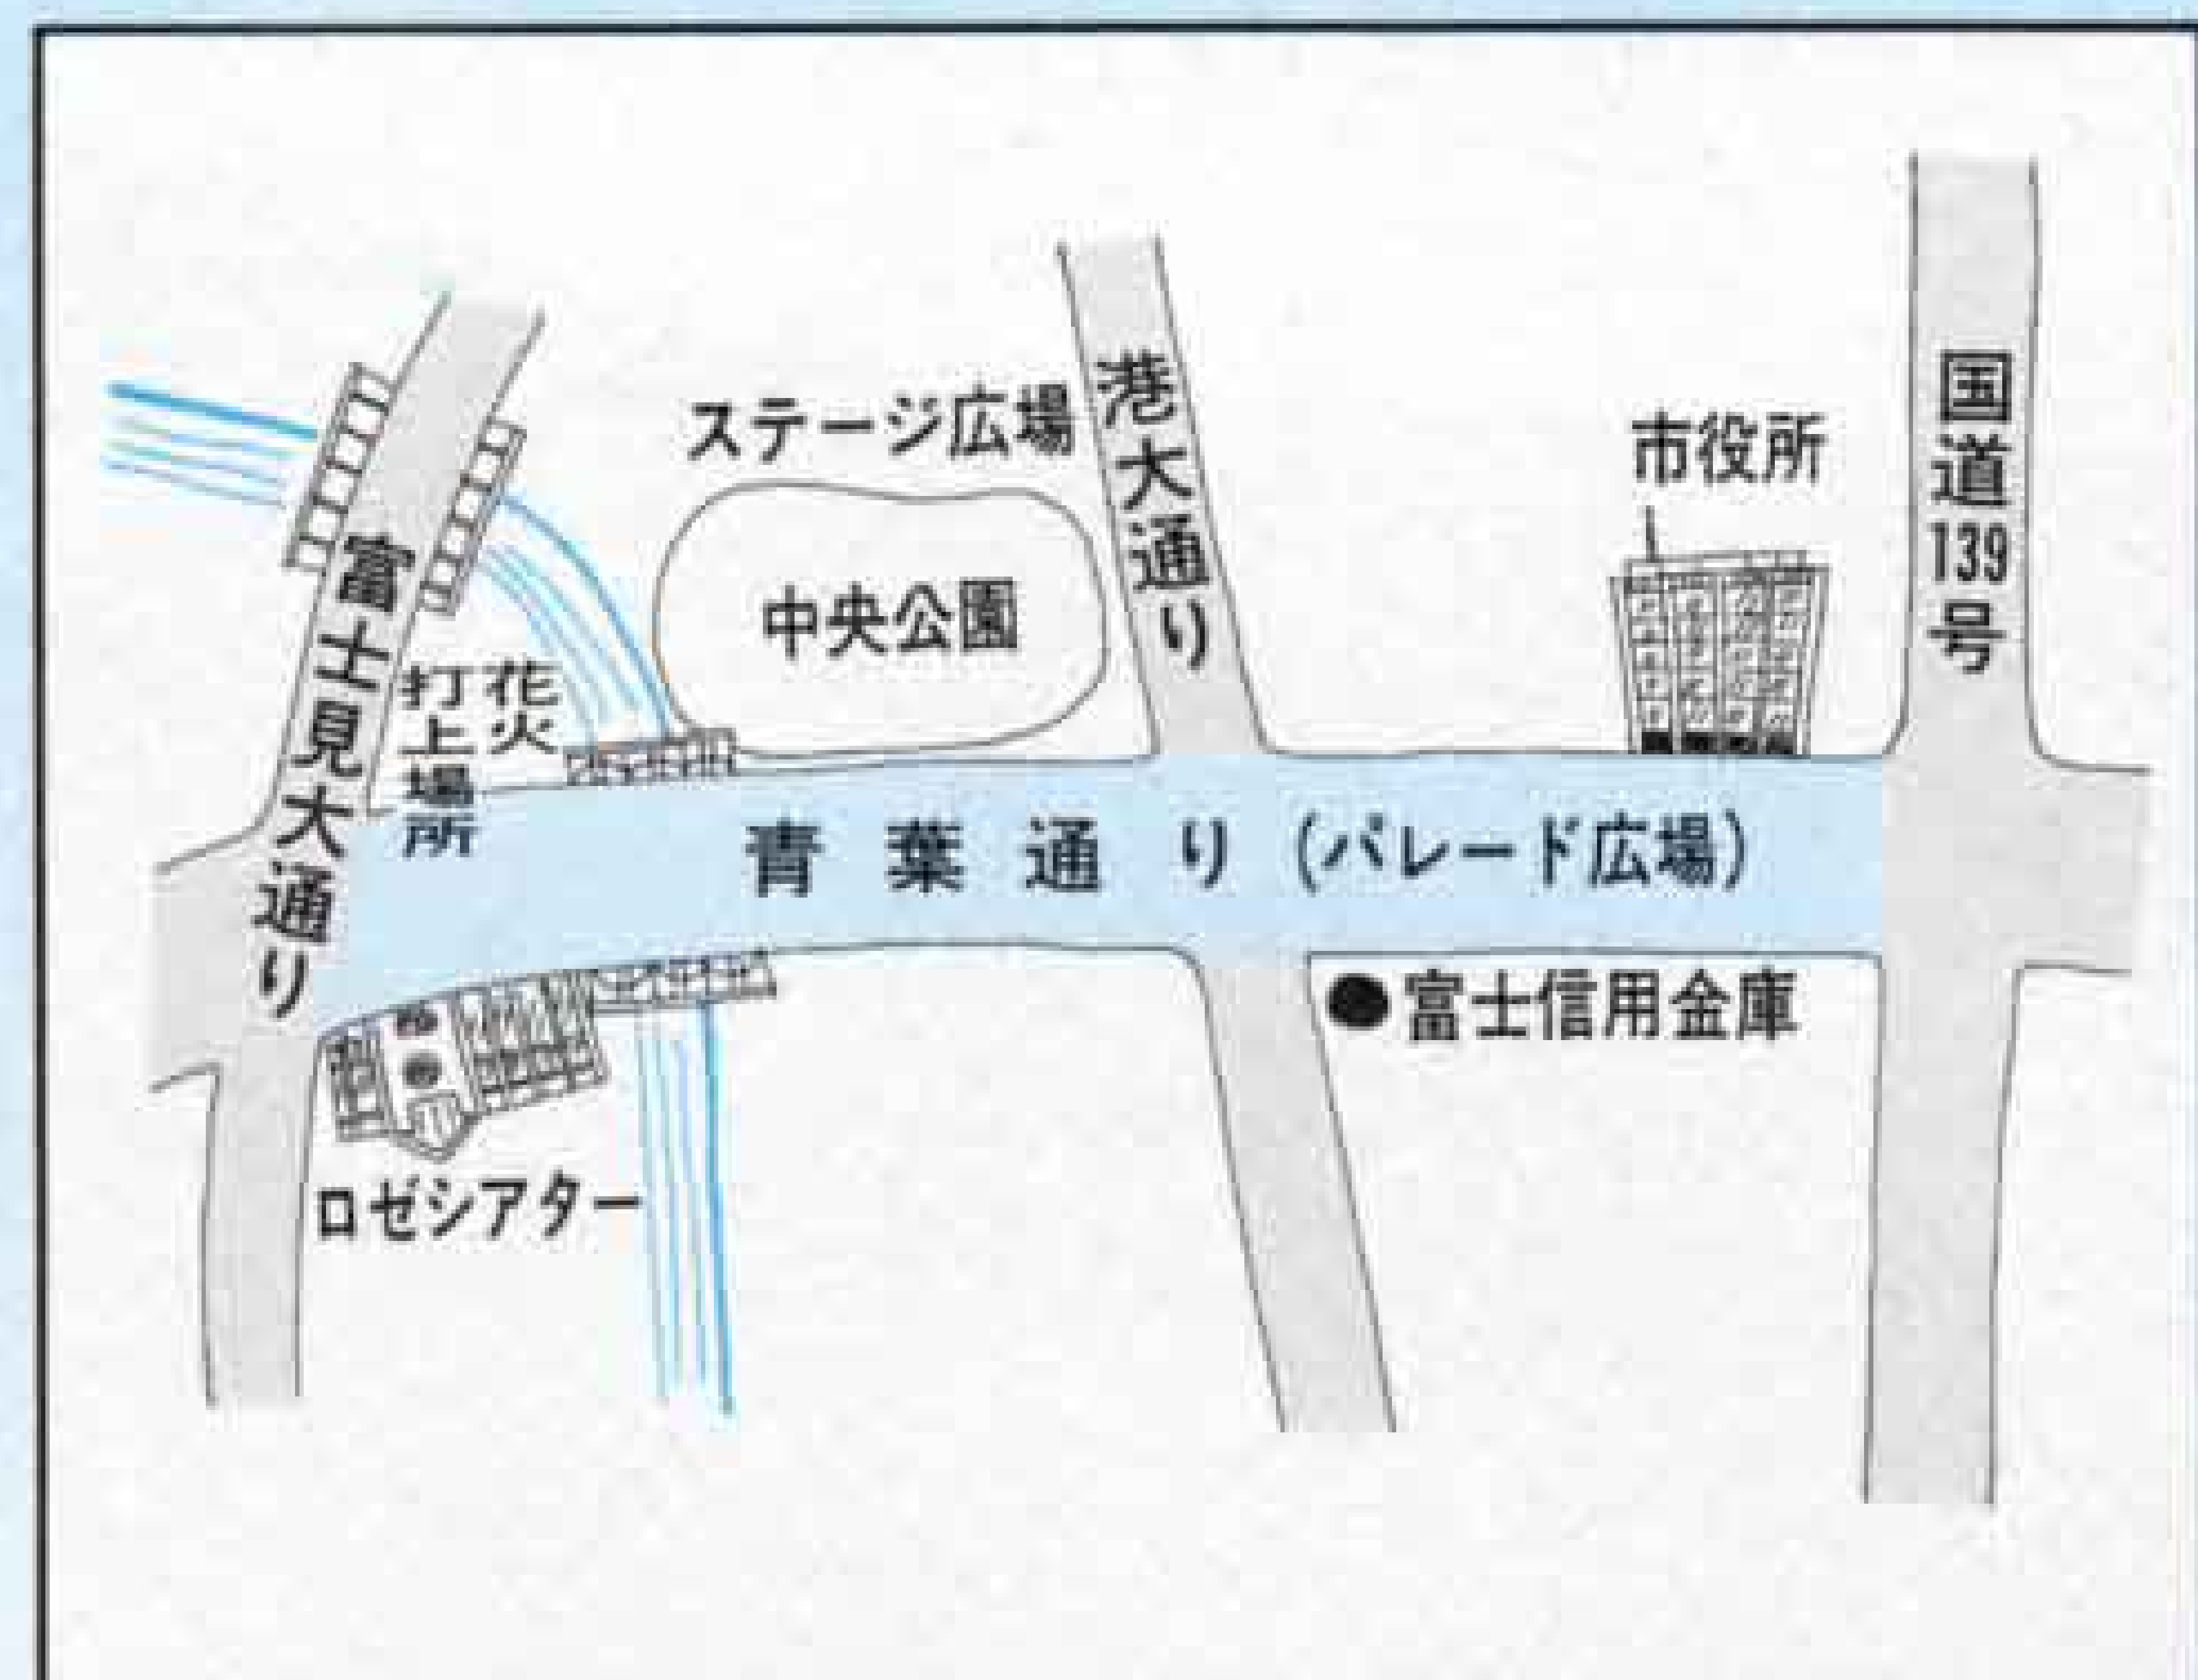

【1次審査】

とき 7月7日(日)
ところ ラ・ホール富士
*面接審査(服装自由)で20人選出

【決勝審査】

とき 7月21日(日)
ところ ロゼシアター
*浴衣審査でミスかぐや姫クイーン1人、ミスかぐや姫1人を選出。選出された人には賞金と賞品を、推薦者には賞金を贈ります

昨年選ばれたかぐや姫2人は、各種イベントや行事などで大活躍中

新市施行30周年記念

富士まつり

7月27日(土)・28日(日)

市民総おどり 参加団体募集

～町内会・企業・グループでの参加大歓迎～

とき 7月28日(日) **ところ** 青葉通り(パレード広場)

申し込み 6月20日までに直接または電話で商工労政課へ

*パレード広場が昨年より広くなります

おどりをめざして
ダンス・グループ
ダンス・グループ
ダンス・グループ