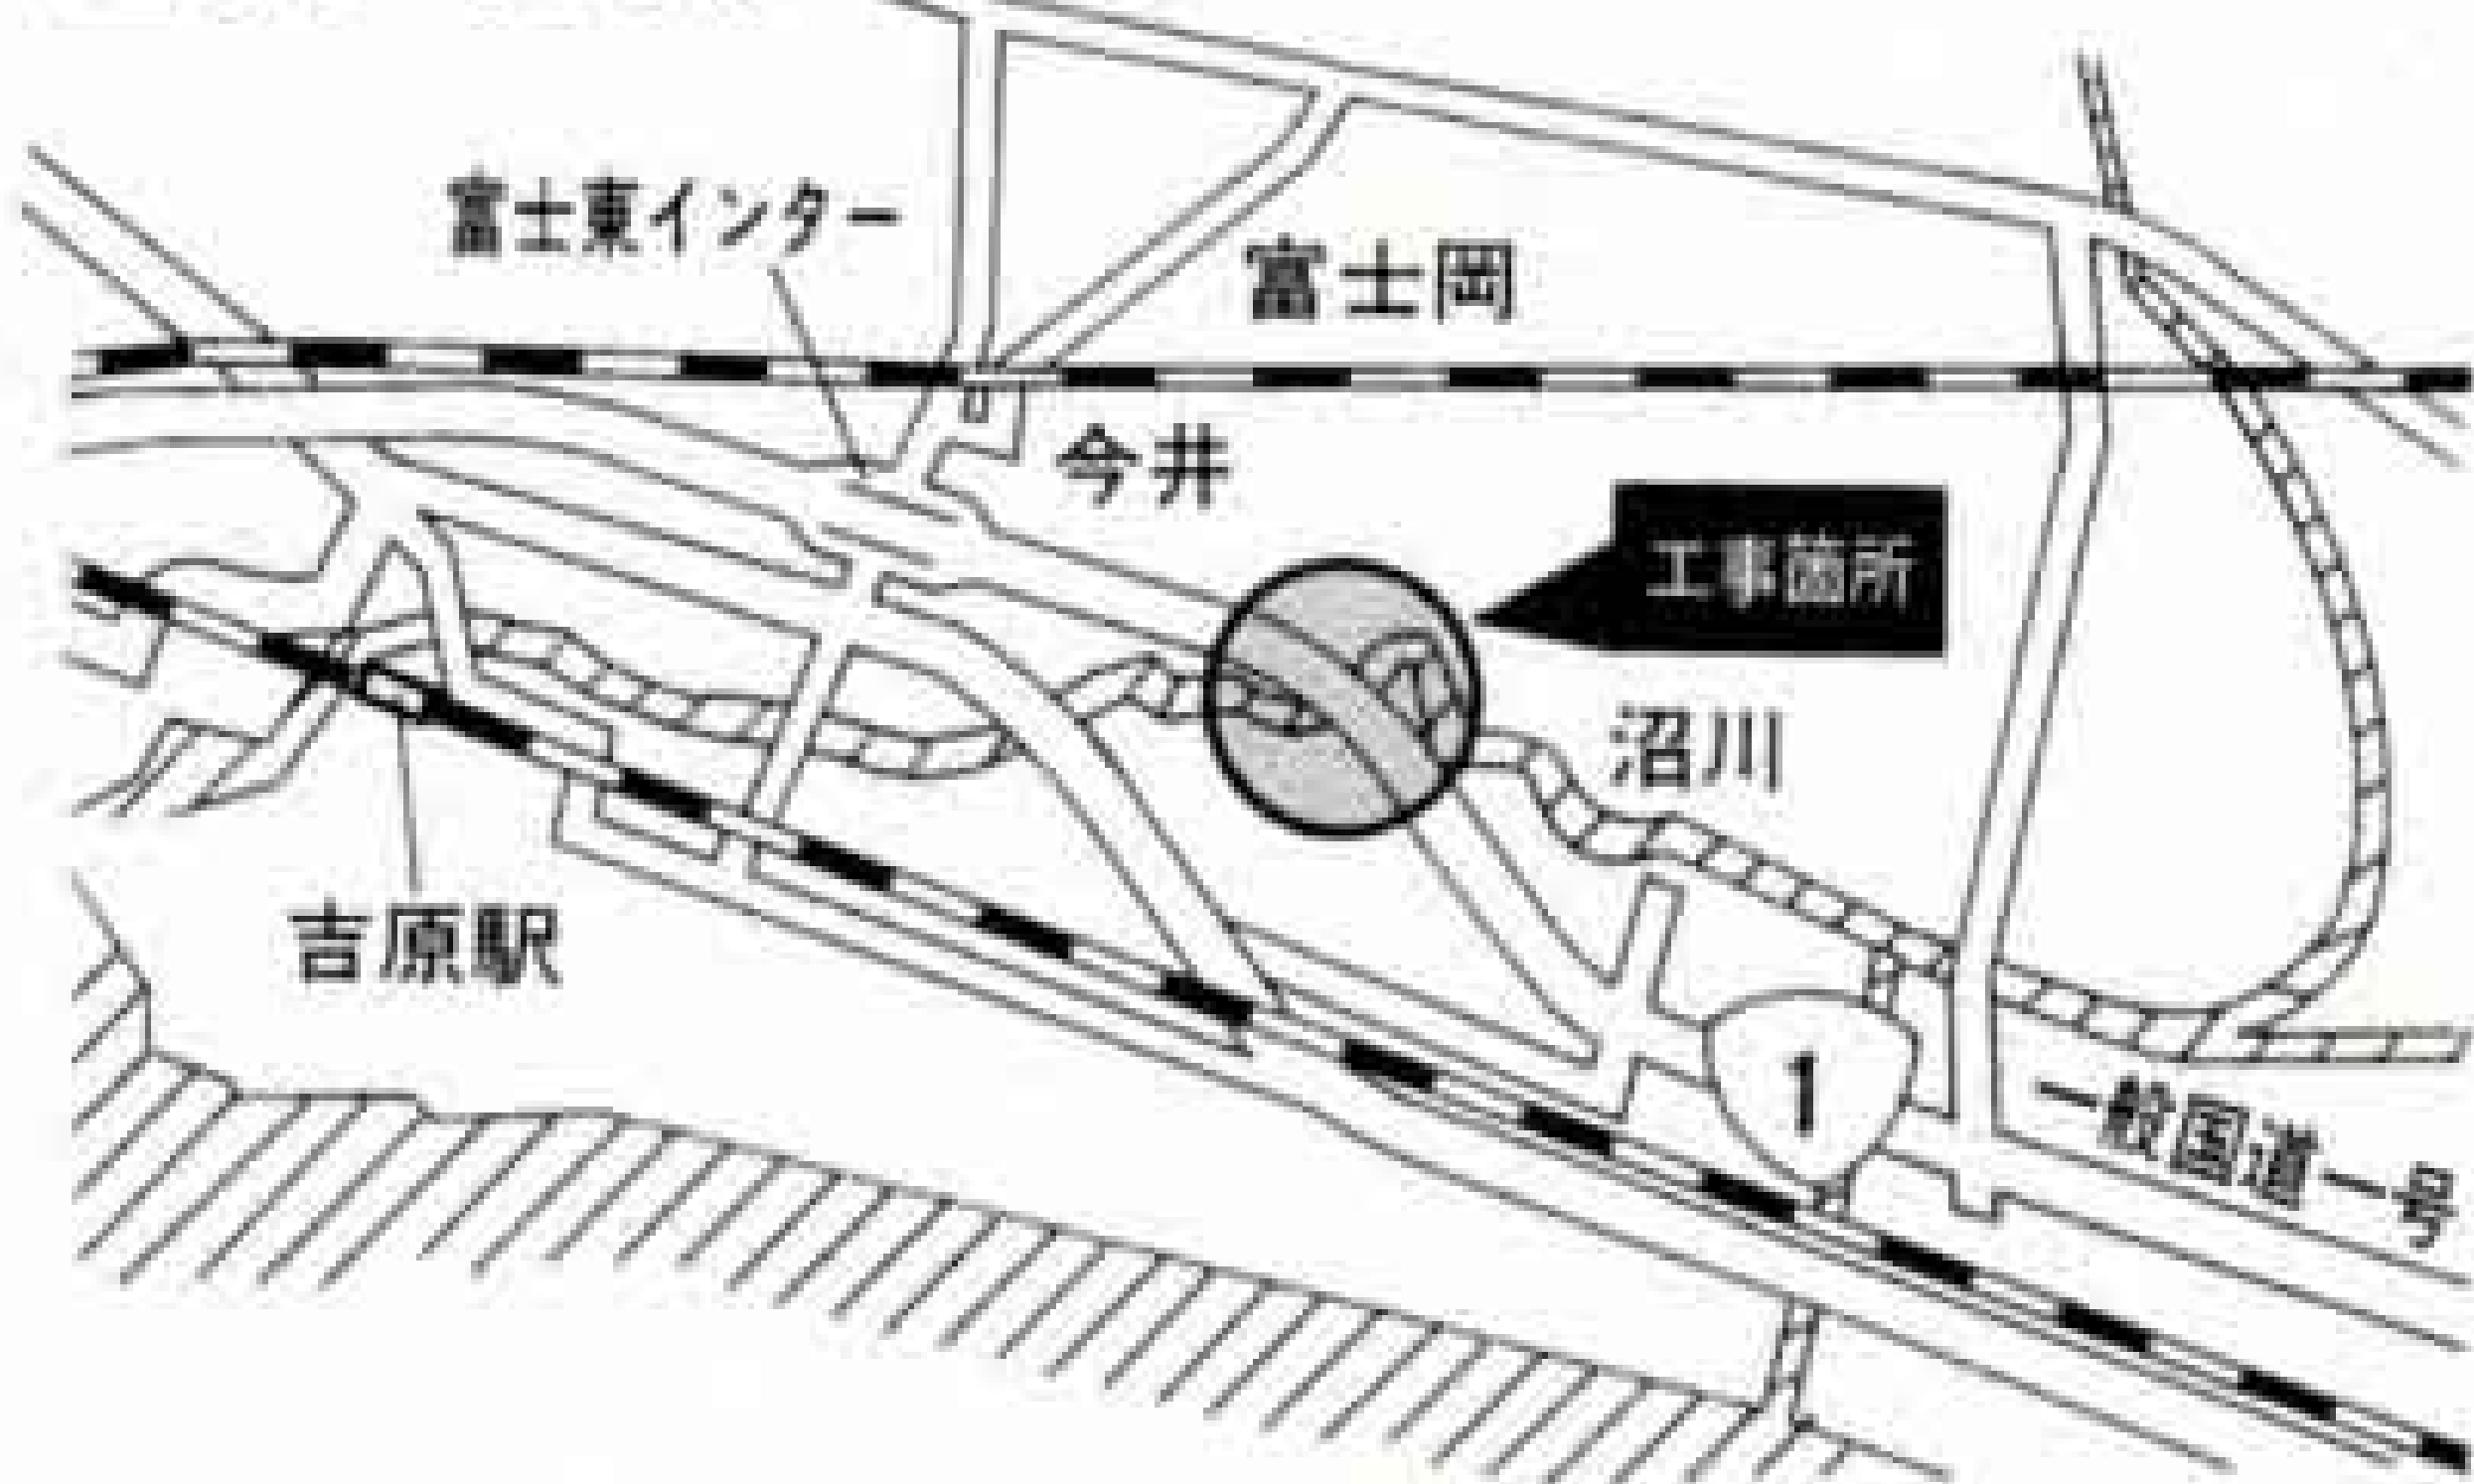

一般国道1号(沼津バイパス)の通行規制

☎ 道路建設課 内線 2482

一般国道1号(沼津バイパス)の道路工事を富士岡地区で行うため通行規制をします。ご協力をお願いします。
 と き 7月下旬(5日間)、8月下旬(4日間) 10:00～16:00
 ところ 沼川橋

規制内容 片側交互通行(下り線)
 問い合わせ 建設省沼津工事事務所 ☎0559-34-2007 建設省沼津国道出張所 ☎0559-21-6663 富士警察署 ☎51-0110

平和のための親子バスツアー

☎ 広報広聴課 内線 2822

過去の歴史を学び 未来の平和を祈って…
 戦争の悲劇を忘れないよう、いつまでも平和であり続けることを願い、貴重な体験をしてみませんか。
 と き 8月20日(日)～22日(火) 2泊3日
 行き先 京都：国際平和ミュージアム 広島：平和公園、原爆ドーム、市内の戦跡めぐりなど
 対 象 市内在住の人(小学4年生以下の方は保護者同伴)
 定 員 50人(先着順)
 参加費 大人 3万4,000円 小学生以下 2万9,000円
 申し込み 7月31日までに電話で富士市職員組合へ 内線2151