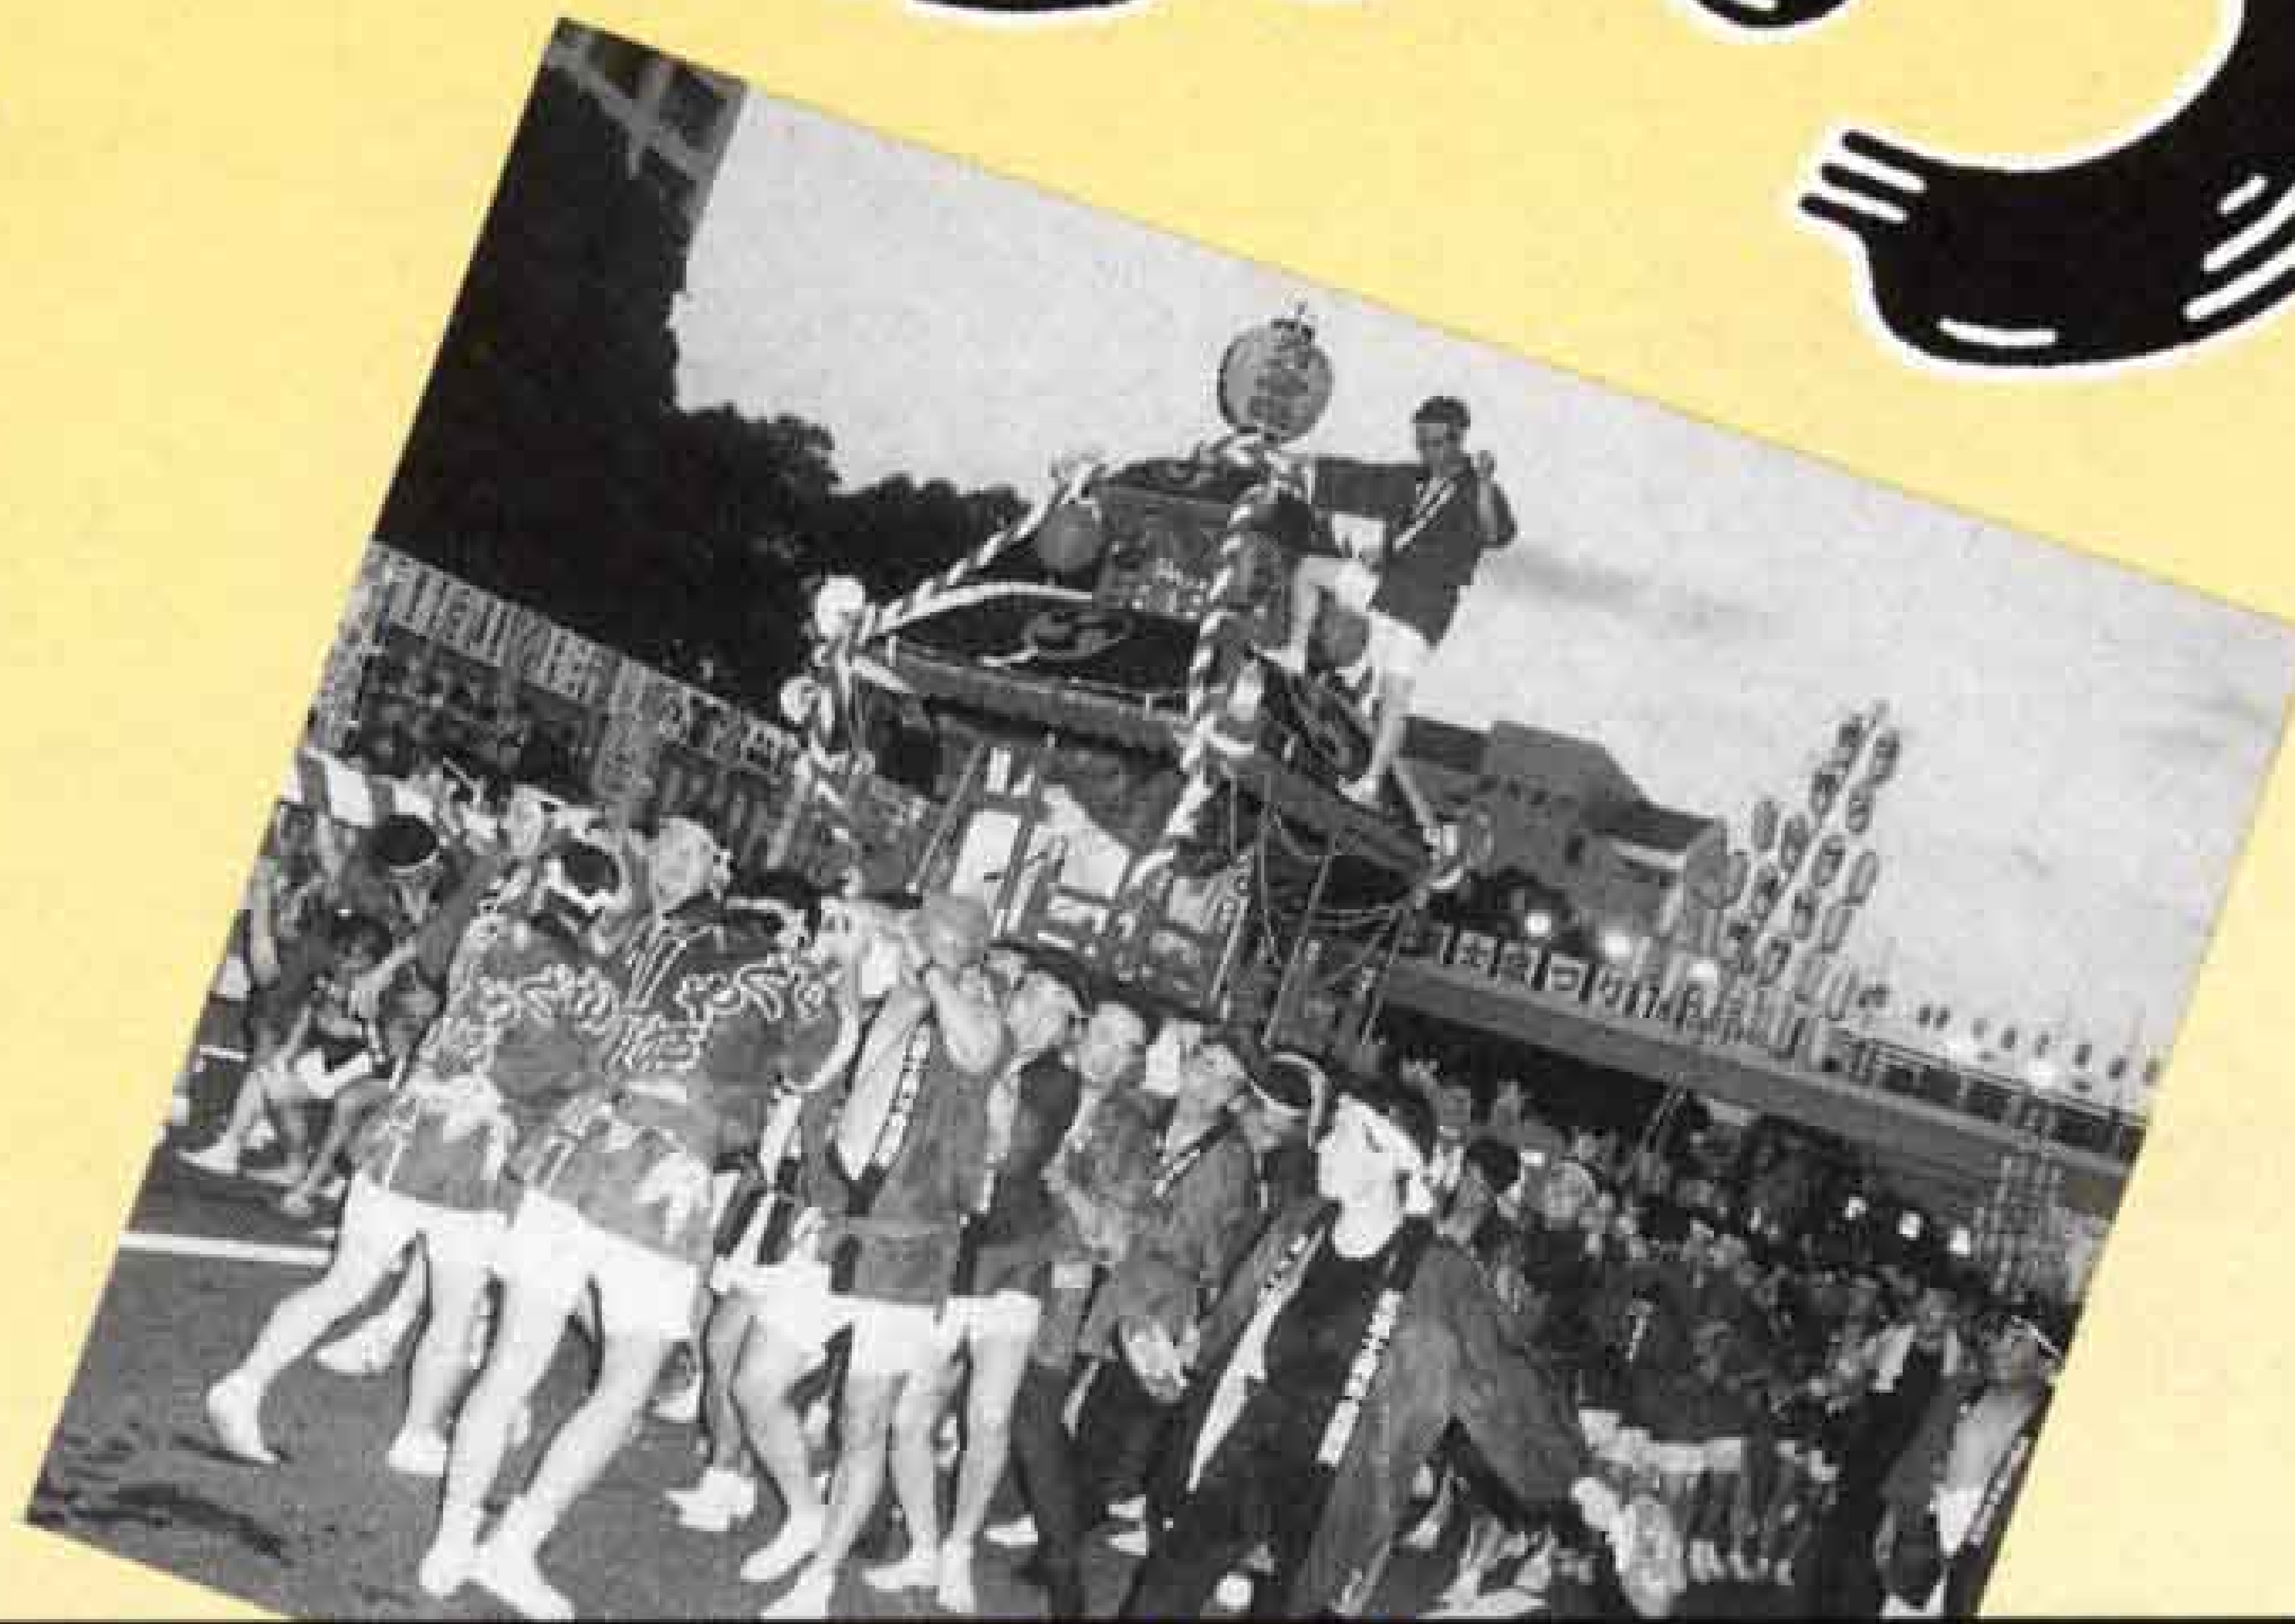

23日(日)

ちびっこ広場
(市役所北側駐車場)

ミニSL
10:00~14:00

花火大会
(中央公園西側潤井川堤防)
20:00~21:00

パレード広場
(青葉通り)

まとい行進
14:20~

かぐや姫1,000人綱引き
14:40~

ちびっこ仮装FUJIサンバ
15:40~

市民総おどり
17:00~ FUJIサンバ・富士ばやし
18:15~ FUJIサンバ
19:05~ 富士ばやし
19:50~ FUJIサンバ

音楽パレード
17:20~
みこし・^{かんとう}竿灯・^{きや}木遣り
18:45~・19:30~

ステージ広場
(市役所西側広場)

太鼓の競演
10:00~・11:30~

キャラクターショー「オーレンジャー」
10:45~・14:45~

かぐや姫の披露
12:15~

踊るよ! FUJIサンバ・オンステージ
12:30~・14:00~

^{こち}東風バンド
13:15~

本場ブラジルサンバショー
13:45~・15:30~

★問い合わせ★
商工労政課 内線2594