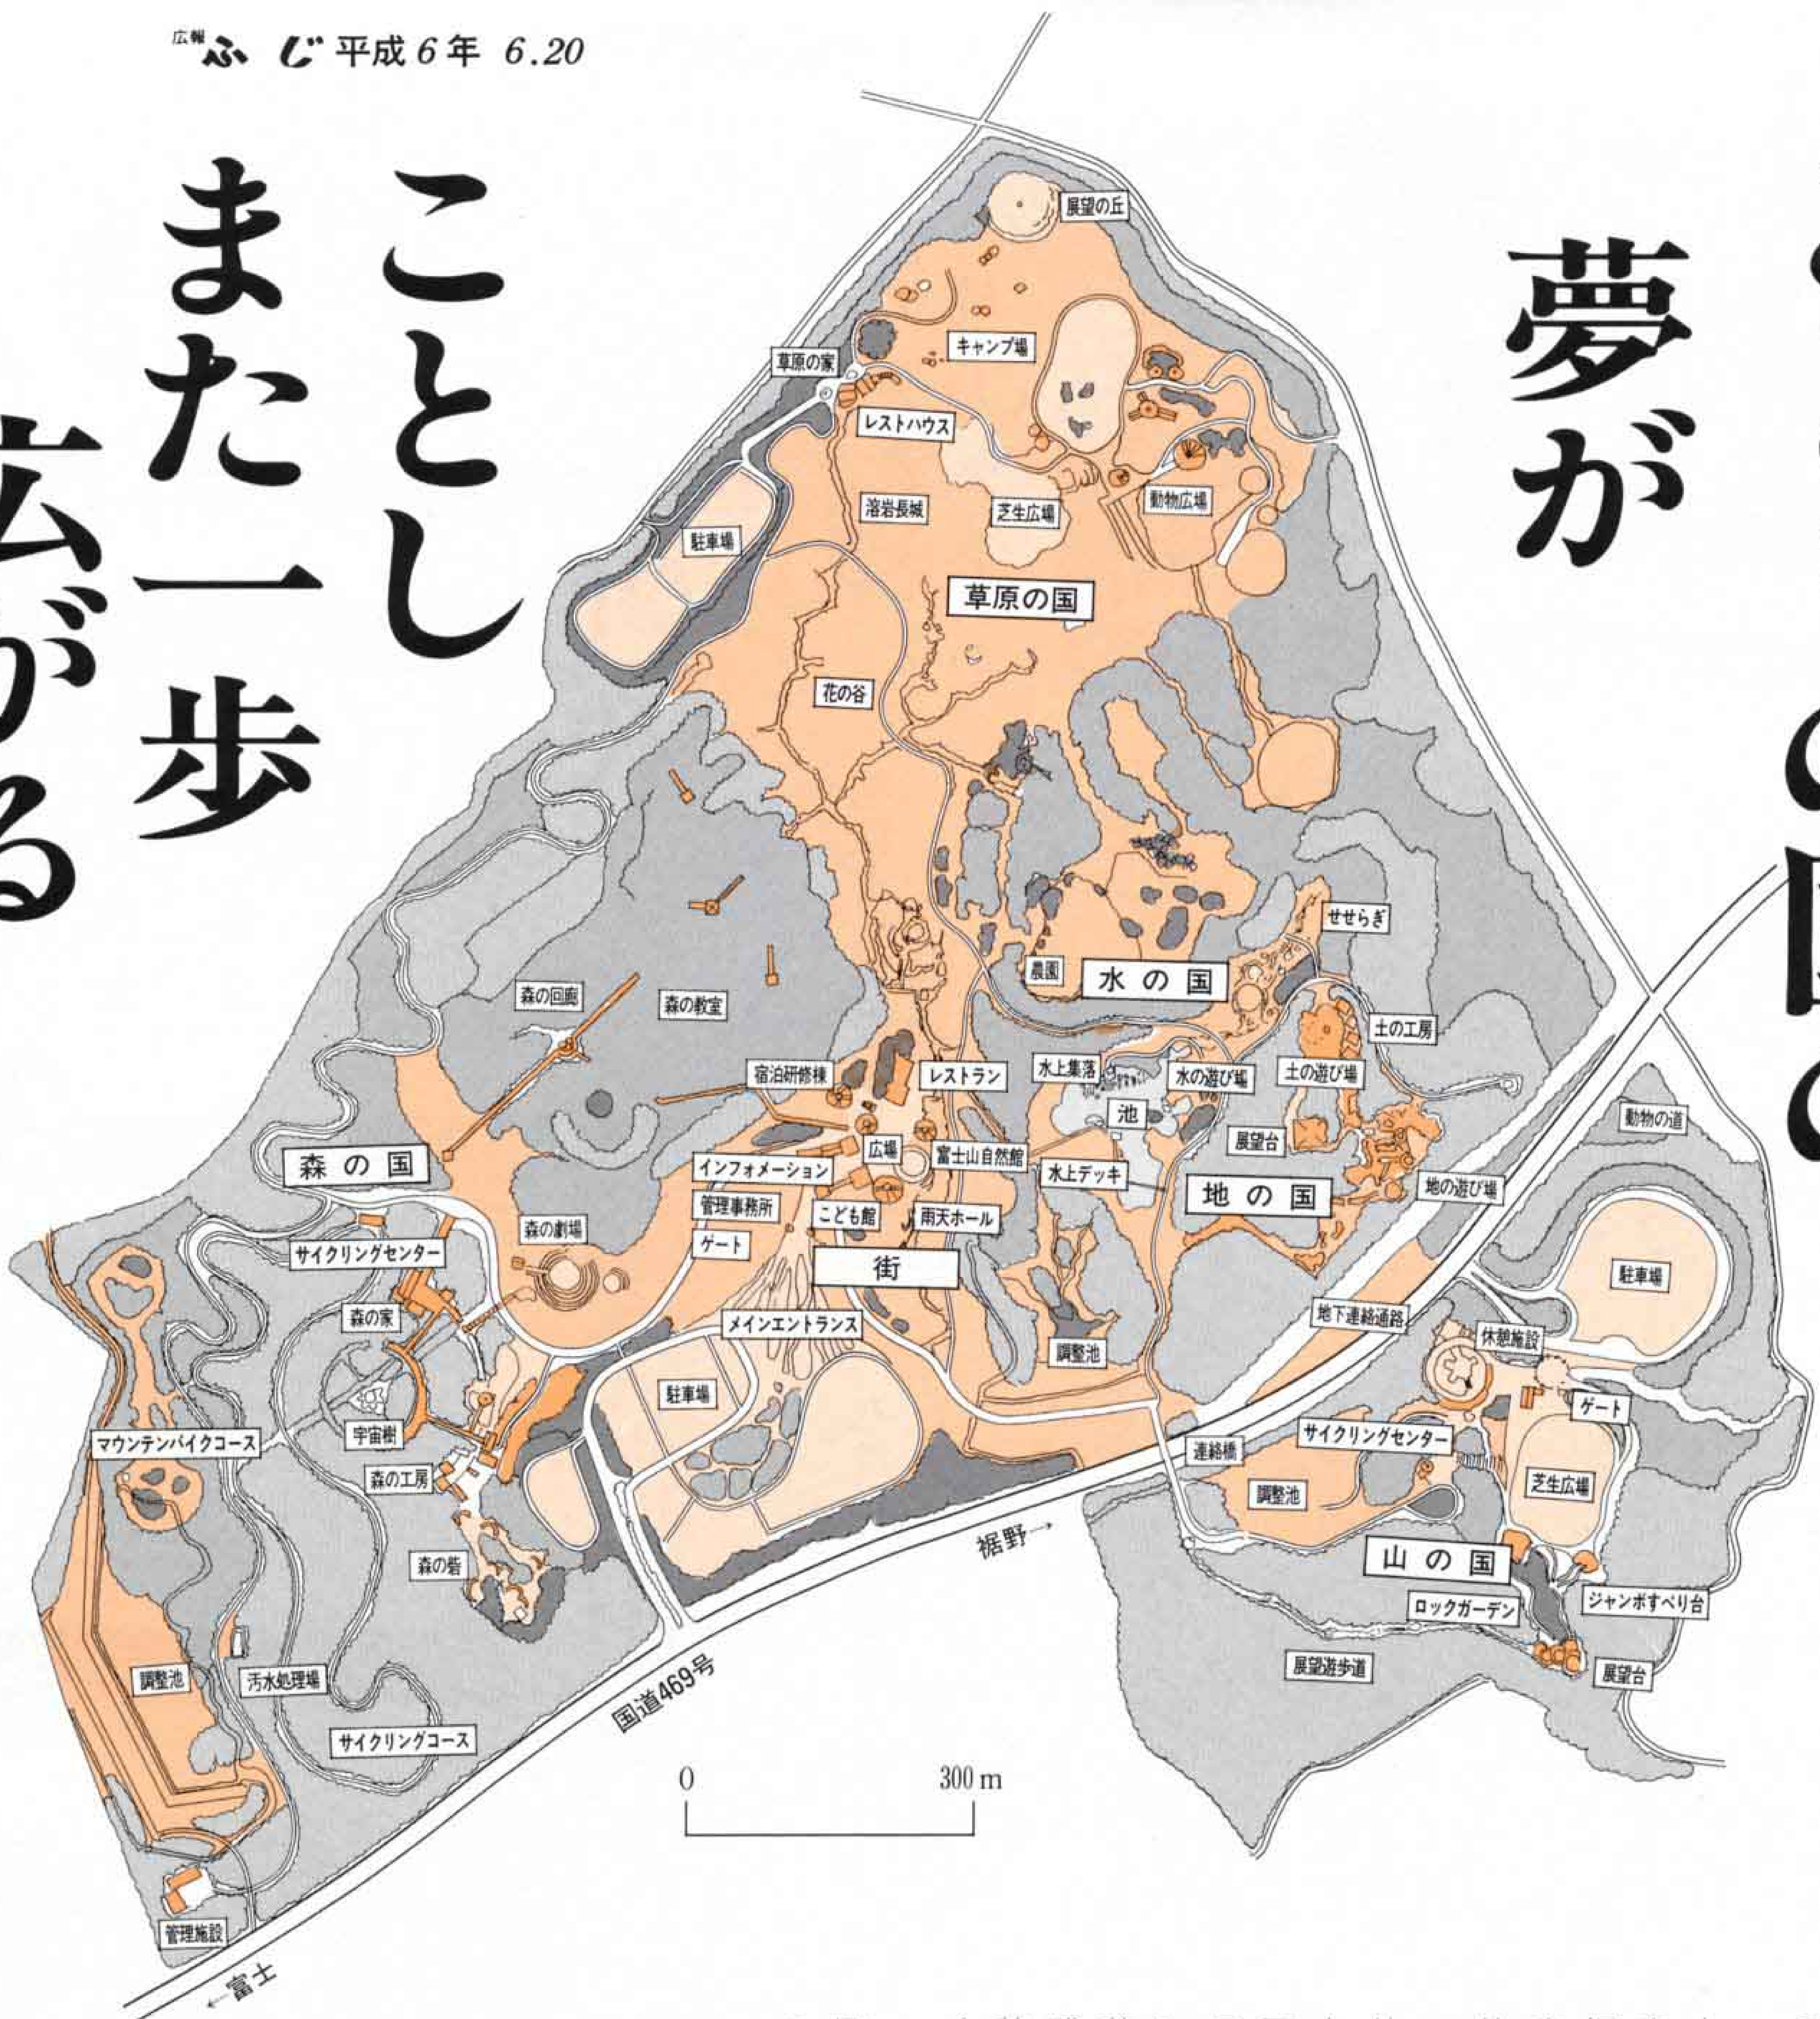

また一歩 広がる

夢が こどもの国の

市 内勢子辻地区にできる「静岡県こどもの国(仮称)」。平成十一年の一部開園を目指し、計画は着々と進められています。皆さんからいただいた「こどもの国夢募集」や、「こどもの国を推進する市民懇話会」からの提言など、さまざまなアイデアを取り入れた基本計画がより具体的になってきました。

昨年皆さんにお知らせした全体構成図を、より具体的にしたもののが上の計画平面図。基本計画に挙げられた、水の遊び場、マウンテンバイクコース、キャンプ場などの施設の配置や、針葉樹林、広葉樹林などの森林を残す場所や植える場所、草地や芝生の位置などの計画が、詳しく描かれています。

また、大気、水質、地形、動物植物など、さまざまな環境調査の結果もまとまりました。この

結果をもとに、周辺の環境を守るため、事業計画の見直しをするなど、環境保全に十分配慮しながら事業を進めます。

今 年度も開園に向けてさまざまな事業が行われます。具体的にどのようなものをつくるかといった造園実施計画、森林の整備計画、管理運営計画が進められます。

また、こどもの国を公園として都市計画決定するための説明会を開き、都市計画公園として定めま

す。そして今年度はいよいよ工事を開始。調整池と河川の工事、地下水をくみ上げるためのさく井工事などが始まります。

だんだん具体的になってきたこどもの国。これにより、皆さんのイメージや夢が、また一歩広がってきたのではないのでしょうか。平成十一年の一部開園、十六年の完成まではまだまだ長い道のりですが、楽しみにしてお待ちください。

こどもの国の都市計画について説明会を開きます

都市計画決定は、快適な環境づくりをするため、土地の使い道を決めることです。こどもの国も都市計画公園として、適正な配置規模を定める必要があります。