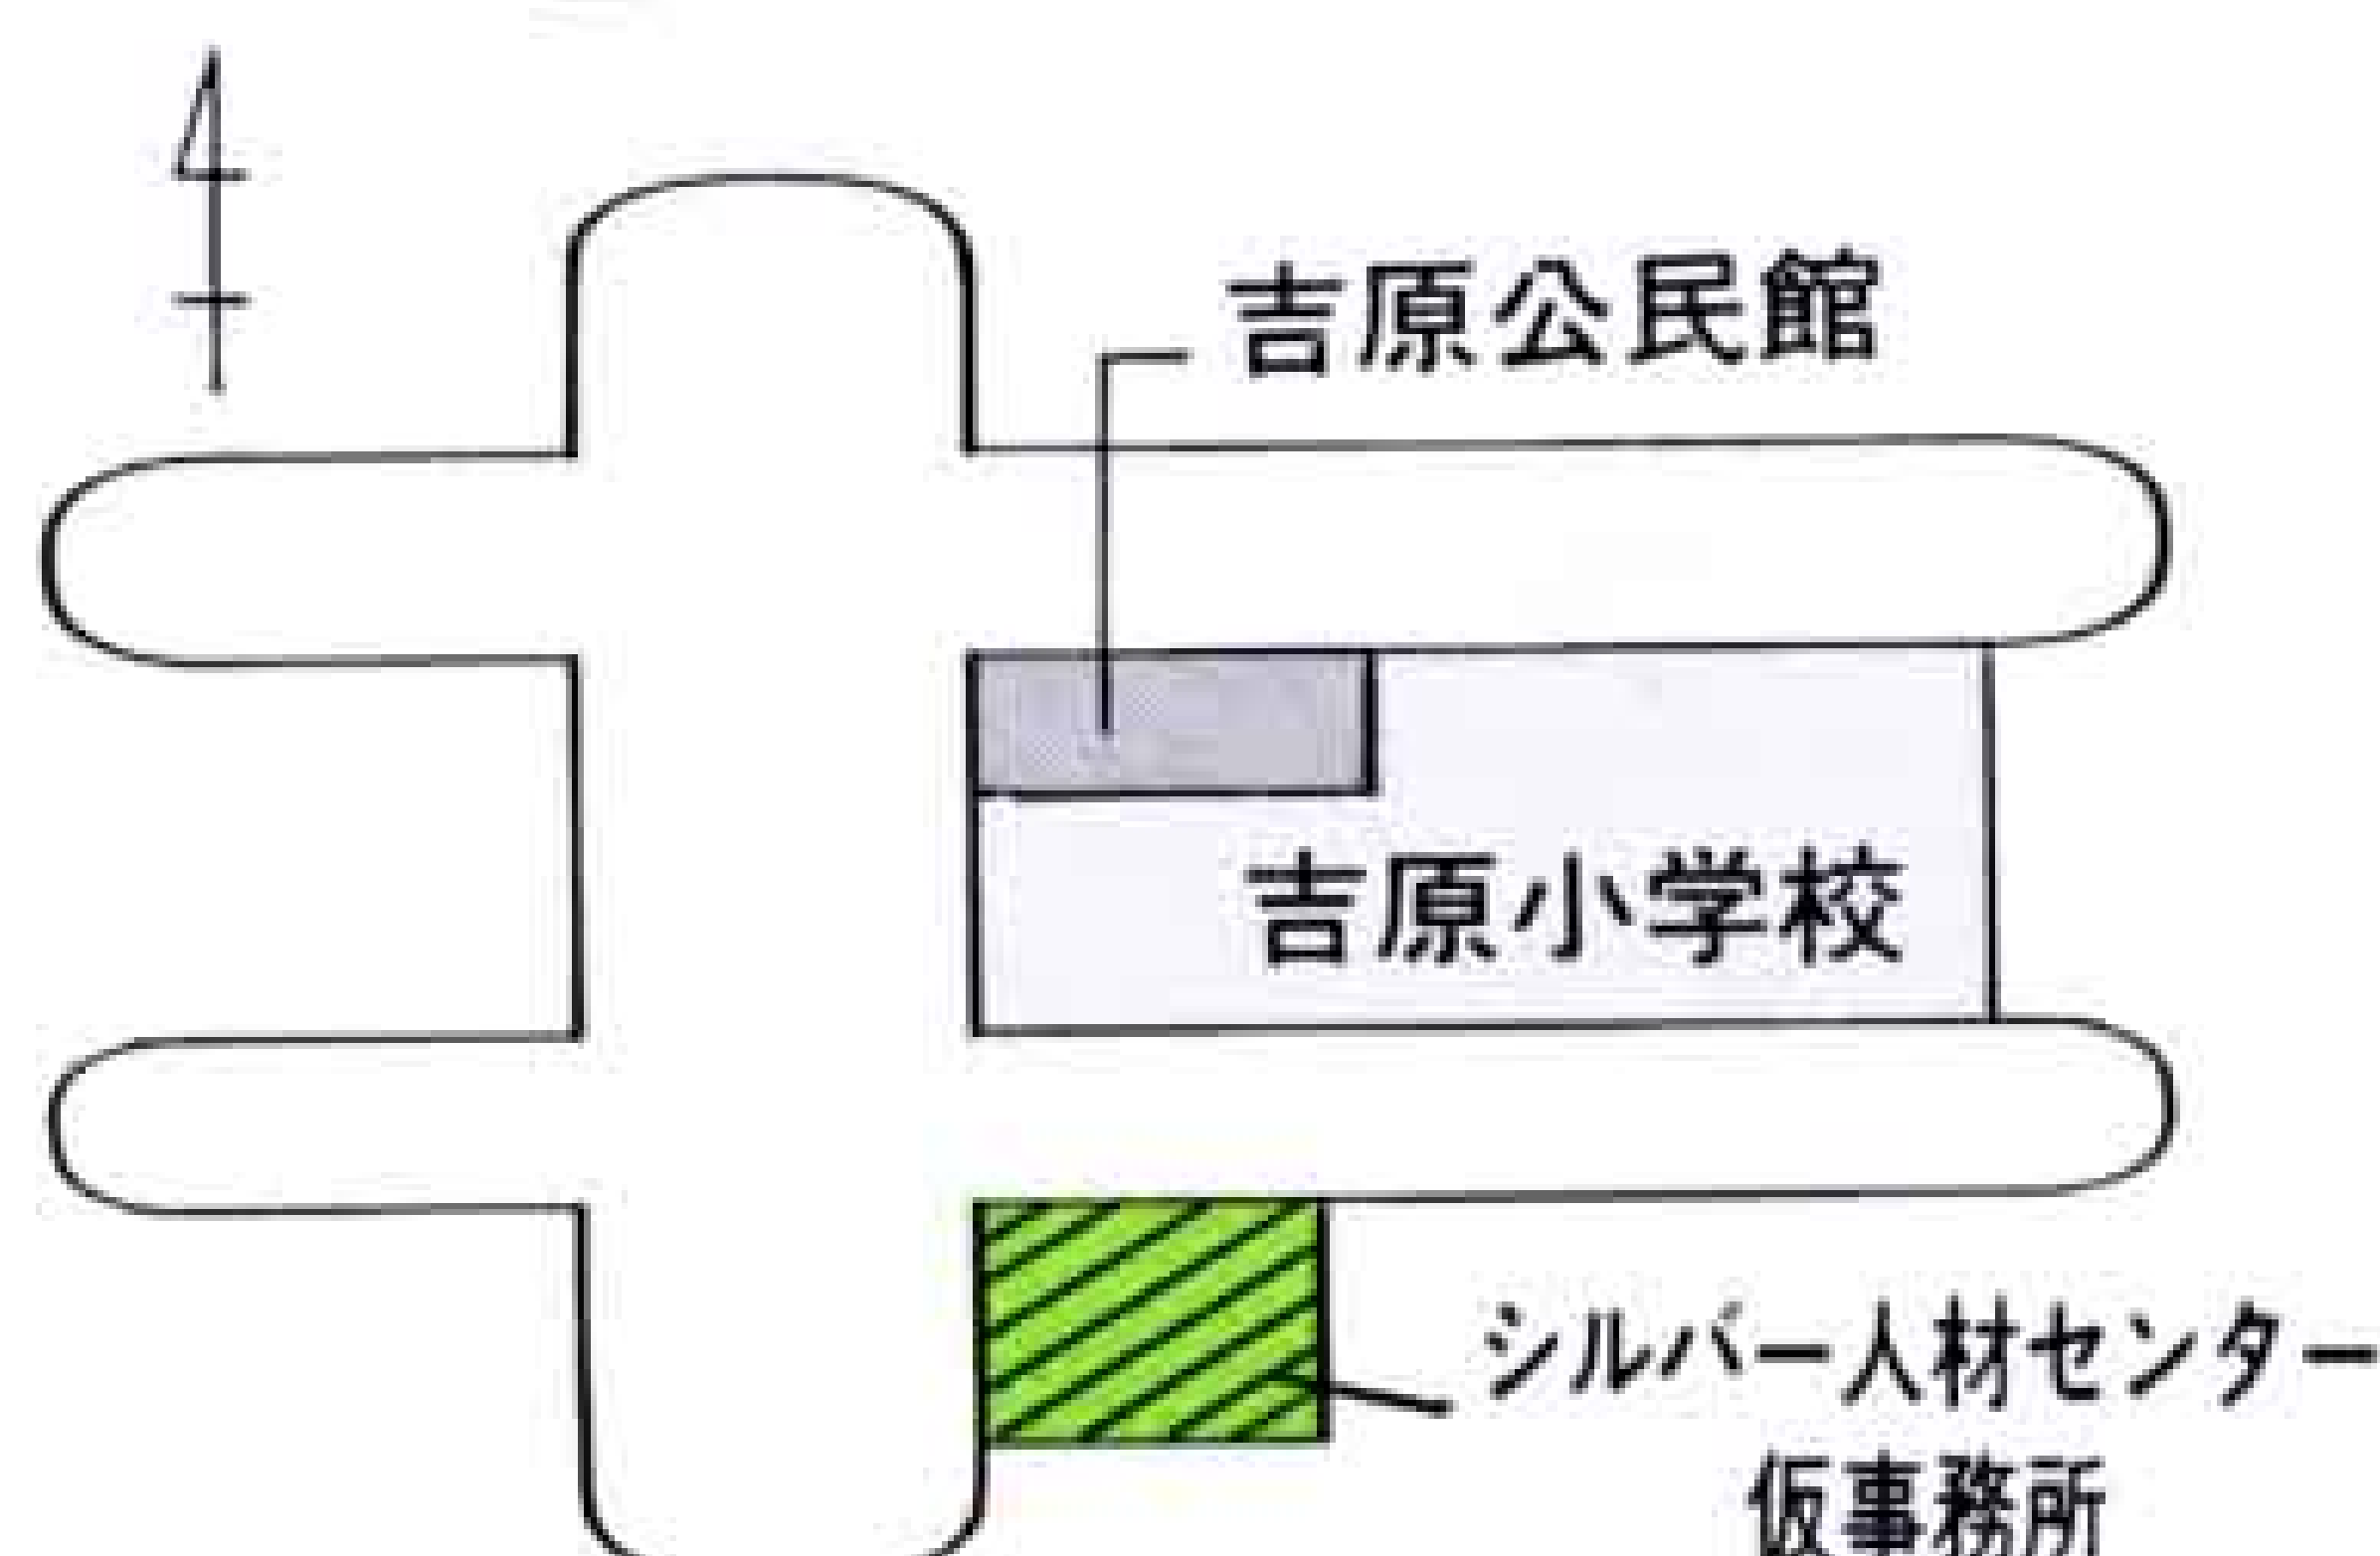

シルバー人材センターが
4月20日から約1年間
仮事務所に移転します

住所 富士市高嶺町5-1
☎53-1150 FAX53-1151

私立緑ヶ丘保育園が
新しくなりました

この改築には、日本自転車振興会の補助金を受けました。新園舎での保育が4月1日から始まりました。