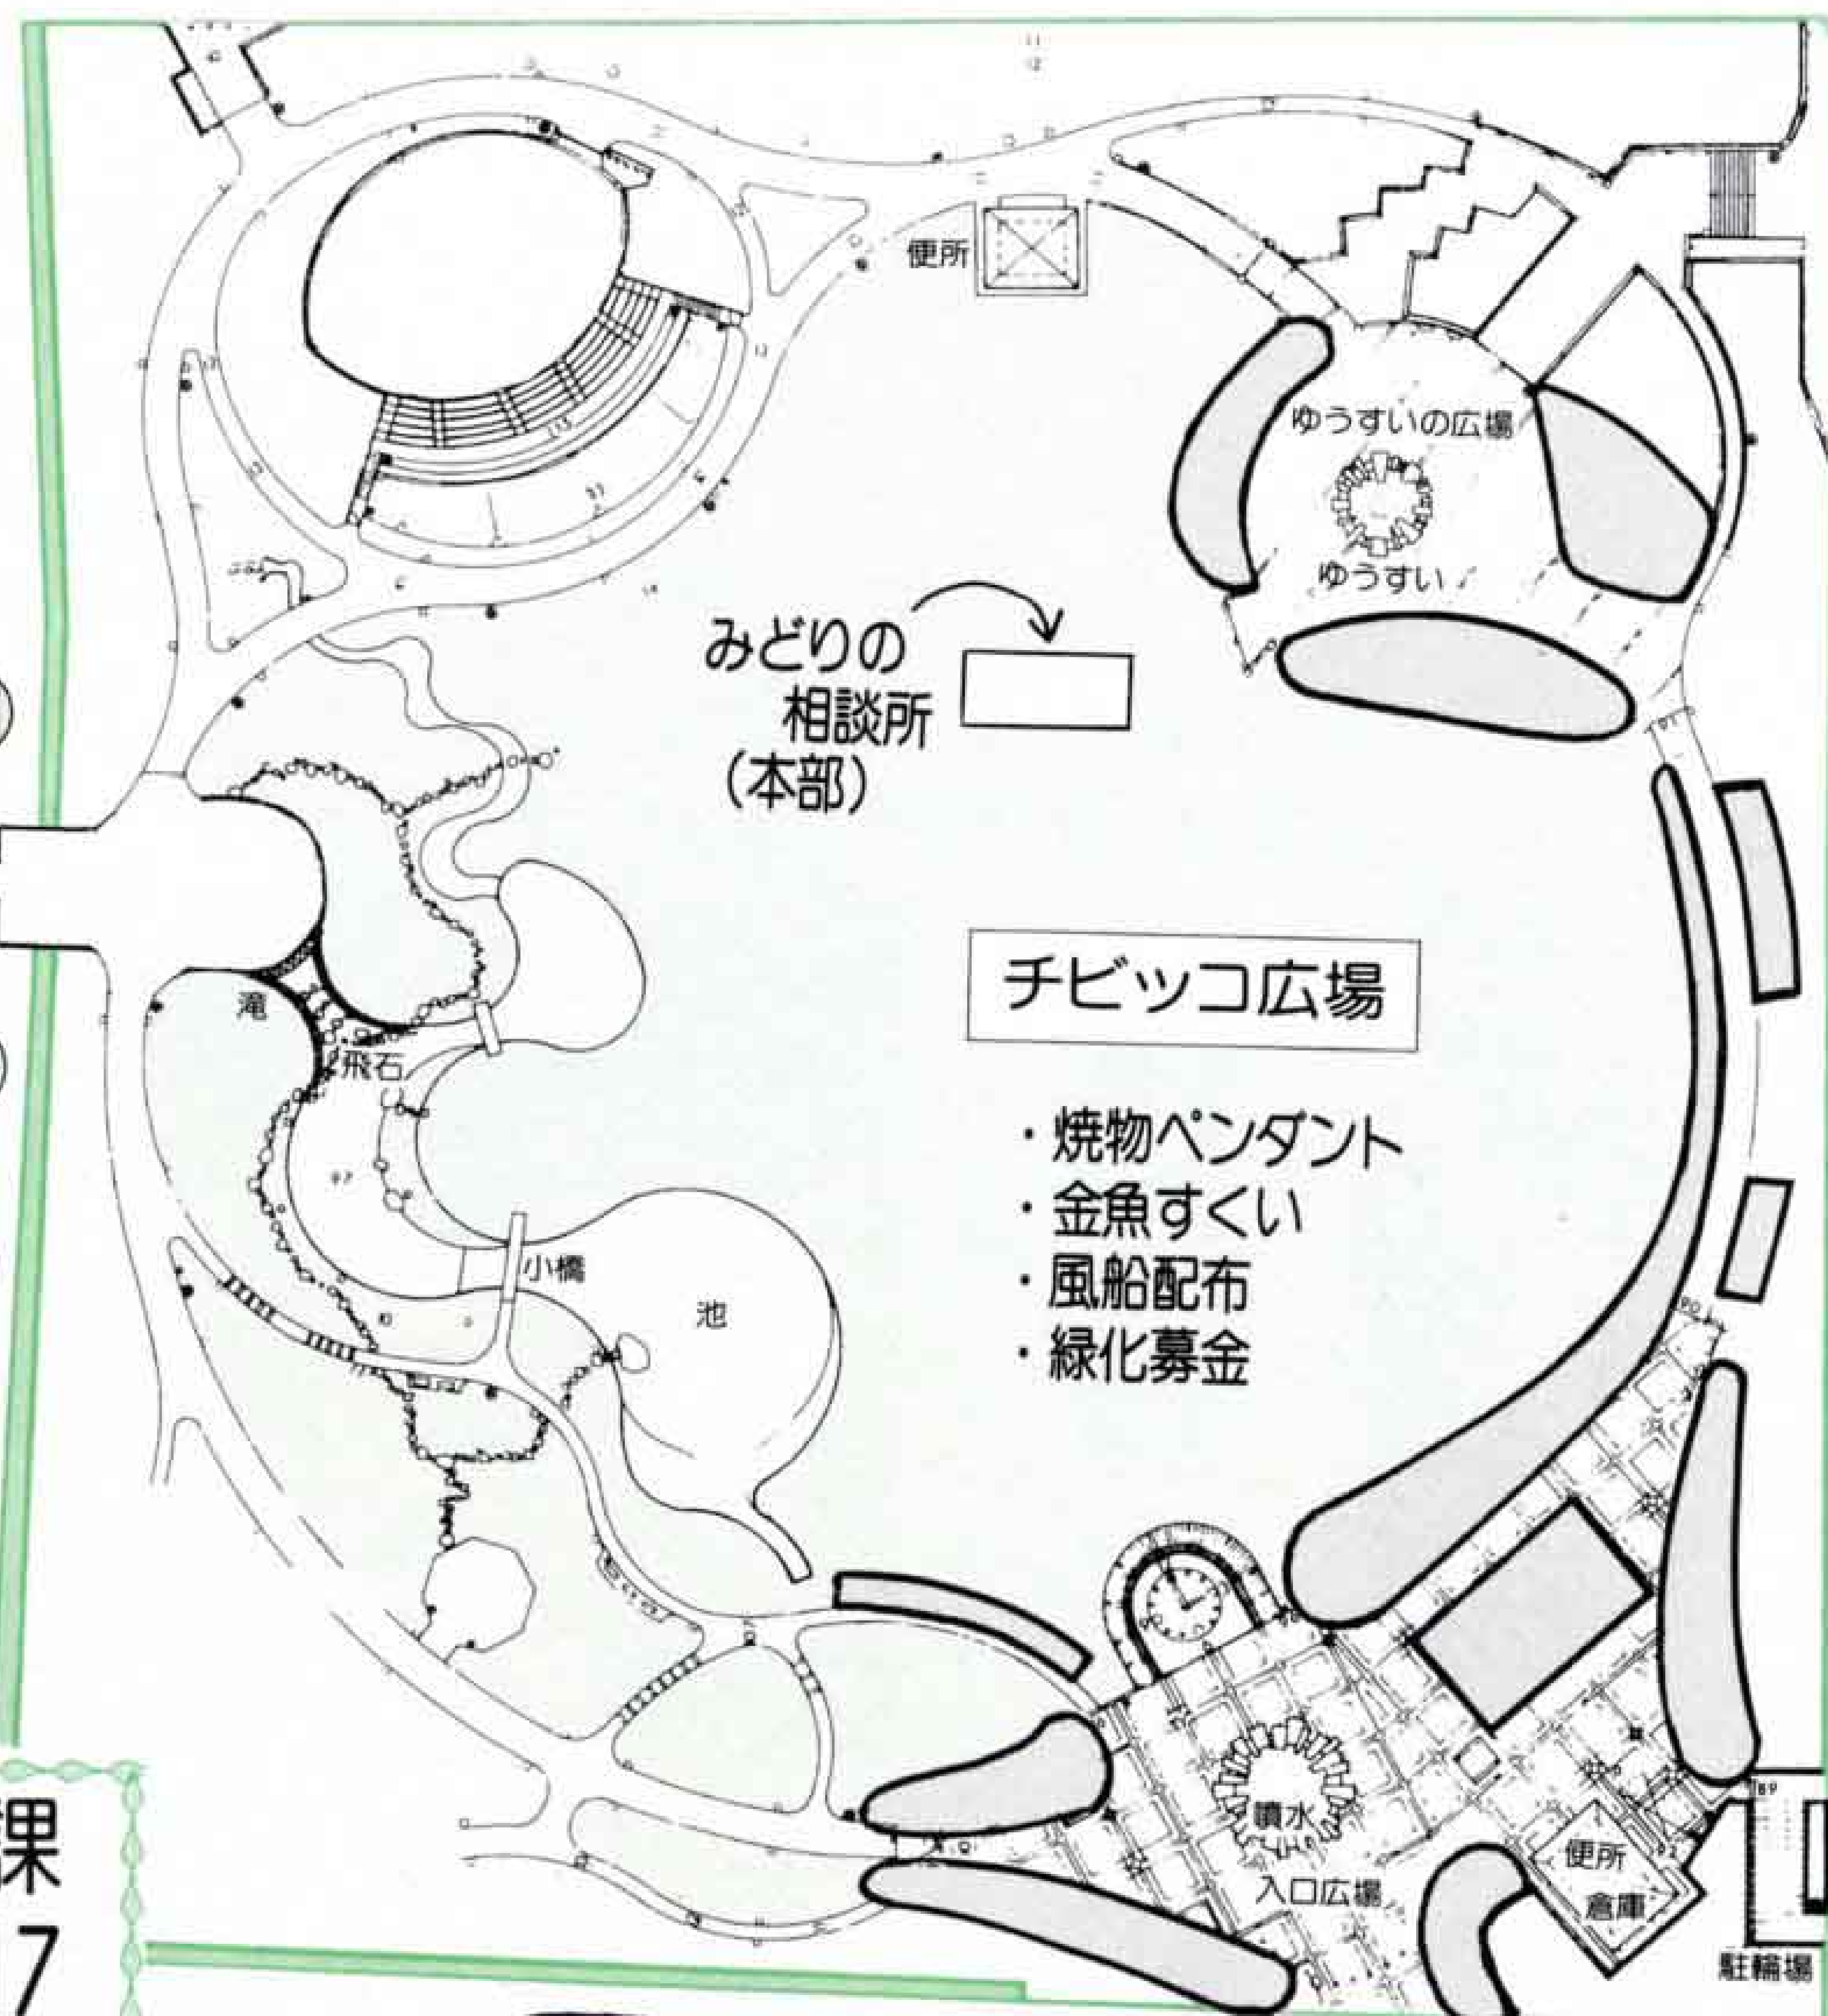

回答者の御意見

- ・岩本山公園がきれいになり、お花見やハイキングなど家族で楽しめます。こんな公園がもっとほしいですね。
- ・公園の場所や施設をもっと市民にPRしてください。
- ・小さな公園に遊具が設置してあるが、子どもの遊ぶ姿が見られない。
- ・公園をつくるよりも、何もなくていいから、ただ土だけの広場があればそれで十分です。
- ・山は山らしく、海は海らしく自然の姿のままでおきたい。
- ・緑と花の百科展を各地区で行ったらどうですか。
- ・市民の花「バラ」の産地化を図り、バラ公園を建設しては…。
- ・潤井川の土手を桜並木にしてください。
- ・有償でもいいから、お客様を案内できるような公園を…。

中央公園オープン記念

緑と花の百科展

とき 4月28日・29日
(日) (みどりの日)
8:30~17:00
ところ 中央公園

= 緑いっぱいのまちづくり・あなたの家庭のまわりから =

野外ステージ

- (28日)
- ・庭木の剪定実技講習会
 - ・草花の育て方講習会
- (29日)
- ・緑化募金花木オークション

無料配布

- ・バラの無料配布
両日とも9時30分
13時30分
- ・園芸用土の無料配布
(黒土・富士砂)

軽食・ジュース コーナー

みどりの課
内線2417

会場案内

いよいよ中央公園が完成します。
今年の「緑と花の百科展」は、公園の完成を記念してピッカピカの中央公園で行います。

【中央公園】

昭和56年度に工事を始めた「富士を映すみどりと水の市民公園」です。野外ステージ・池・滝・噴水などがあります。

〔催し物案内〕

展示・即売