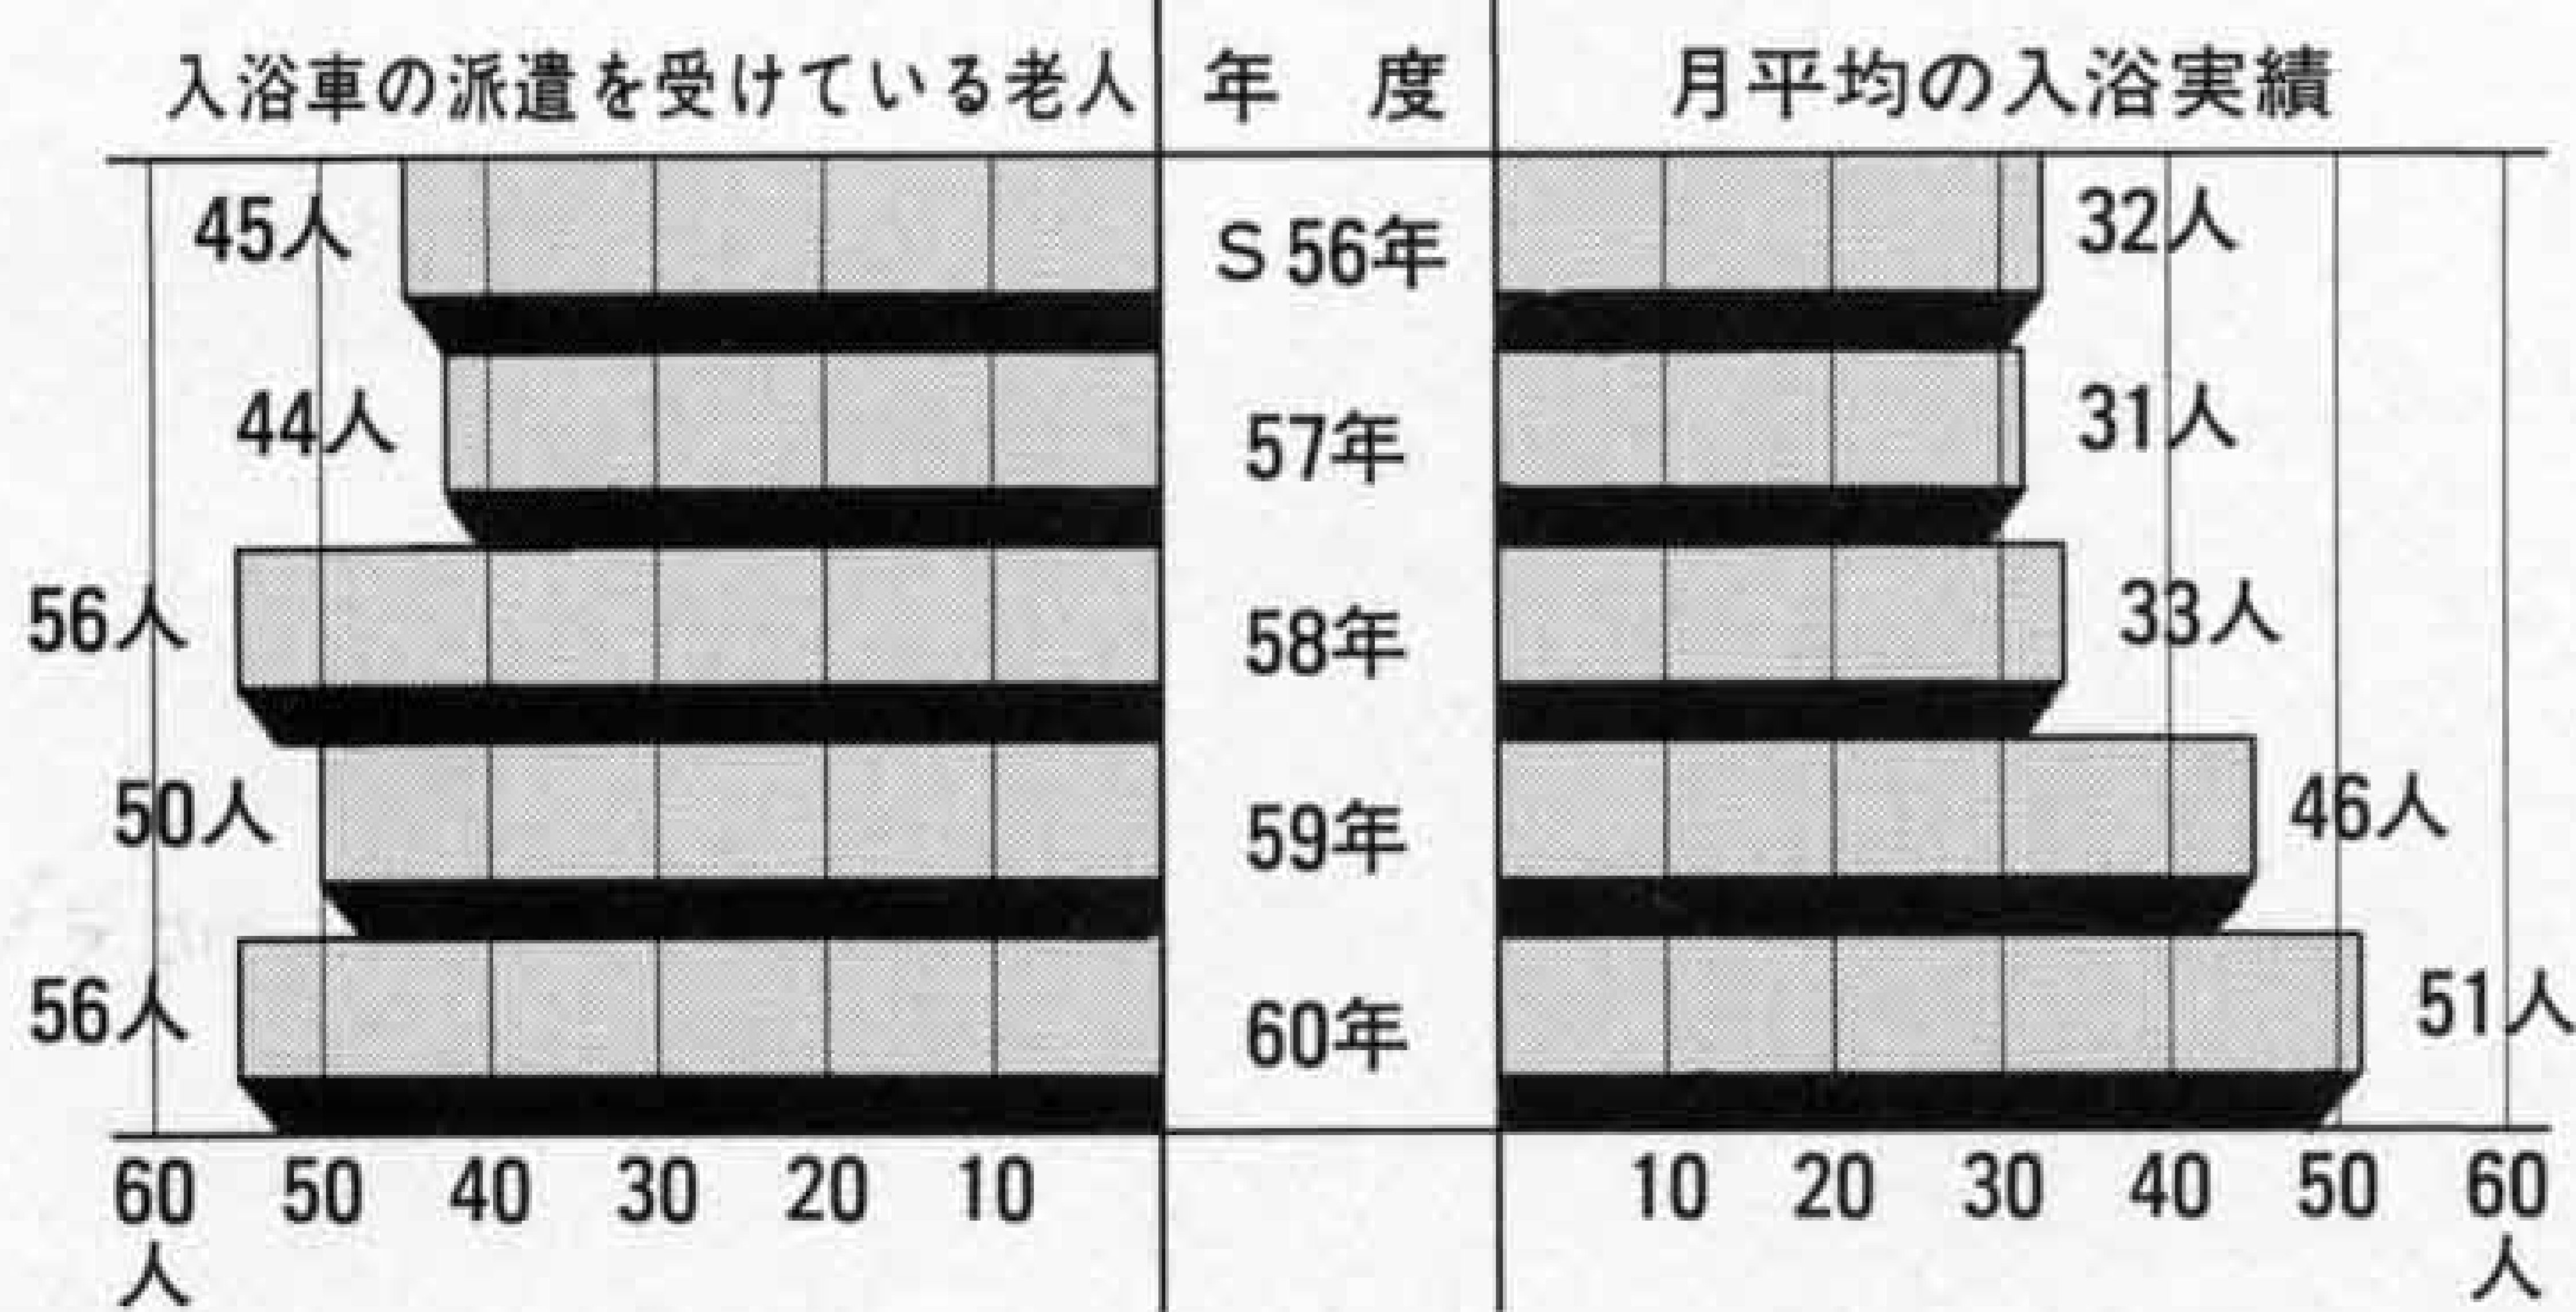

夏はひと浴びするに限るネ ...

— 入浴サービスに「いずみ2号」が新たに加わる —

△寝たきりのお年寄りにとって入浴は、楽しみの一つです

入浴車の派遣状況

市は、家庭で入浴することが困難な寝たきり老人に、巡回入浴車「いずみ号」を派遣する事業を昭和四十九年から始めています。

「いずみ号」の利用者は年々ふえ、一台の巡回では月一回の入浴がやっとの状態になってしまいました。

夏場の時期に、月一回の入浴では健康的にも、衛生的にもよくありません。

そこで、新たに二台目の巡回入浴車「いずみ2号」を備え、六月から稼働しています。「いずみ2号」が加わったことで、月二回の入浴が可能になりました。入浴車の利用を希望する人は、福祉課（内線二二二一八）へ申し込んでください

月二回の入浴が可能に

市内には現在、約二百七十人の寝たきり老人がいます。

市は、このような寝たきり老人に対して、家庭奉仕員の派遣、特殊寝台や寝具の無償貸与を初め、種々の対策を講じています。

巡回入浴車「いずみ号」派遣事業も寝たきり老人対策の一環として、昭和四十九年から始めたものです。

入浴は、健康の増進や衛生面の保持には欠かせません。特に梅雨時や夏場はひとふろ浴びると気分もそう快になります。

しかし、寝たきり老人の入浴は介護者の手や、特別な入浴設備が

必要な場合があります。

また、家族の手で入浴は無理、という家庭もあります。そこで、

このような老人に適切な入浴を確保しようとして巡回入浴車「いずみ号」派遣事業を始めました。

実施当時、少なかつた利用者も年々ふえ、今では五十七人の人たちが利用しています。

この利用者に対して、一日三人の入浴を目標に「いずみ号」をフル回転させてきましたが、月一回の入浴がやっとの状態となってきました。

そこで、寝たきりのお年寄りに、せめて月二回程度の入浴をとの配慮から、この六月に新たに巡回入浴車を購入、「いずみ2号」と名づけ、老人の入浴サービスに巡回しています。この二台の入浴車の稼働によって、今まで月一回がやっとだった入浴が月二回となり、寝たきり老人の健康増進に役立っています。