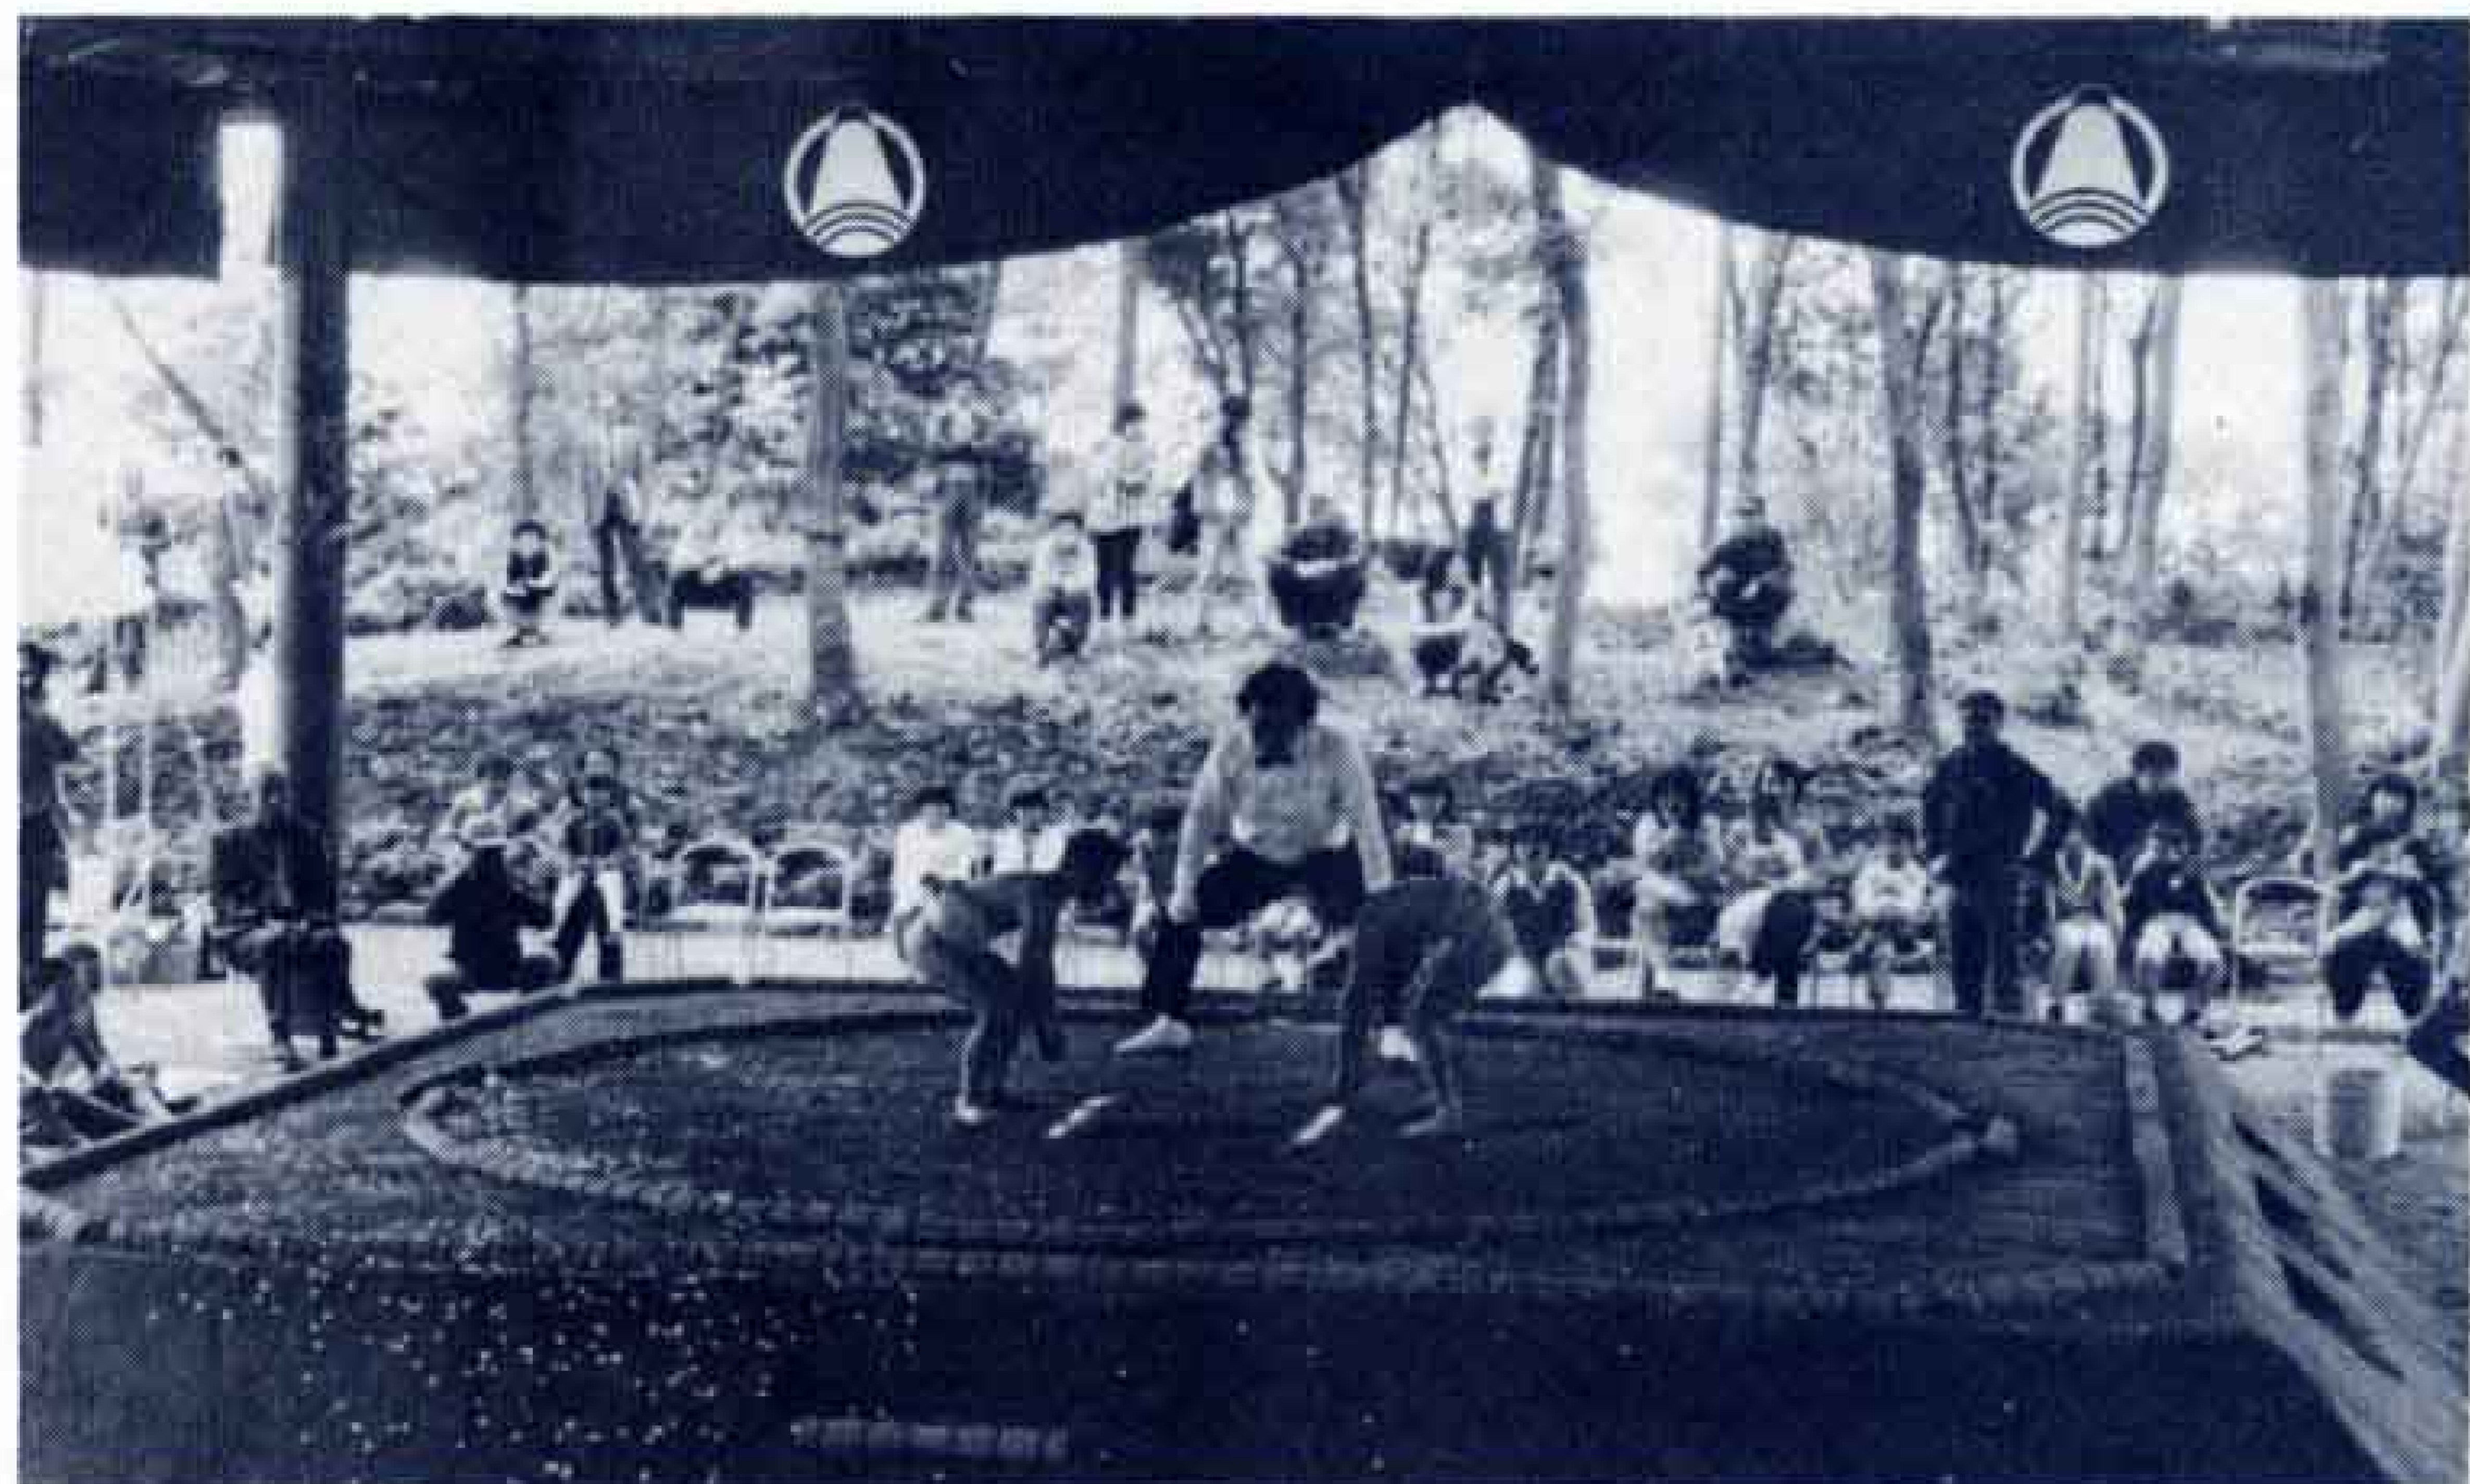

◀四本柱に囲まれた立派な相撲場