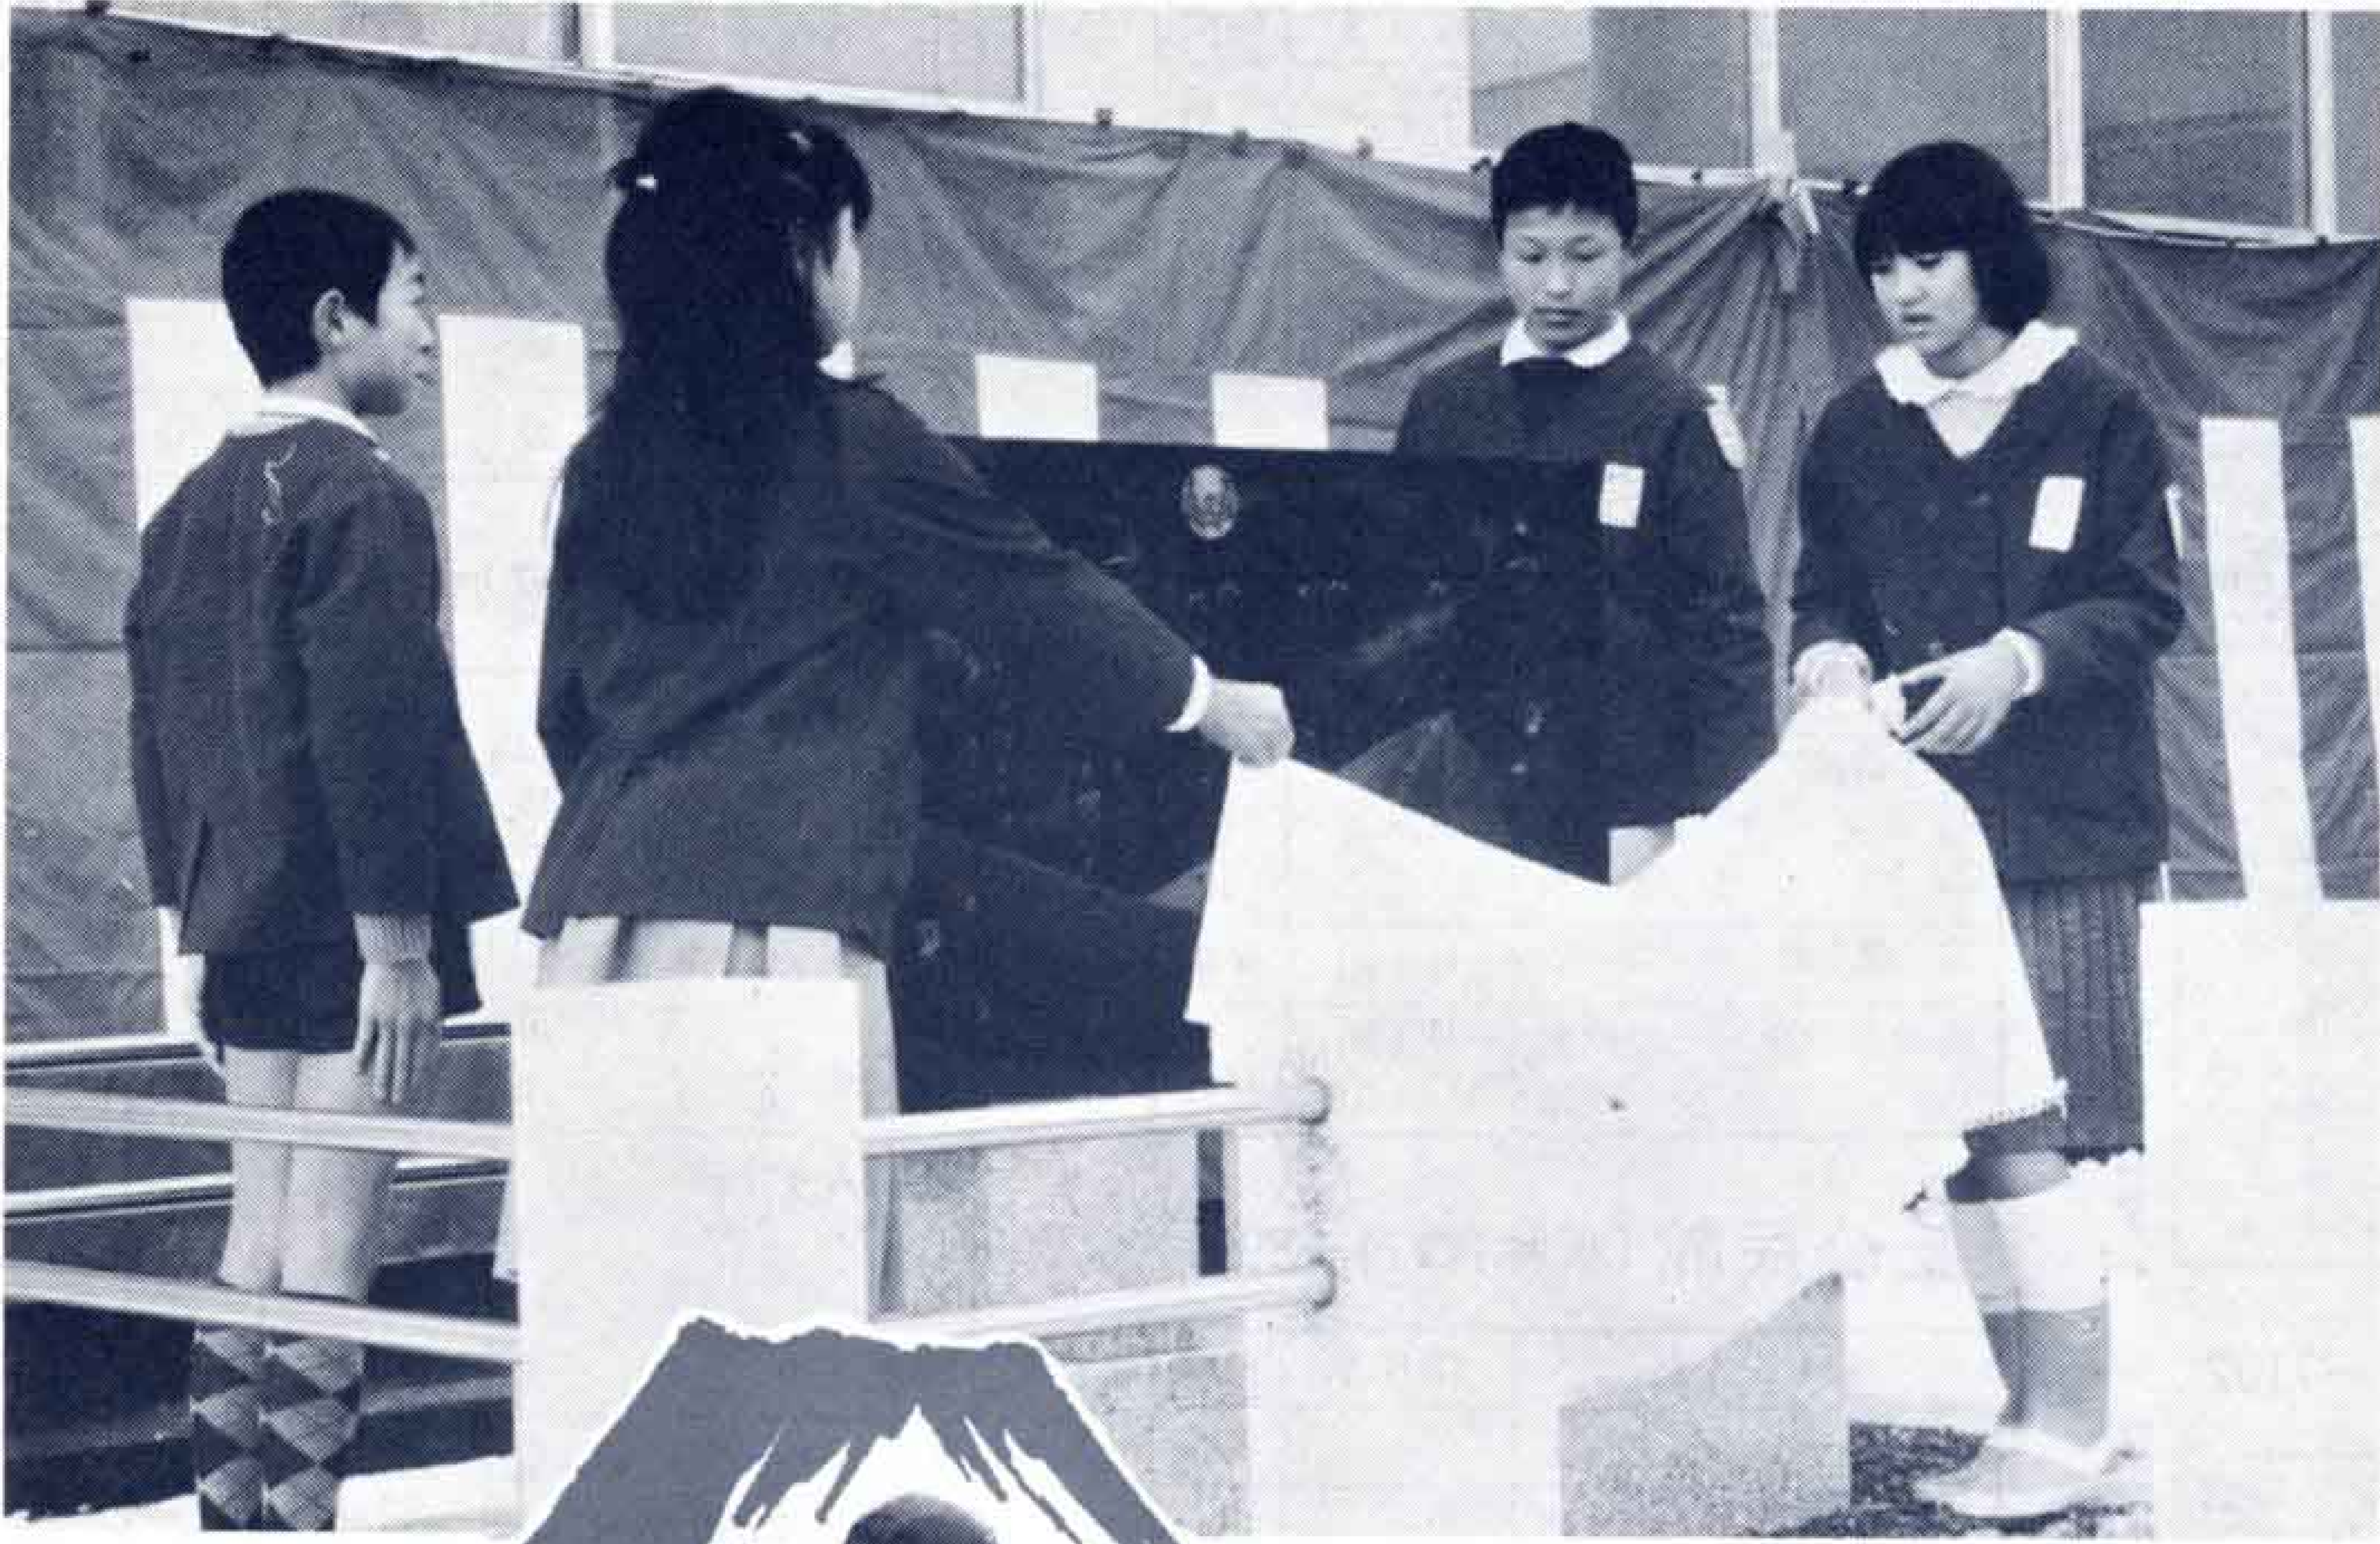

卒業記念に市民憲章碑

市立伝法小学校

△玄関横にできた憲章碑の除幕

△児童代表による力強いちかいのことば

市立伝法小学校は、2月18日、6年生が卒業記念事業に建てた市民憲章碑の除幕式を行いました。

前日降り積もった雪で一面銀世界となったこの日、児童代表は、「富士山がたくさん表現されていて、富士市にぴったりです。5つのことばを頭に入れて頑張ります。」と力強く誓ってくれました。

白銀の世界が出現!

△まばゆいばかりの銀世界(丸火少年自然の家附近)

一月十七日正午から十八日朝にかけて降った雪は、市街地で七、八センチ、大淵方面で二十センチ、丸火では五十センチの積雪を記録し、市内全域が一面銀世界に……。富士市では十八年ぶりというこの大雪に交通機関をはじめ市民生活に影響がでました。子どもたちには思わぬプレゼントとなりました。

△出番前の軽い運動

△山崎選手の華麗な演技におもわずため息

吉高生を前に新体操の 山崎選手が模範演技

2月20日、県立吉原高校の体育館落成式が行われ、新体操界の第一人者山崎浩子選手が、東京女子体育大学の吉岡紀子選手、^{のだ} 榎田里美選手と吉高を訪れました。山崎選手たちは、吉高新体操部の演技に引き続き華麗な演技を披露しました。

△吉高生も負けじとみごとな演技を披露

△すばらしいプロポーションの吉岡選手

▷ 榎田選手のあざやかなコン棒演技