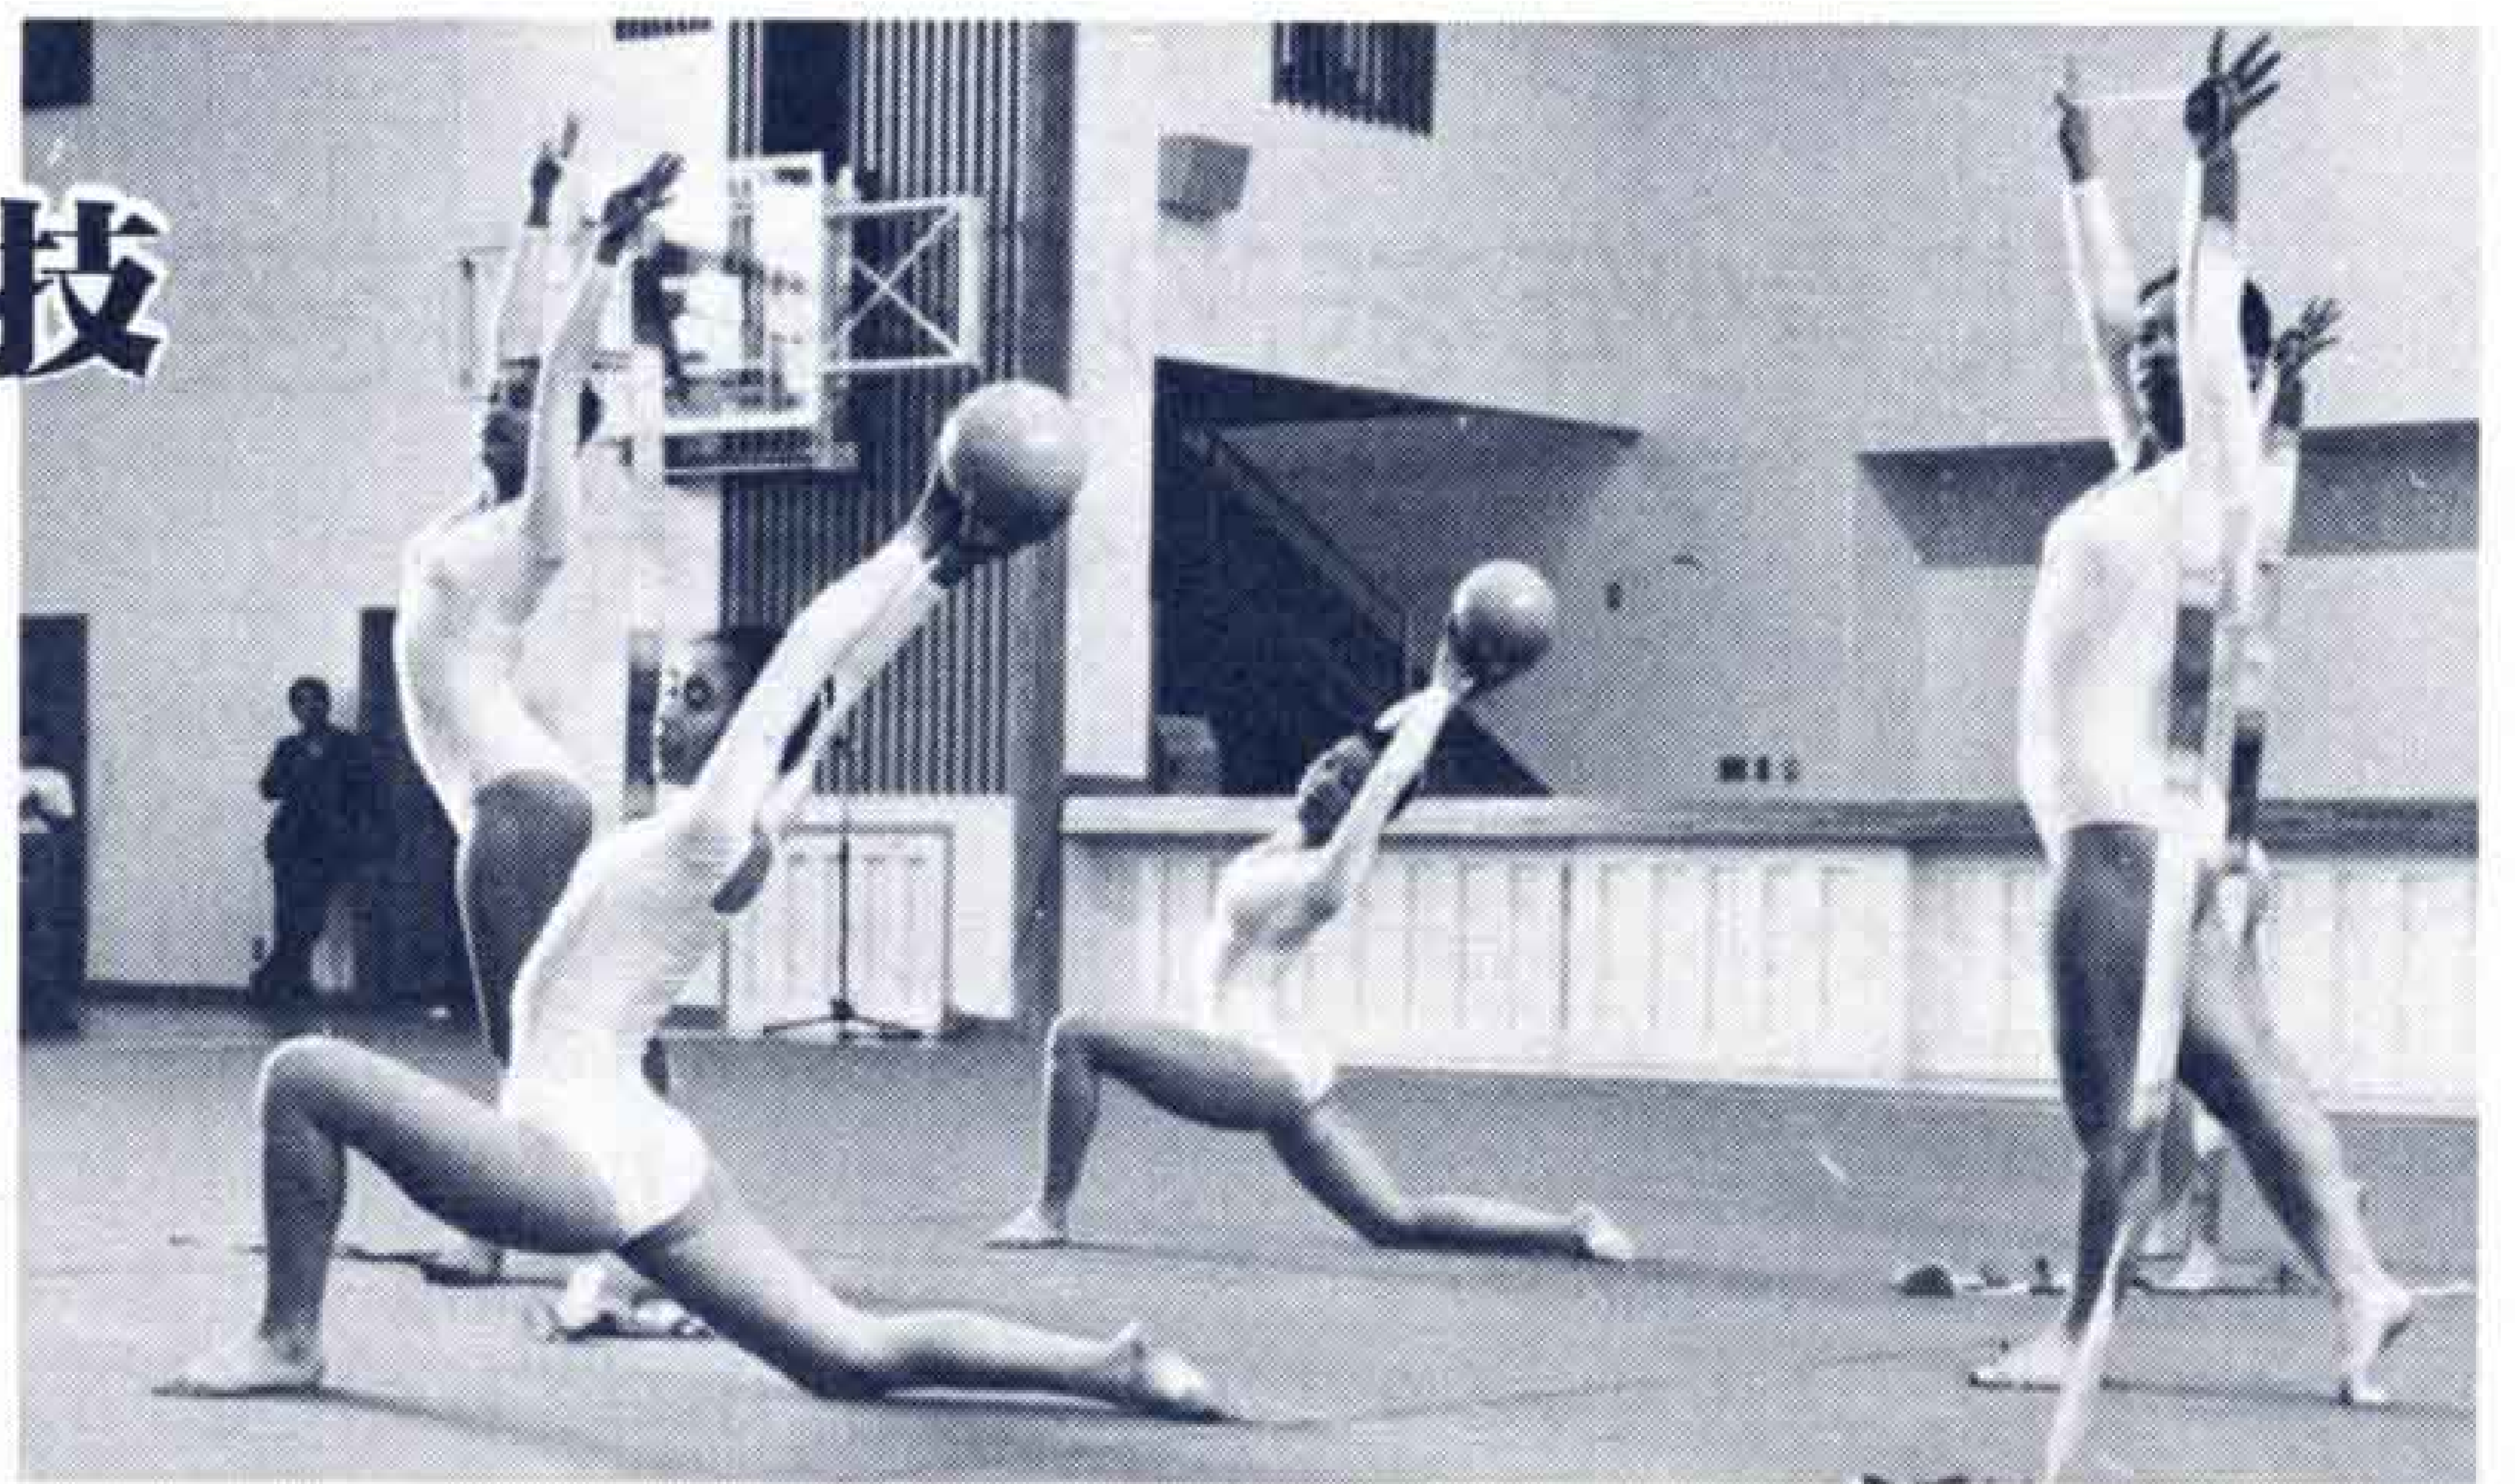

一月十七日正午から十八日朝にかけて降った雪は、市街地で七、八センチ、大淵方面で二十センチ、丸火では五十センチの積雪を記録し、市内全域が一面銀世界に……。富士市では十八年ぶりというこの大雪に交通機関をはじめ市民生活に影響がでました。子どもたちには思わぬプレゼントとなりました。

△出番前の軽い運動

△山崎選手の華麗な演技におもわずため息

吉高生を前に新体操の 山崎選手が模範演技

2月20日、県立吉原高校の体育館落成式が行われ、新体操界の第一人者山崎浩子選手が、東京女子体育大学の吉岡紀子選手、^{のだ} 榎田里美選手と吉高を訪れました。山崎選手たちは、吉高新体操部の演技に引き続き華麗な演技を披露しました。