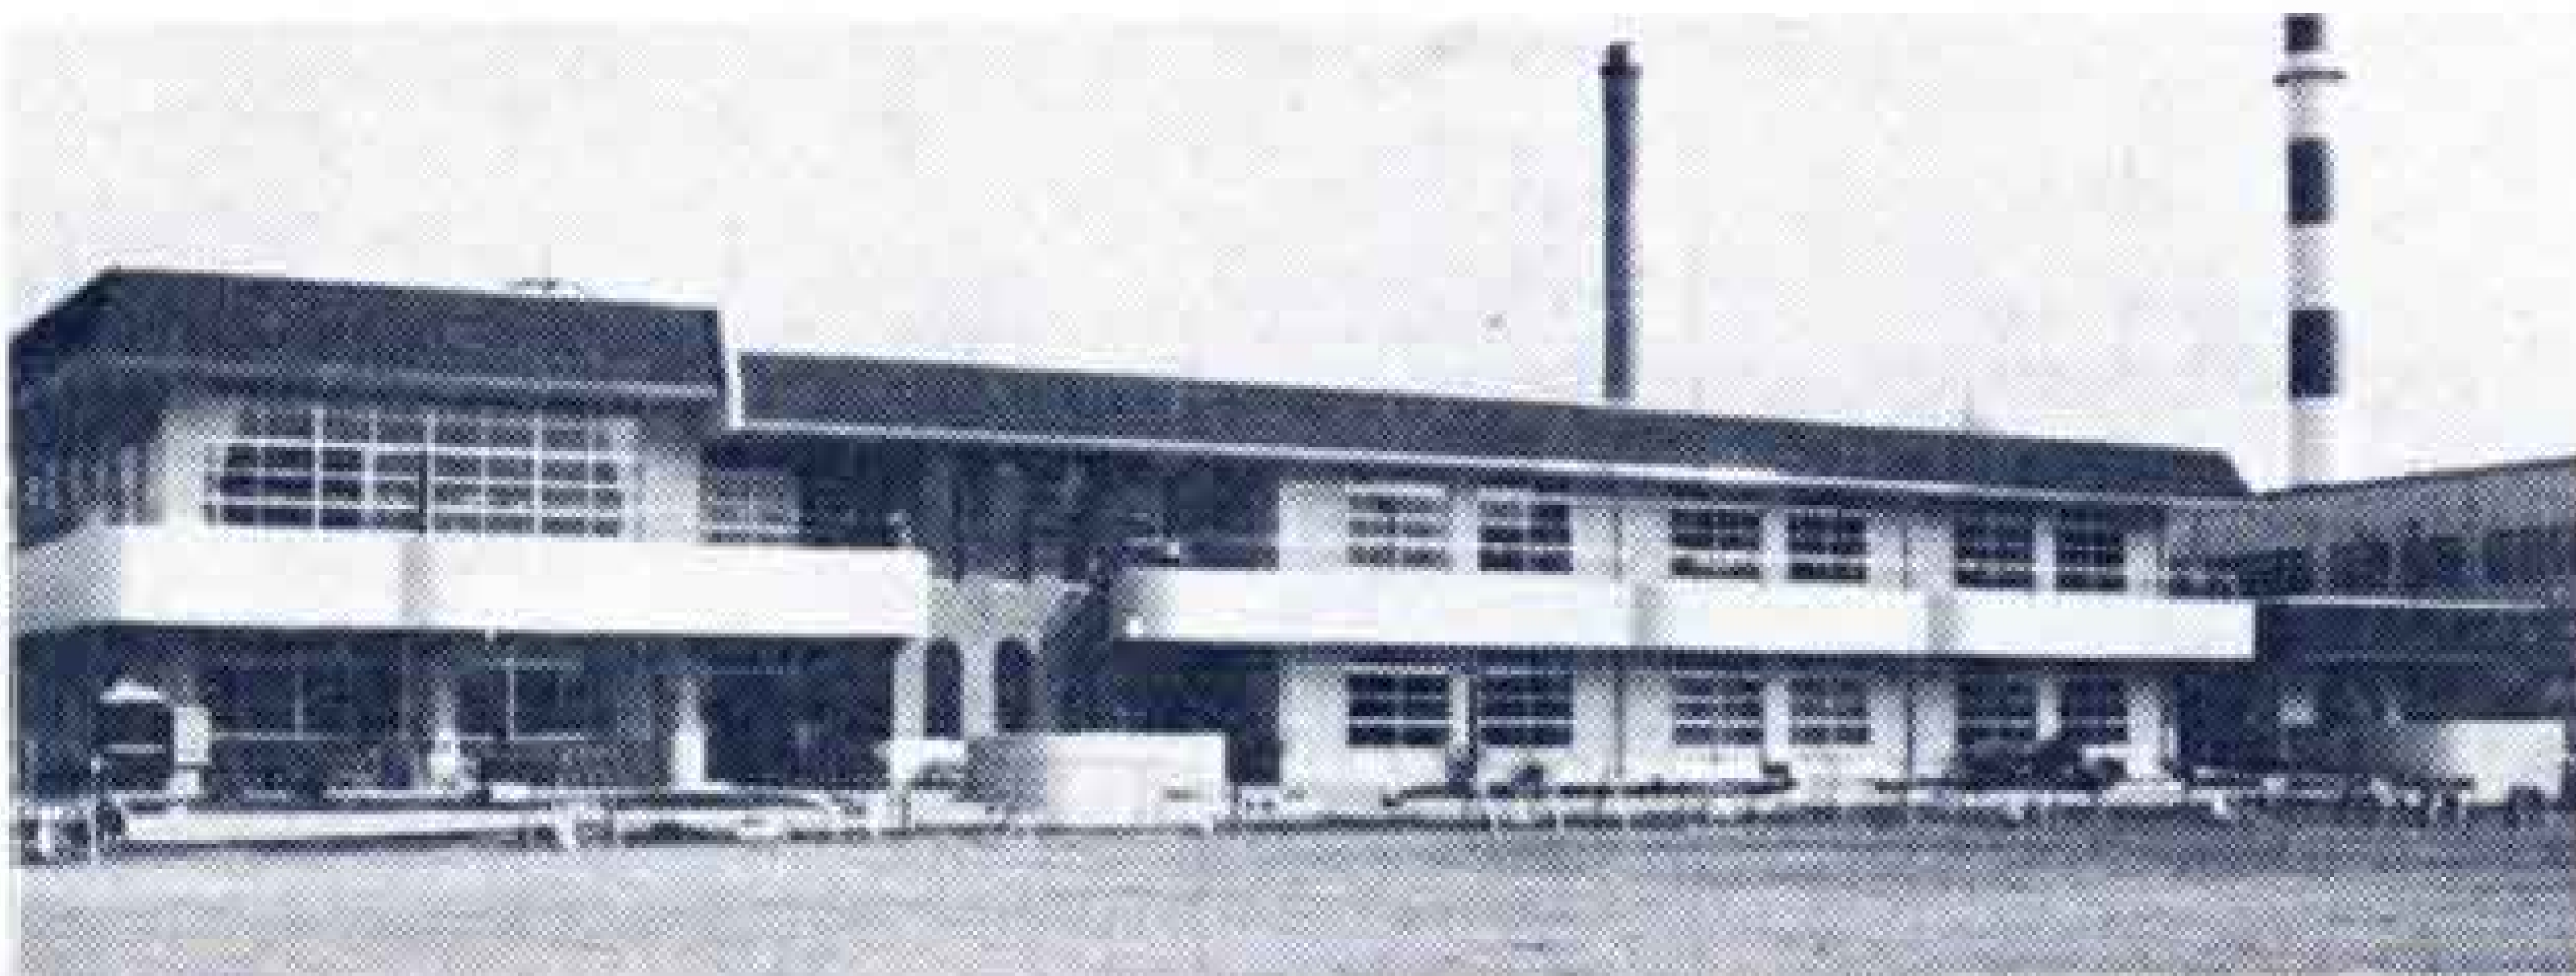

原田幼稚園の 新園舎が完成

鉄筋コンクリート造り2階建、外観や内装に文化の香りをと色々工夫した市立原田幼稚園が、このほど完成しました。

3月5日新園舎落成披露の式典が行われ、年長児全員でよろこびの歌「ほくらの園舎ありがとう」を合唱して完成を祝いました。

△落成を祝ってPTA会長さんからよい子に記念品