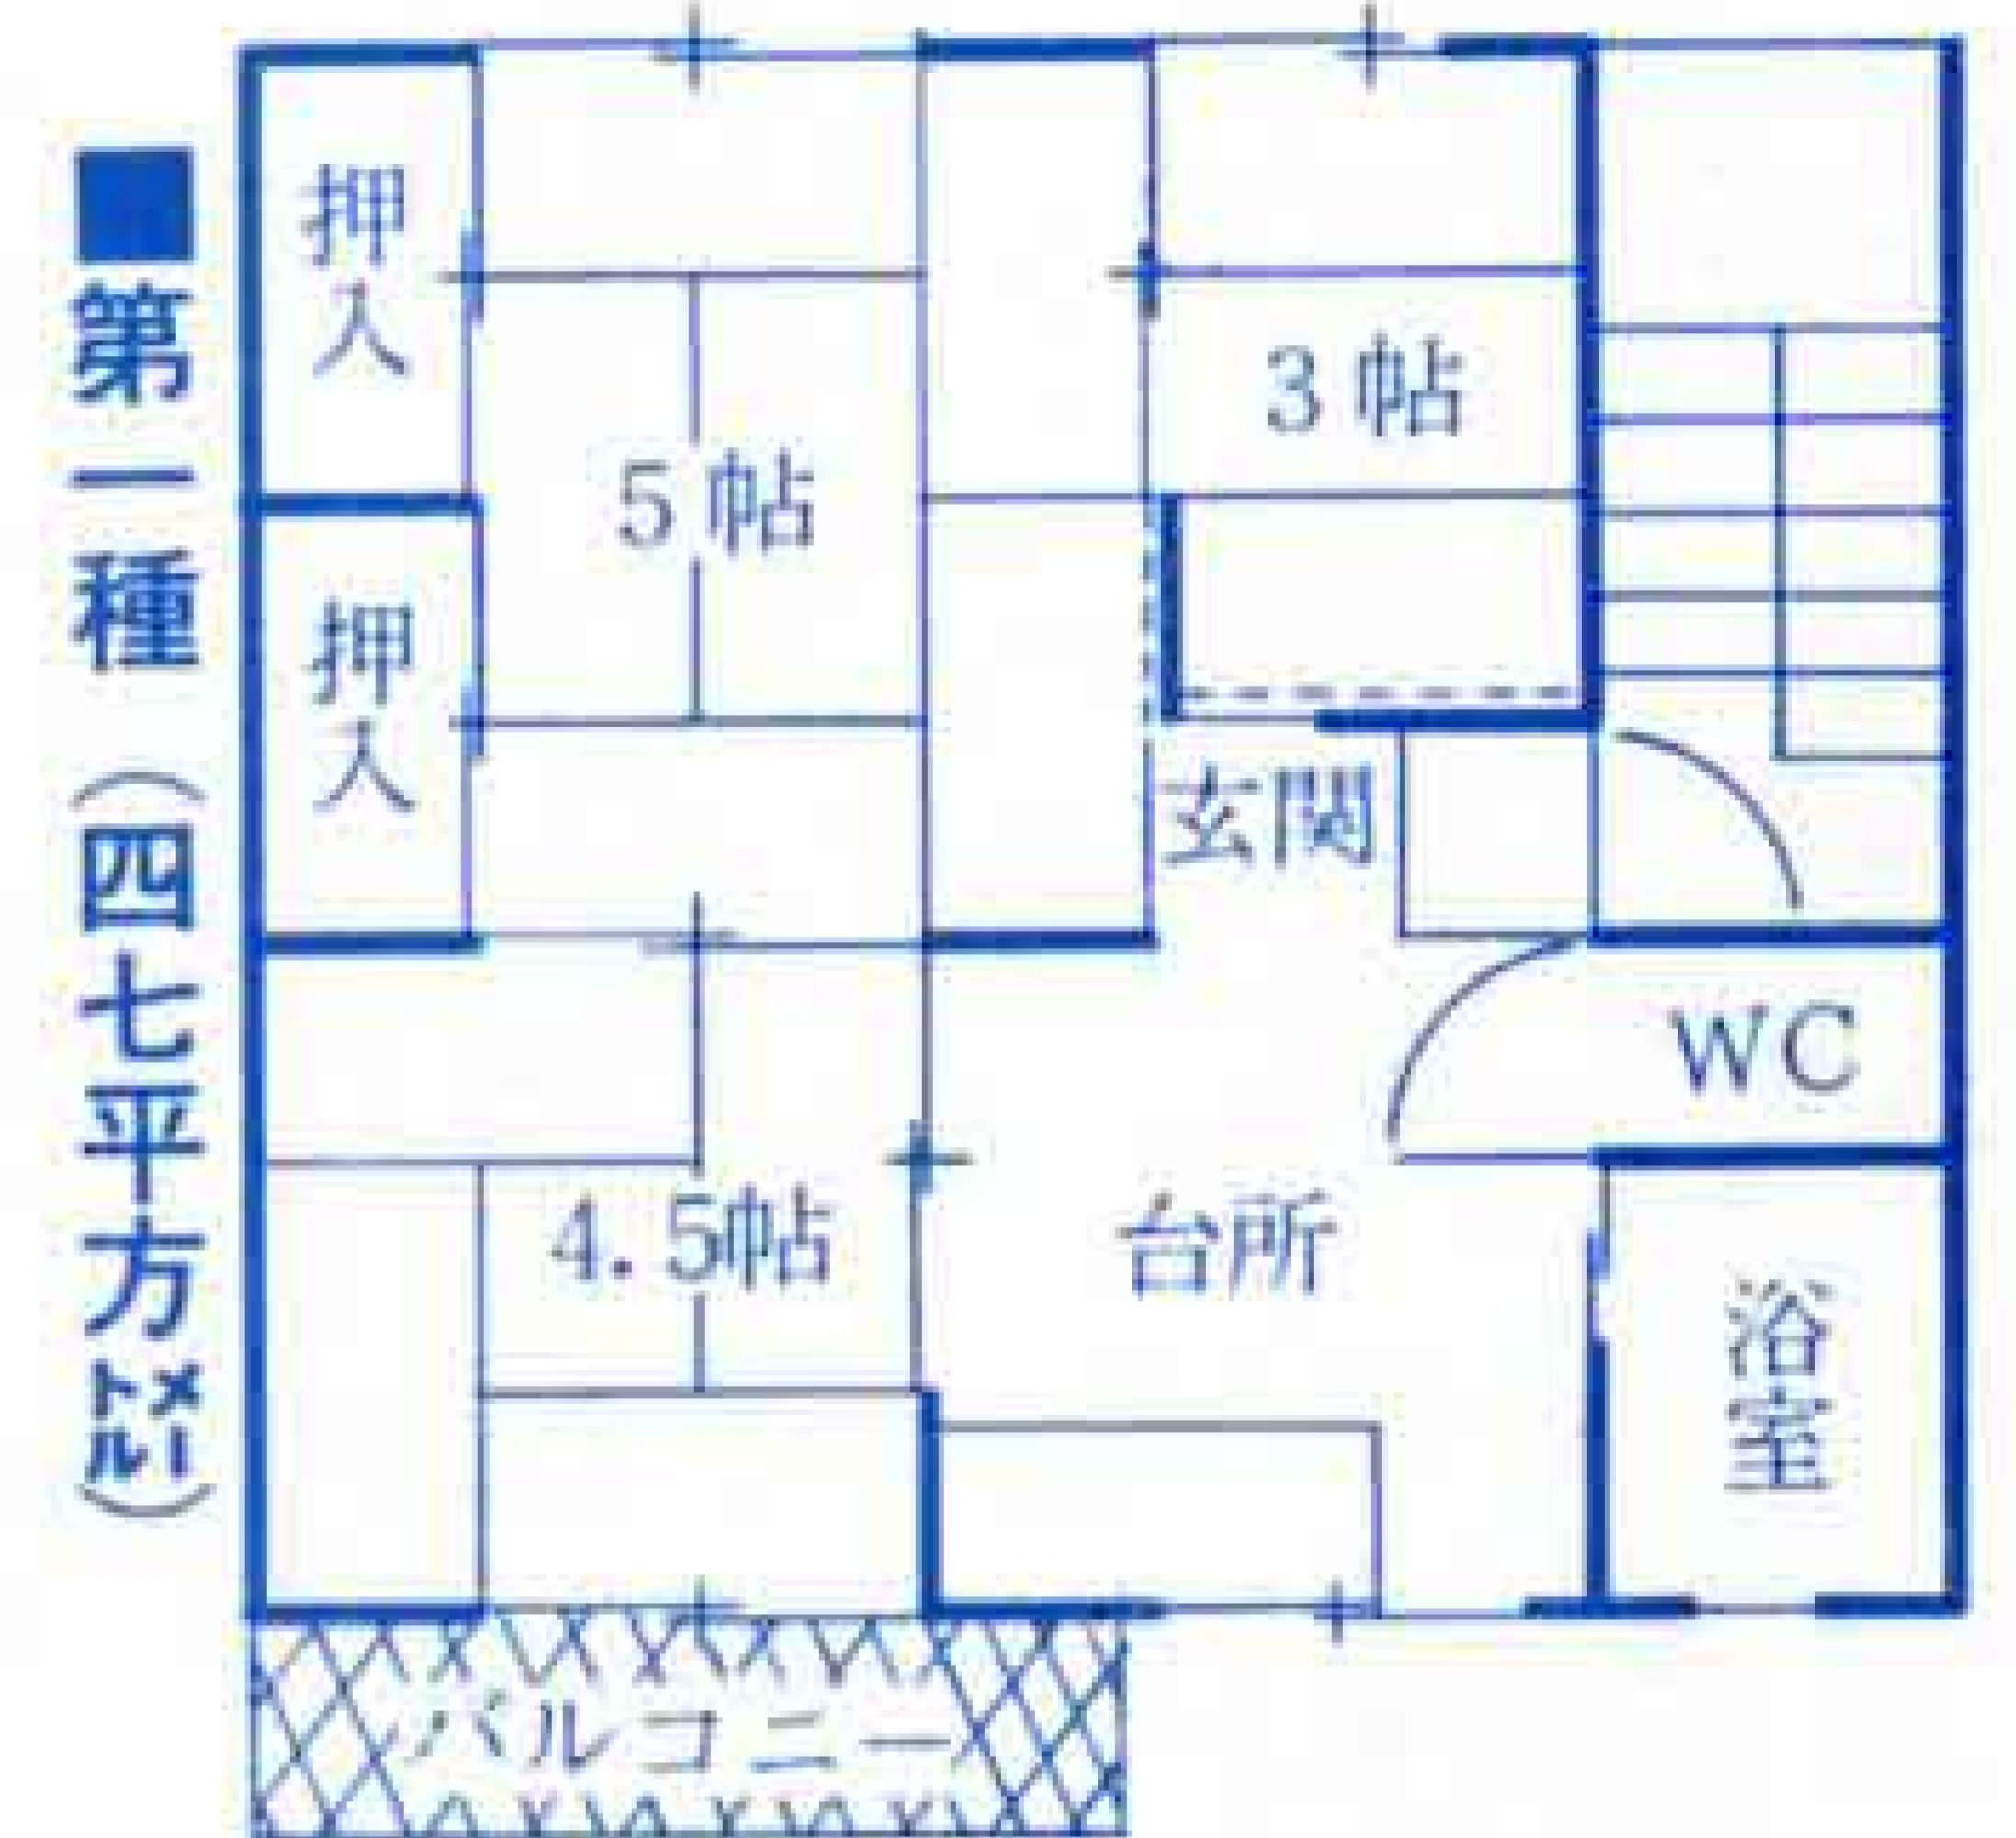

国民年金相談所を開設

気軽においでください

11月は国民年金普及月間。市年金課では月間にちなんで「年金相談所」を次のように開設します。年金の加入、受給など年金のことならなんでも相談に応じますのでご利用を。

- 11月29日 富士市農協吉原東支所、須津公民館、原田公民館、吉永公民館
- 11月30日 大淵公民館、元吉原公民館、鷹岡公民館
- 12月1日 田子浦公民館、岩松公民館、富士文化センター
- 時間は各相談所とも午前10時から午後3時までです。

※今泉、吉原、伝法地区の人は市役所3階の年金課へおいでください。このほか、年金のことでわからないことがありましたら、市役所年金課（内線260）へお問い合わせください。

金鷄勲章を受けたひとに 銀杯を交付します

さきごろの閣議で昭和15年4月29日付で金鷄勲章を受け、一時金を受給した人に申告によつて銀杯が贈られることになりました。

申告のできる人は、昭和38年4月1日現在で日本国籍があり生きていた人。同日以後死亡した場合はその遺族が申告できます。ただし、昭和22年5月3日以降に3年以上の懲役または禁固刑以上の刑を受けた人は除きます。

手続きに必要なものは印鑑、戸籍謄本または抄本、ご沙汰書、功記、軍隊手帳などです。申出の手続きは市役所福祉事務所社会係で行なつていきますので、なるべく早く申出をしてください。

音楽コンクール受賞者招待演奏会

- 第40回NHK・毎日新聞社「音楽コンクール受賞者招待演奏会」を次のように開きます。
- 演奏はピアノ、バイオリン、チェロ、声楽、管楽器などです。
- 日時は11月27日午後2時開演。
- 場所は文化センターホール。
- 入場には整理券が必要です。整理券は文化センター市民会館、教育委員会、各公民館、楽器店に。

結婚式場あります

文化センターと吉原市民会館は、昭和47年4月までの利用申込みを受付けています。1月から3月まではまだ余裕がありますので、結婚式の日取りなどがまだ決っていない人は相談においでください。

なお受けをするのは6カ月後までのもので、抽せんは毎月1日に行ないます。