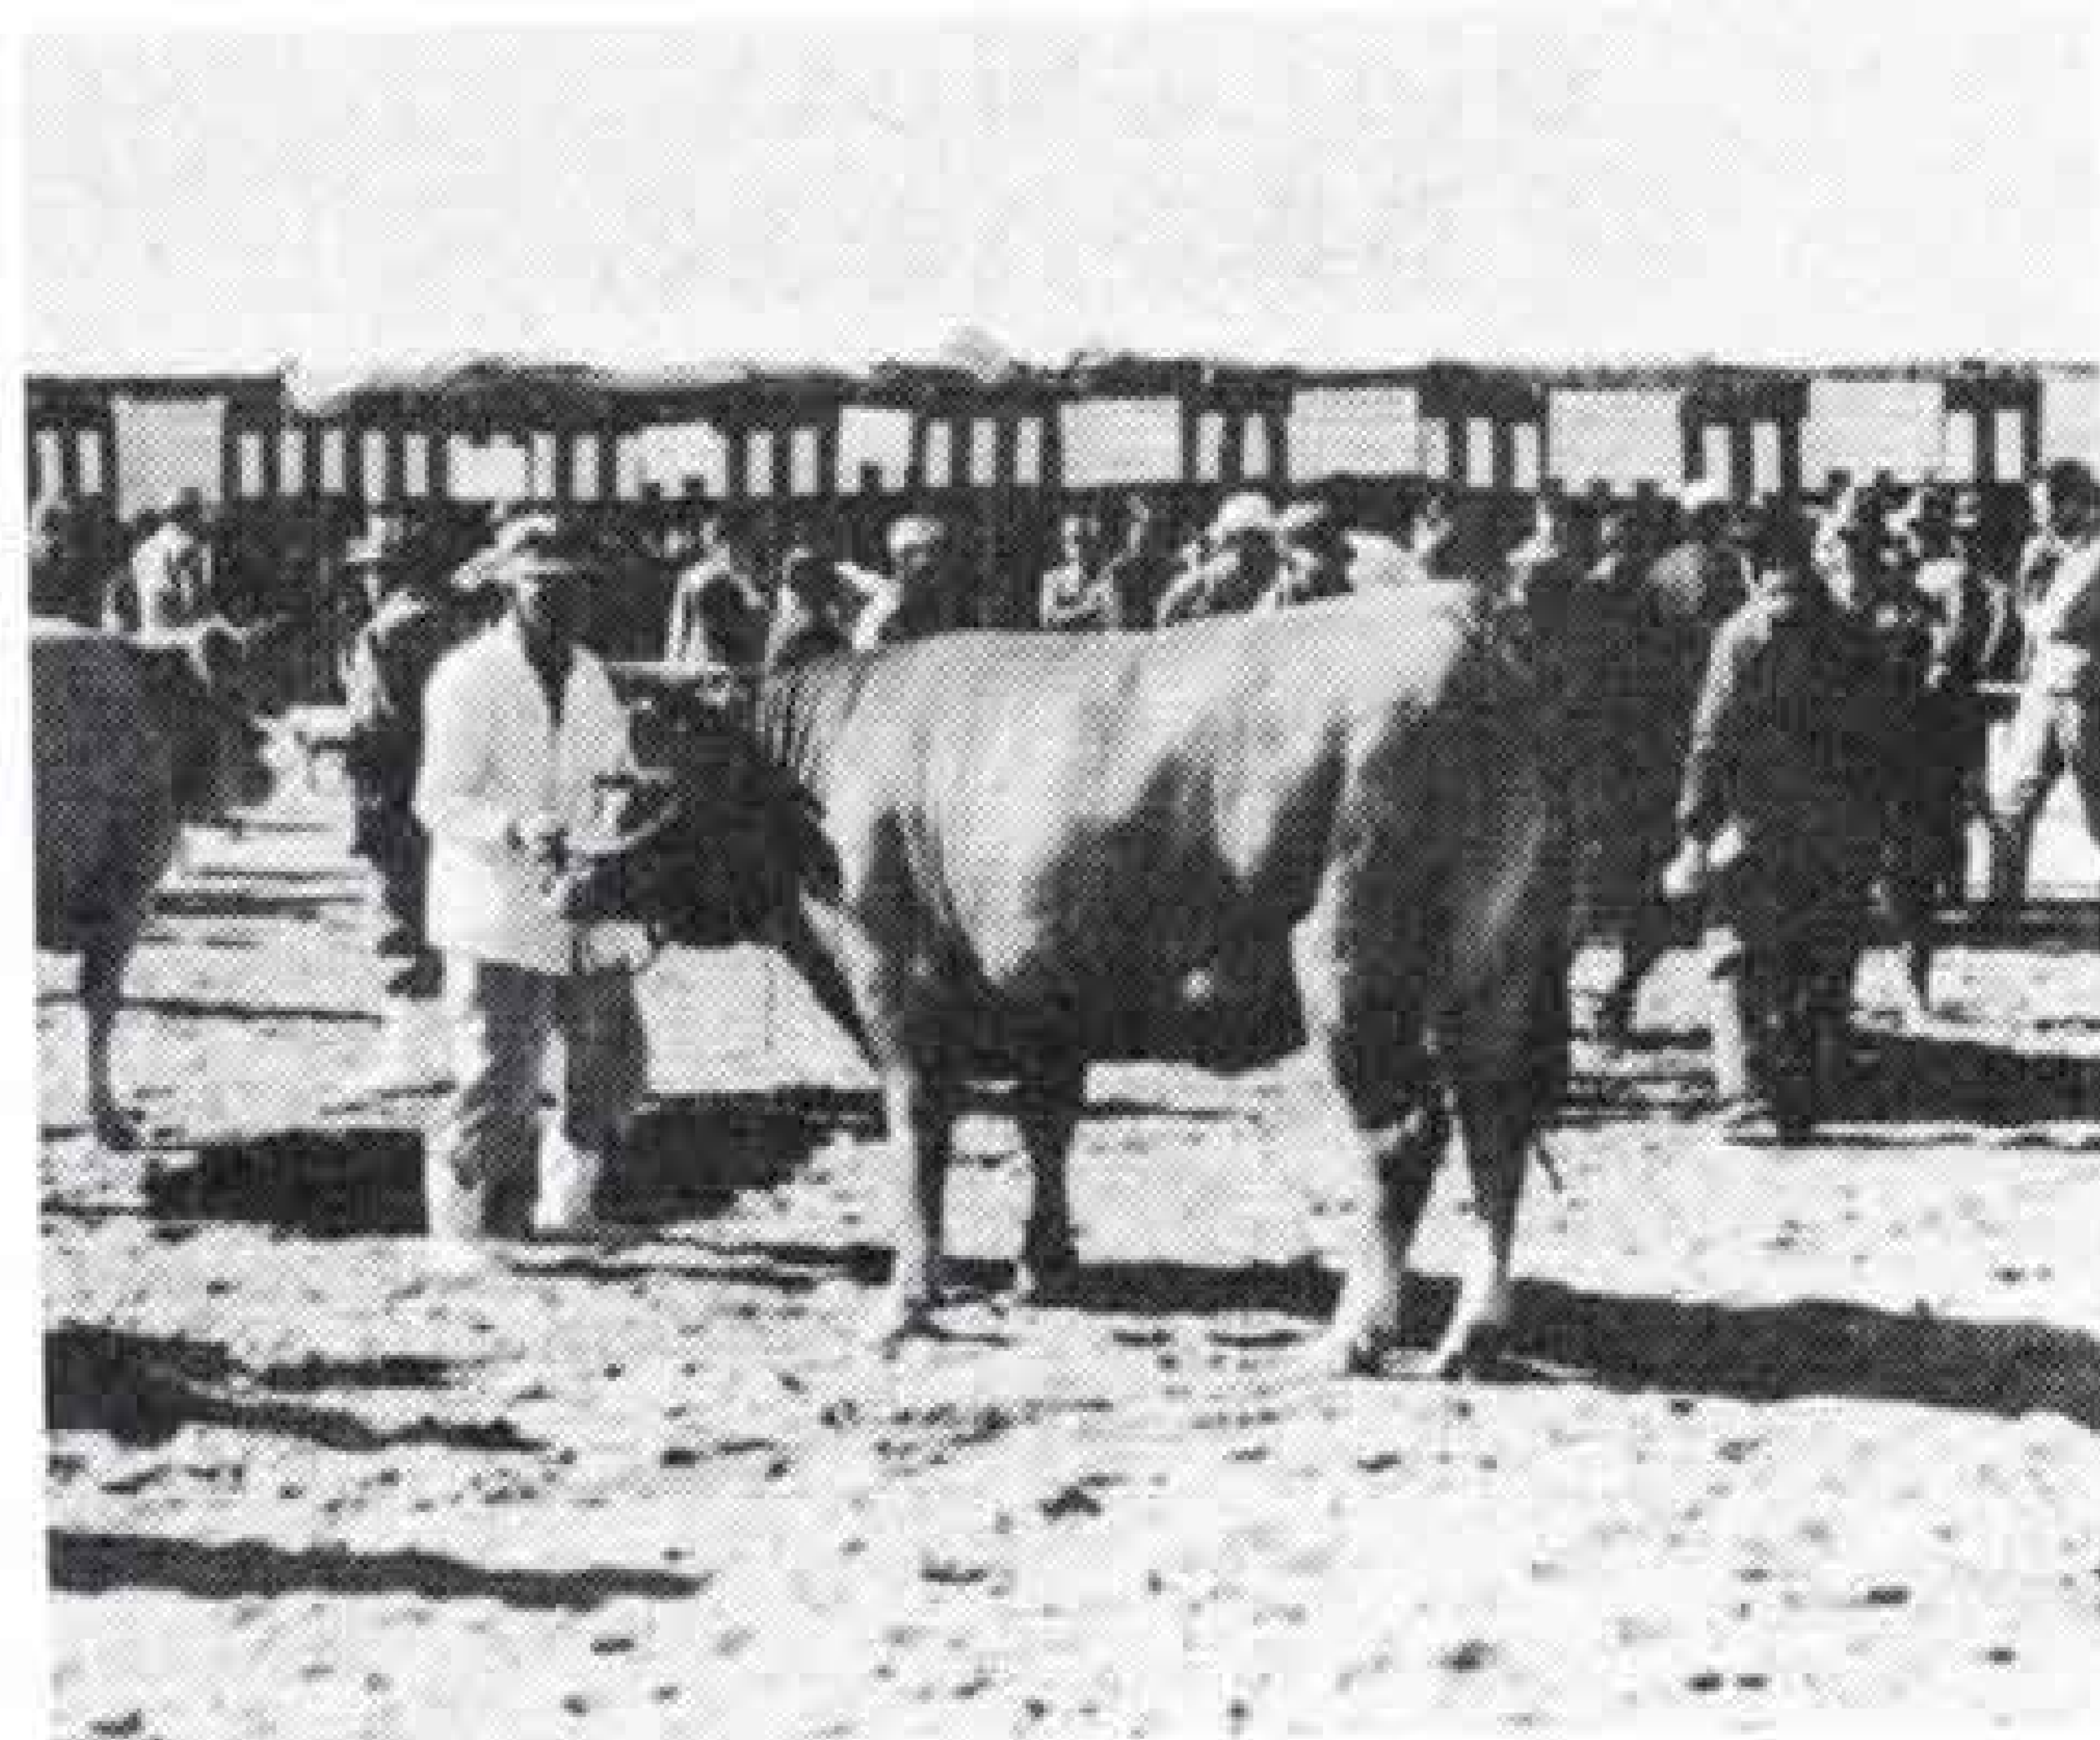

静岡県畜産共進会

県大会に9頭が入賞

第44回静岡県畜産共進会がさきごろ袋井市で開かれ、富士市から乳牛、肉牛、種豚など9頭出陳され全部が入賞しました。

この大会には県内でも優秀な乳牛59頭、肉牛57頭、種豚50頭が出陳されました。なお、市内の入賞は次のとおりです。

■乳牛の部

- 第1部 1等大石真吾(水戸島)
2等勝亦英雄(八王子)
- 第2部 2等深沢俊雄(久沢)

■肉牛の部

- 第1部 1等稲葉佐太郎(傘木)
2等小山定雄(大淵2)
- 第2部 1等古郡誠吾(傘木)

■種豚の部

- 第1部 2等遠藤予志雄(片宿)
- 第2部 1等松野忠男(宮川町)
- 第3部 2等鈴木幸一(森島)

田子の浦港に船員会館が

……東海道線吉原駅南口前に……

東海道線吉原駅南口前に田子の浦港船員会館が完成しました。船員会館は鉄筋コンクリート3階建てで、宿泊室、食堂、こども遊技場などができ、船員の休養や憩いの場として利用されます。

この施設を利用できるのは、船員手帳を発行されている人と、その家族です。