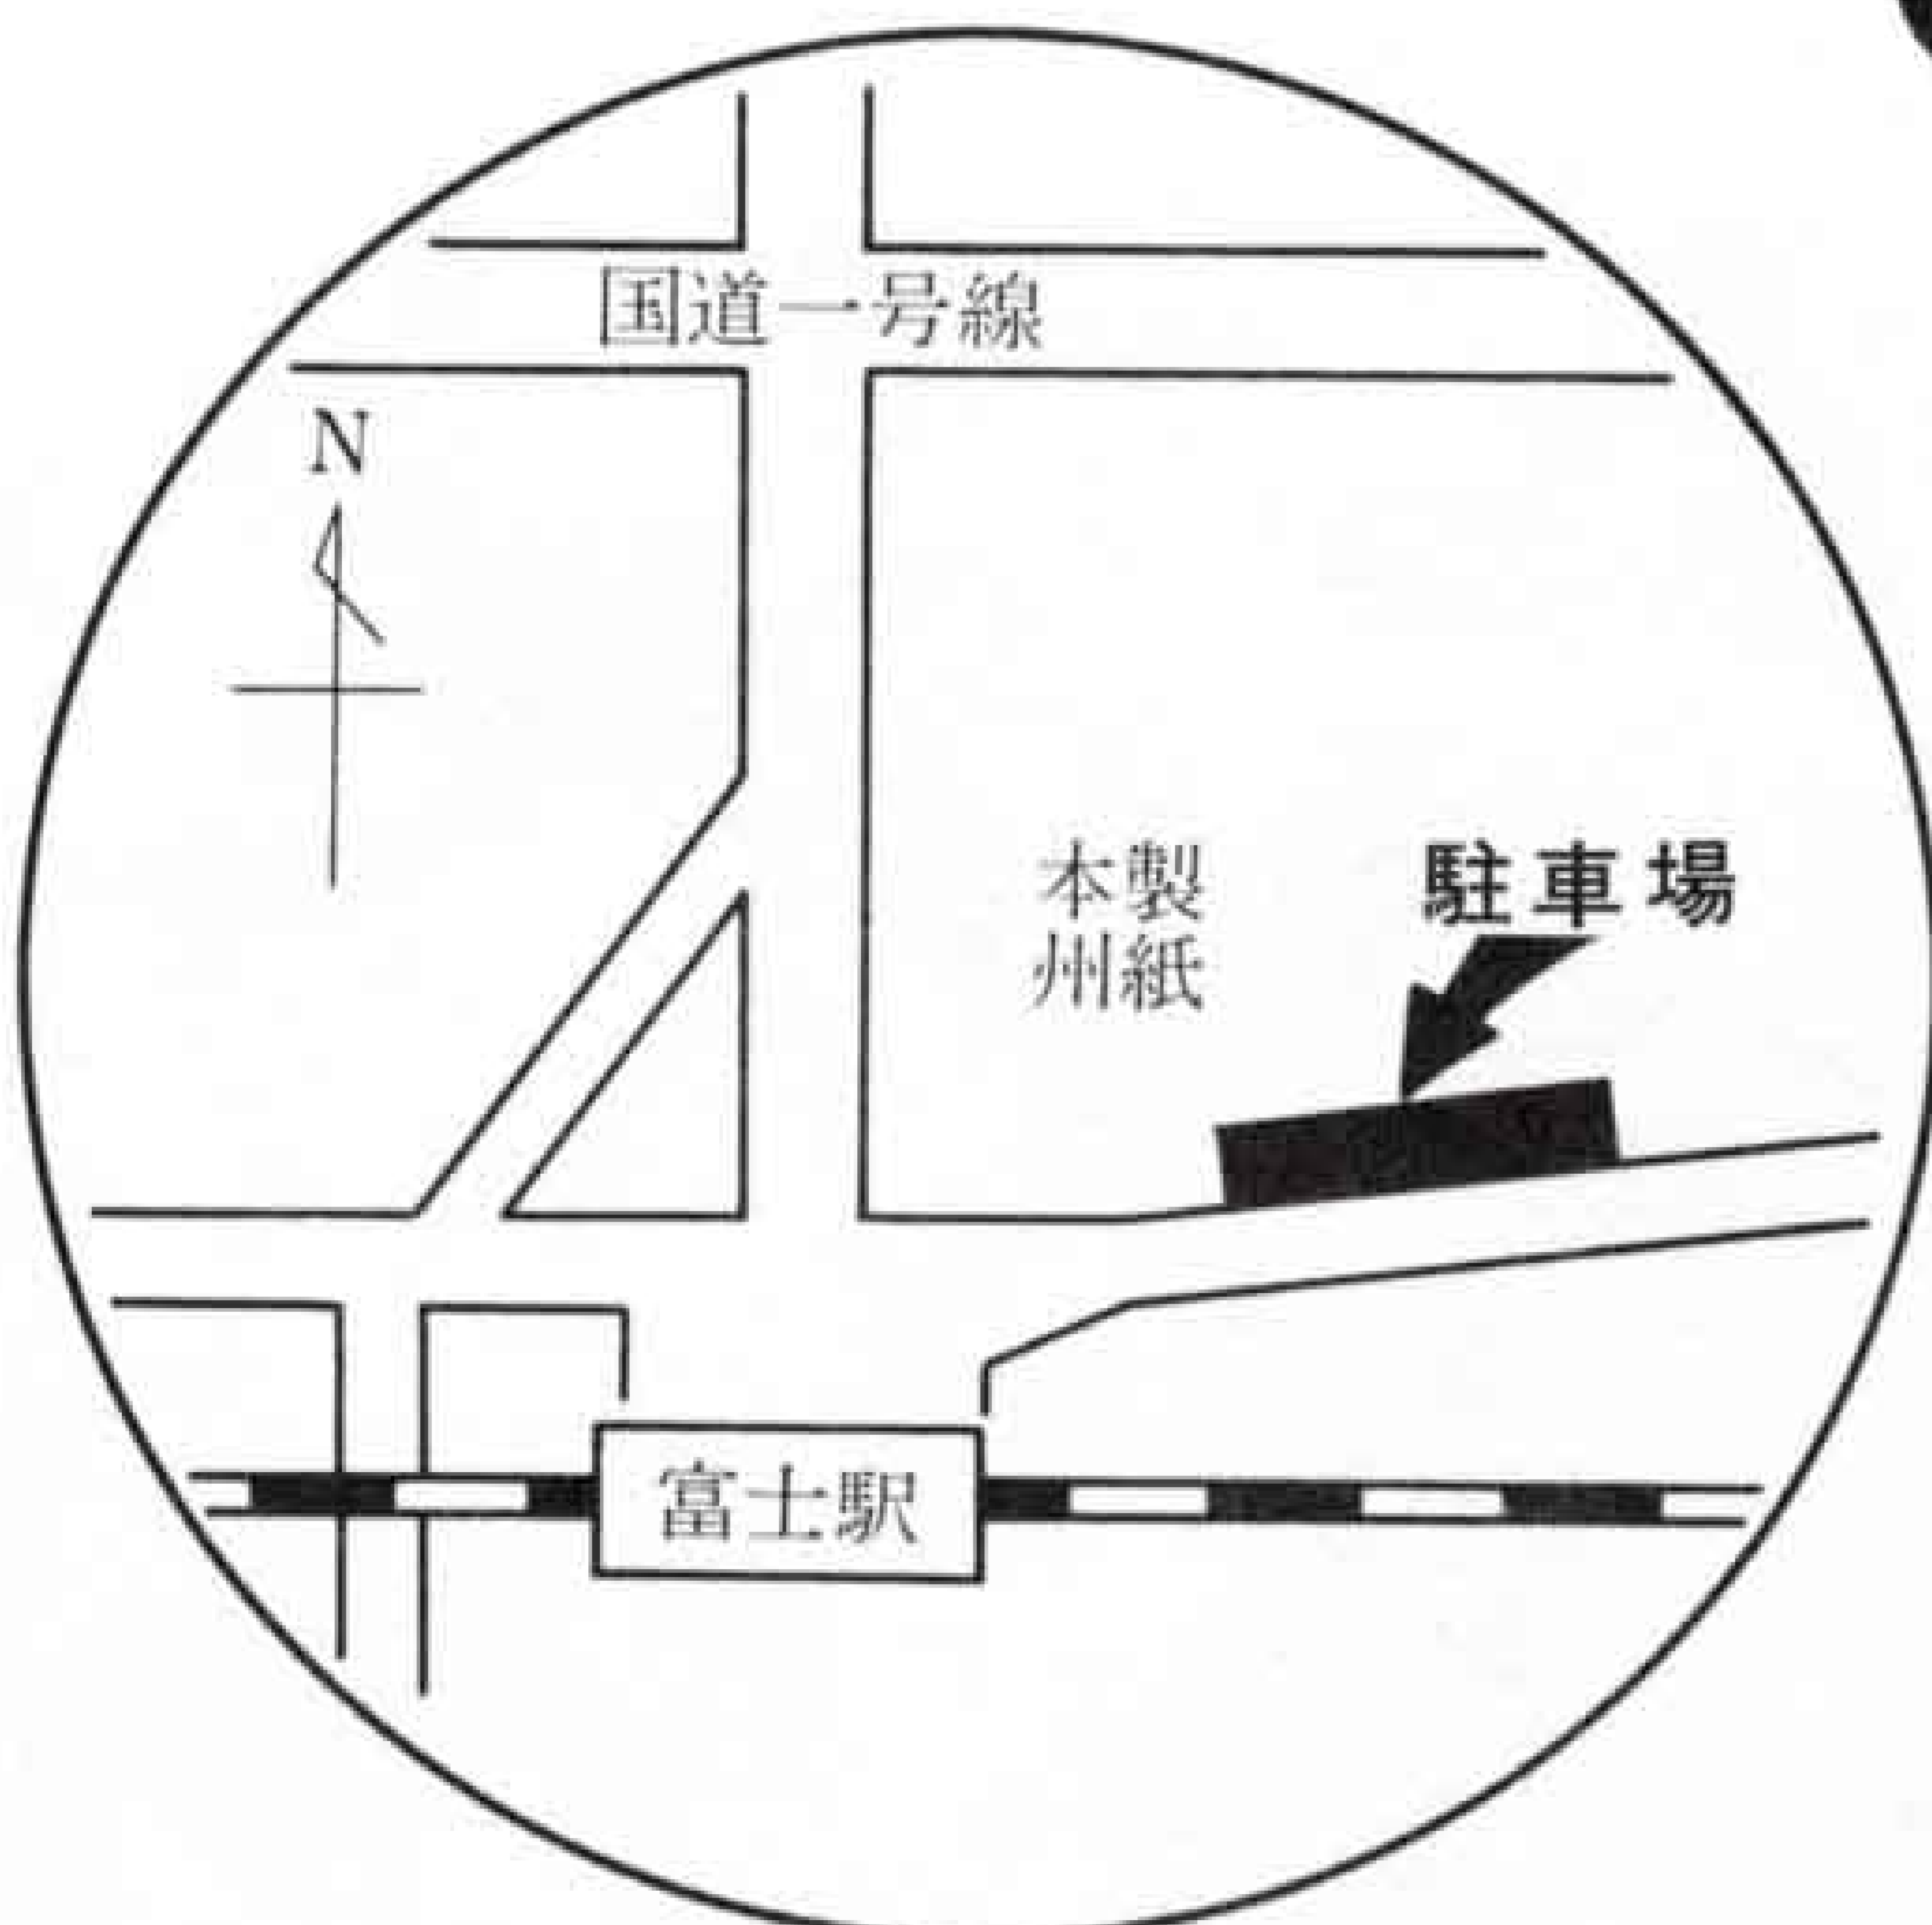

## 6月10日 オープン

市営富士駅前駐車場

料金は1時間50円

富士駅前駐車場案内図

市営の富士駅前駐車場が6月10日からオープンします。市営駐車場は市内にははじめてで、45年3月から工費2600万円で建設をすすめていたものです。

この駐車場は、富士駅前の横溝川の上にコンクリートのふたをしてつくった路外駐車場です。規模は延長290mで、幅員は3.4m。収容能力は67台です。

営業時間は毎日午前8時から午後8時までです。駐車料金は1時間で50円です。午後8時以降は無料解放します。なお、割引回数券も発行しますのでご利用ください。