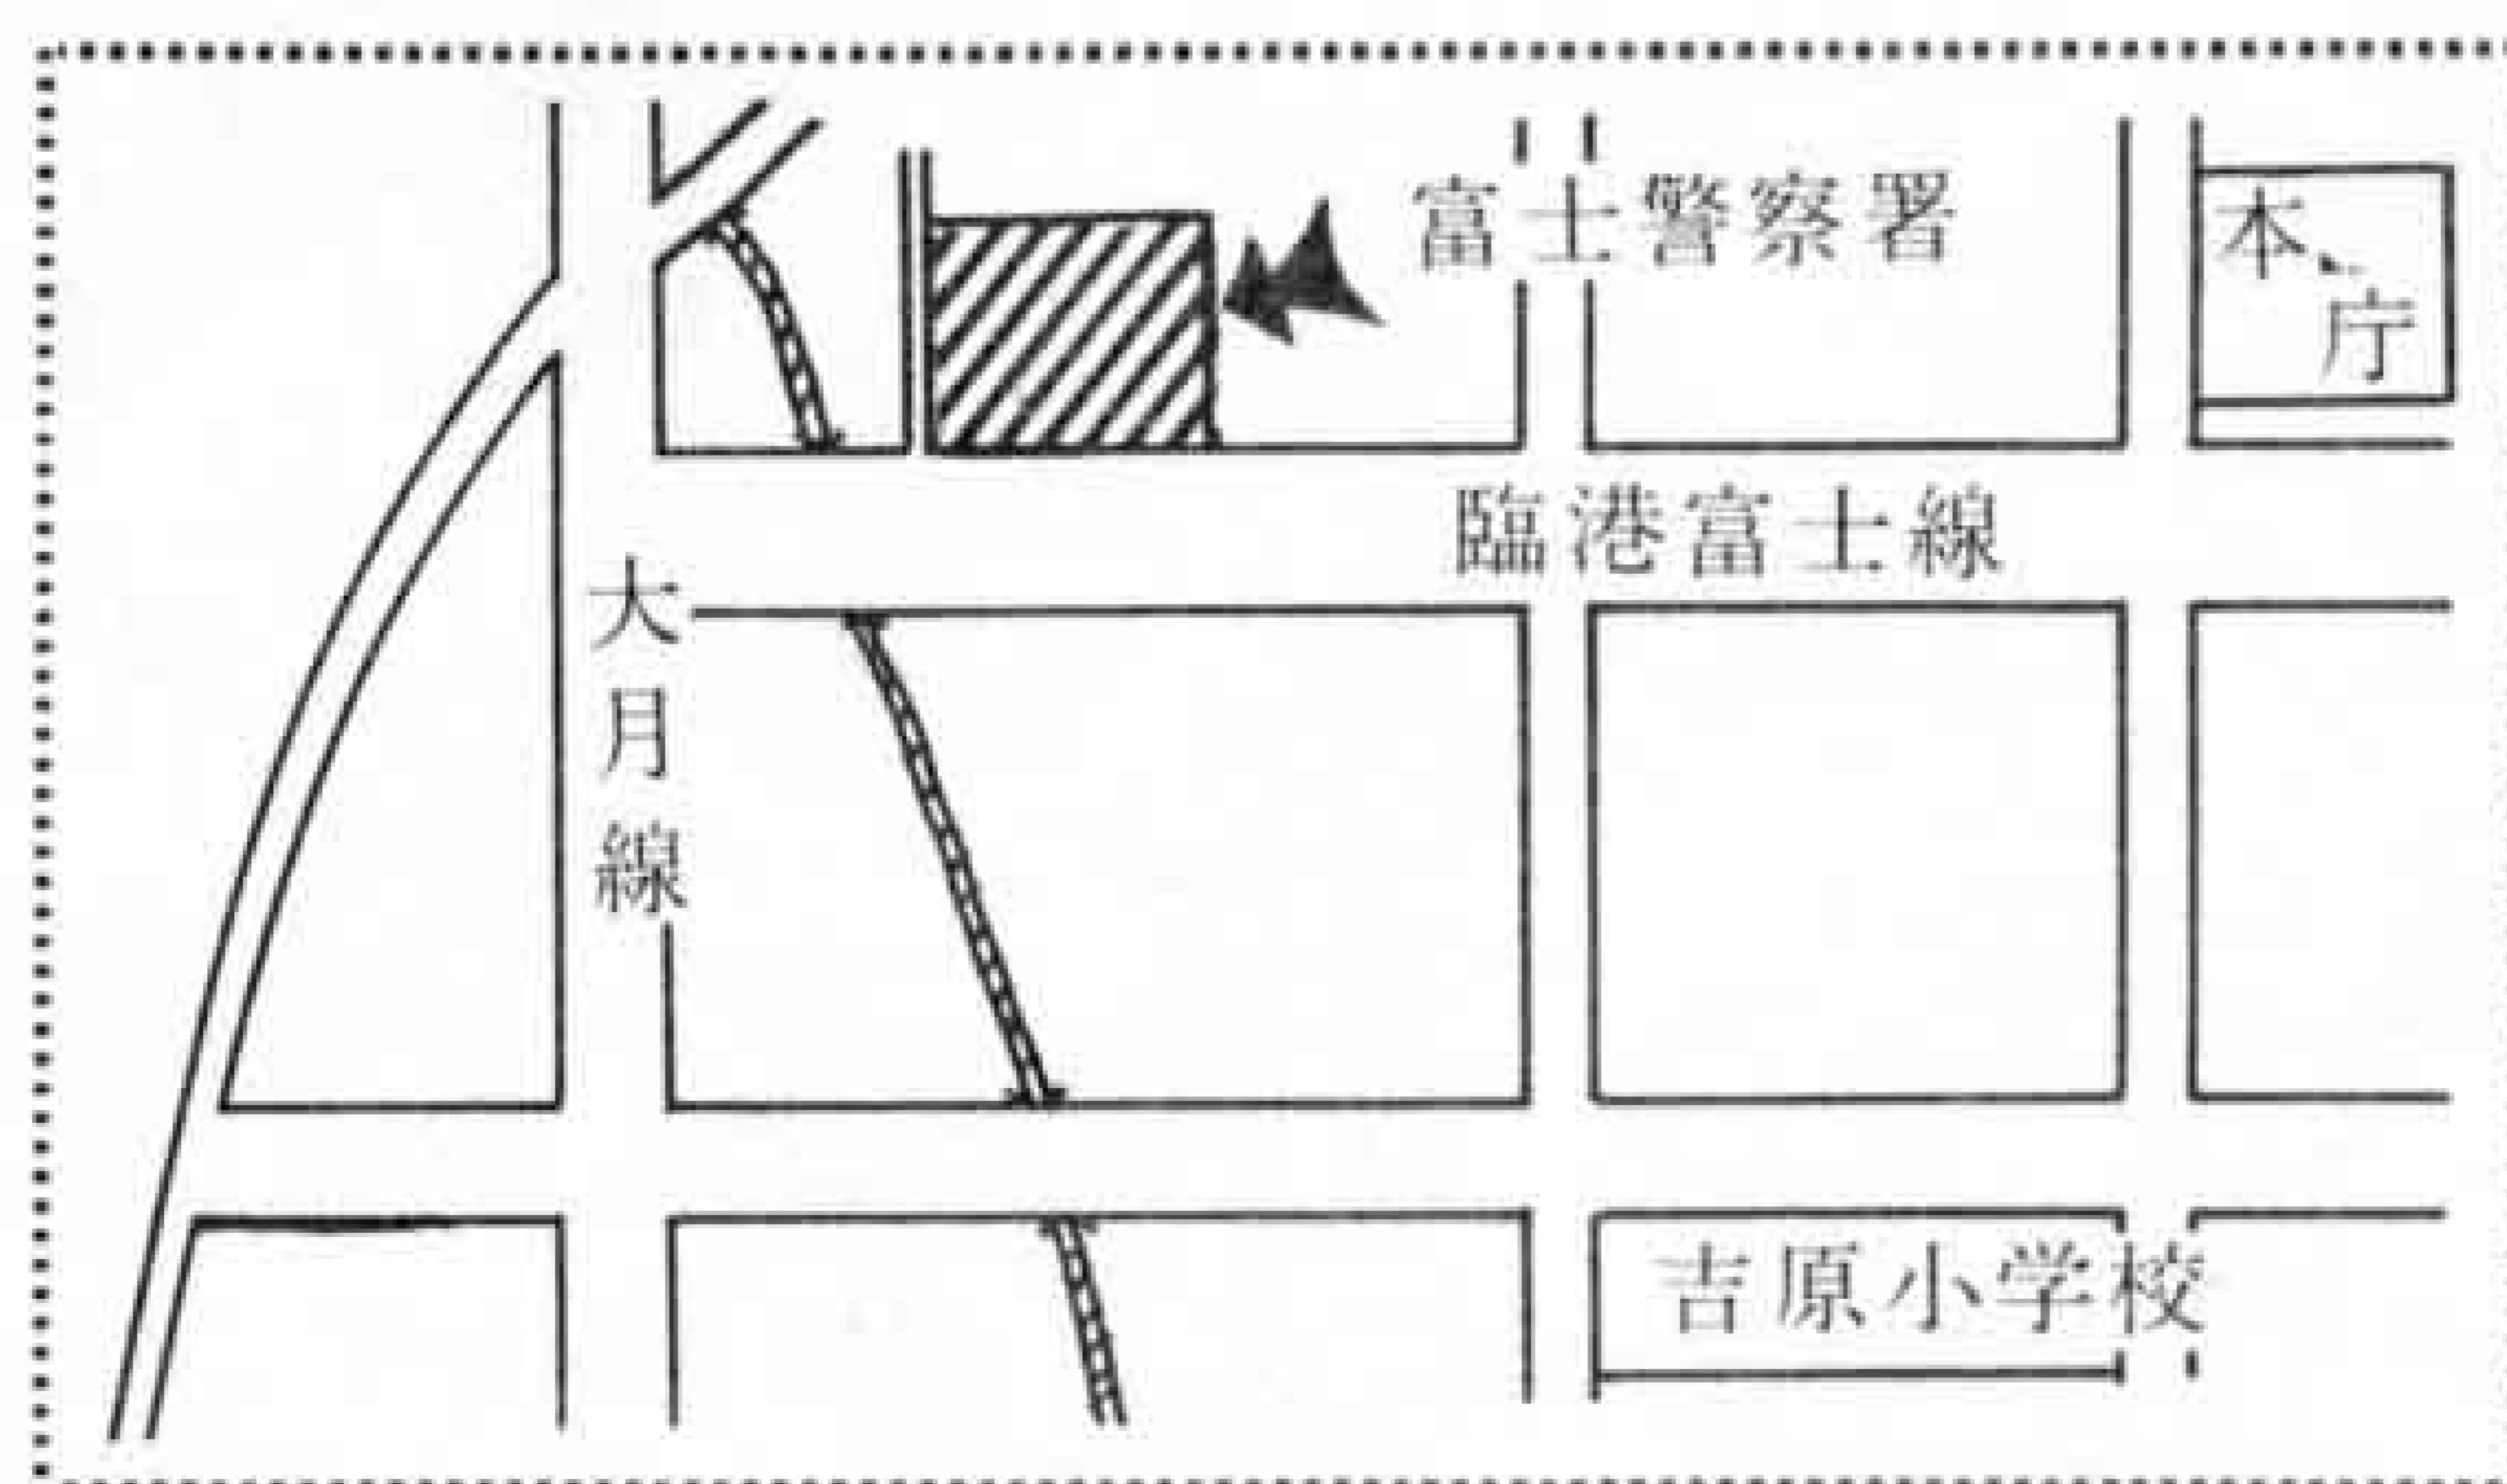

■派出所(旧富士署)でも取り扱う

✓事務

○交通関係

- ・運転免許の申請手続き(小型特殊、原付免許を含む。申請用紙

証紙の売さばき。タイプ印書)

- ・運転免許の更新手続きと講習
- ・運転免許の再交付申請
- ・運転免許証の記載事項の変更届(住所、氏名の変更届)
- ・運転免許証の交付、返納

○防犯関係

- ・家出人の捜索願の受け付け
- ・少年相談

○会計関係

- ・拾得物遺失物の受け付け

■本署(旧吉原署)でなければできない事務

○交通関係

- ・運転免許の行政処分(免許の停止、取り消し)

○防犯関係

- ・風俗営業、質屋、古物商銃砲などの許可申請手続き

○会計関係

- ・拾得物、拾得金の期限のきたものの交付