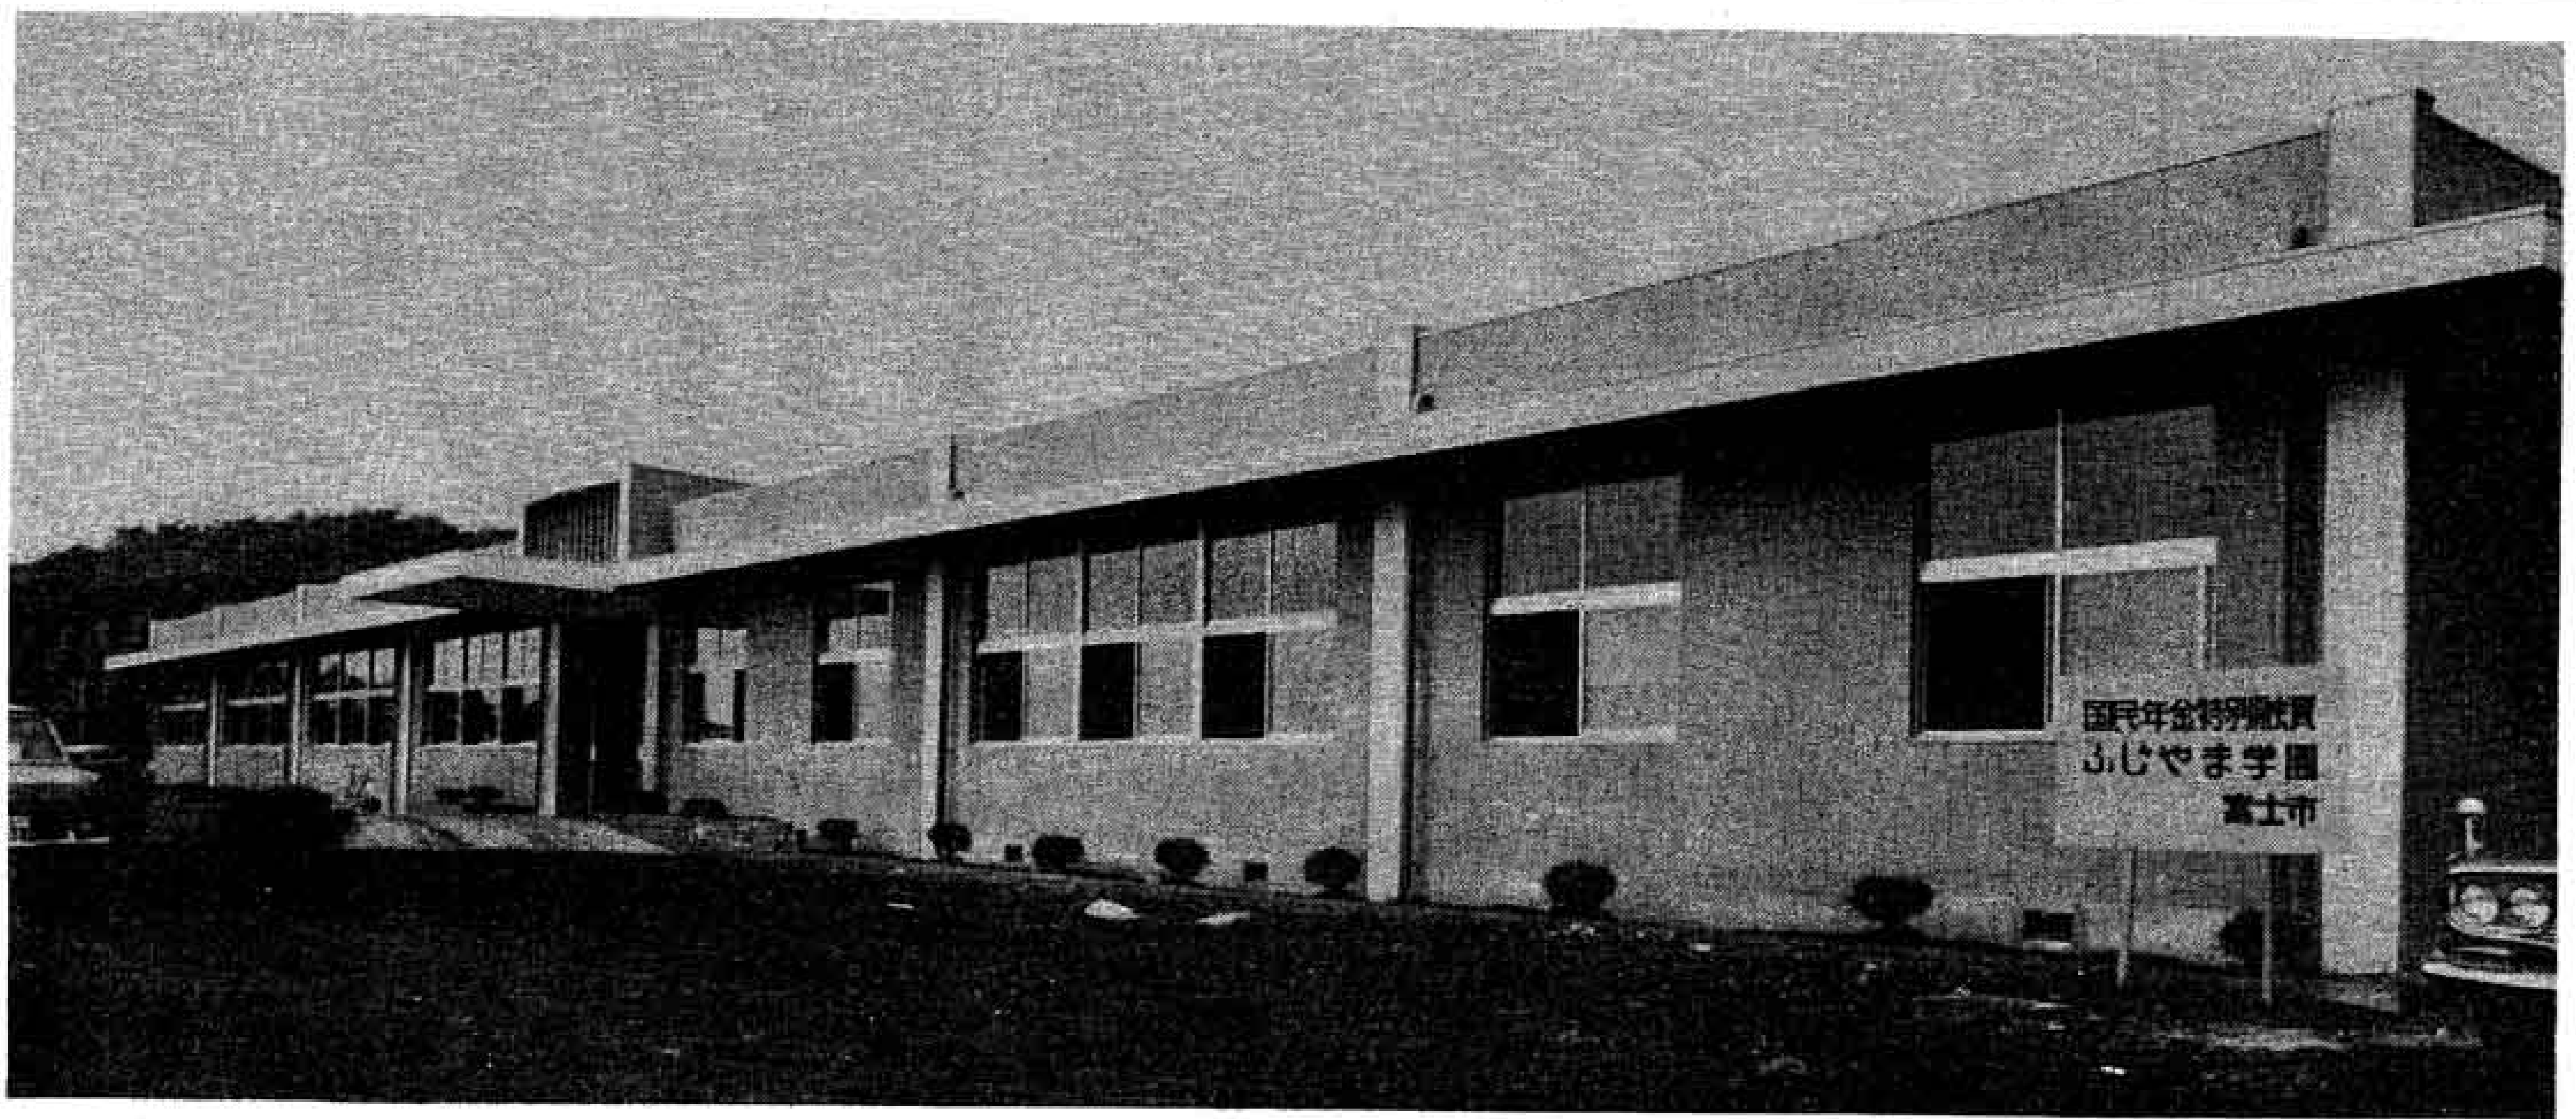

市民の動き

(8月1日現在)

男	85,401
女	83,032
合計	168,433
世帯数	40,541

ふじやま学園完成

知恵おくれの子らに福音

ハートビル運動がみのる

知恵おくれの児童に規律正しい学園生活を通して、より良い生活習慣を身につけるよう指導する施設「市立ふじやま学園」が九月一日に開園しました。

現在、市内には約七百人の精神薄弱児がいて推定されています。しかし精神薄弱児を社会生活に順応させるように指導する更生施設は少なく、県下の精神薄弱児(者)八万人(推定)に対し、施設に入園しているのは、わずかに五百十四人です。

敷地面積は八千七百二十九平方メートル。建物は鉄筋コンクリート造りの管理棟、ブロック造りの児童宿舎、鉄骨造りの給食棟などいずれも平屋建て、全館に暖房施設が設けられています。収容定員は五十人です。

この学園に入園できるのは、十八才未満の児童で、精神病または伝染病がなく、団体生活をするうえで他人に迷惑をかけることがありません。

これで市内の精神薄弱児収容施設は、県立吉原林間学園、県立富士見学園、の三つになりました。

「がんばりましょうね…」と母さんに励まされる入園児童たち

おしらせ

バイクには新市の標識を

市民税課は、旧吉原市、富士市、鷹岡町のバイクの標識をつけている人に、無料で新市の標識に交換します。

なお、当日は盗難予防の車籍票の取りつけを20円の特別価格(普通100円)で行ないますので、印鑑をお持ちください。

- ◇日程
- 9月18日 富士分館車庫—富士駅北地区
 - 9月19日 富士分館車庫—富士駅南地区
 - 9月20日 旧田子浦小学校—田子浦地区
 - 9月21日 岩松公民館—岩松地区
 - 9月22日 鷹岡分館—鷹岡地区
 - 9月25日 市民会館前—吉原地区
 - 9月26日 伝法農協—伝法地区
 - 9月27日 今泉農協—今泉地区
 - 9月28日 元吉原農協—元吉地区
 - 9月29日 須津農協—須津地区
 - 10月2日 吉永支所—吉永地区
 - 10月3日 原田農協—原田地区
 - 10月4日 大淵農協—大淵地区
- ※時間はいずれも午前9時から午後4時まで。雨天中止