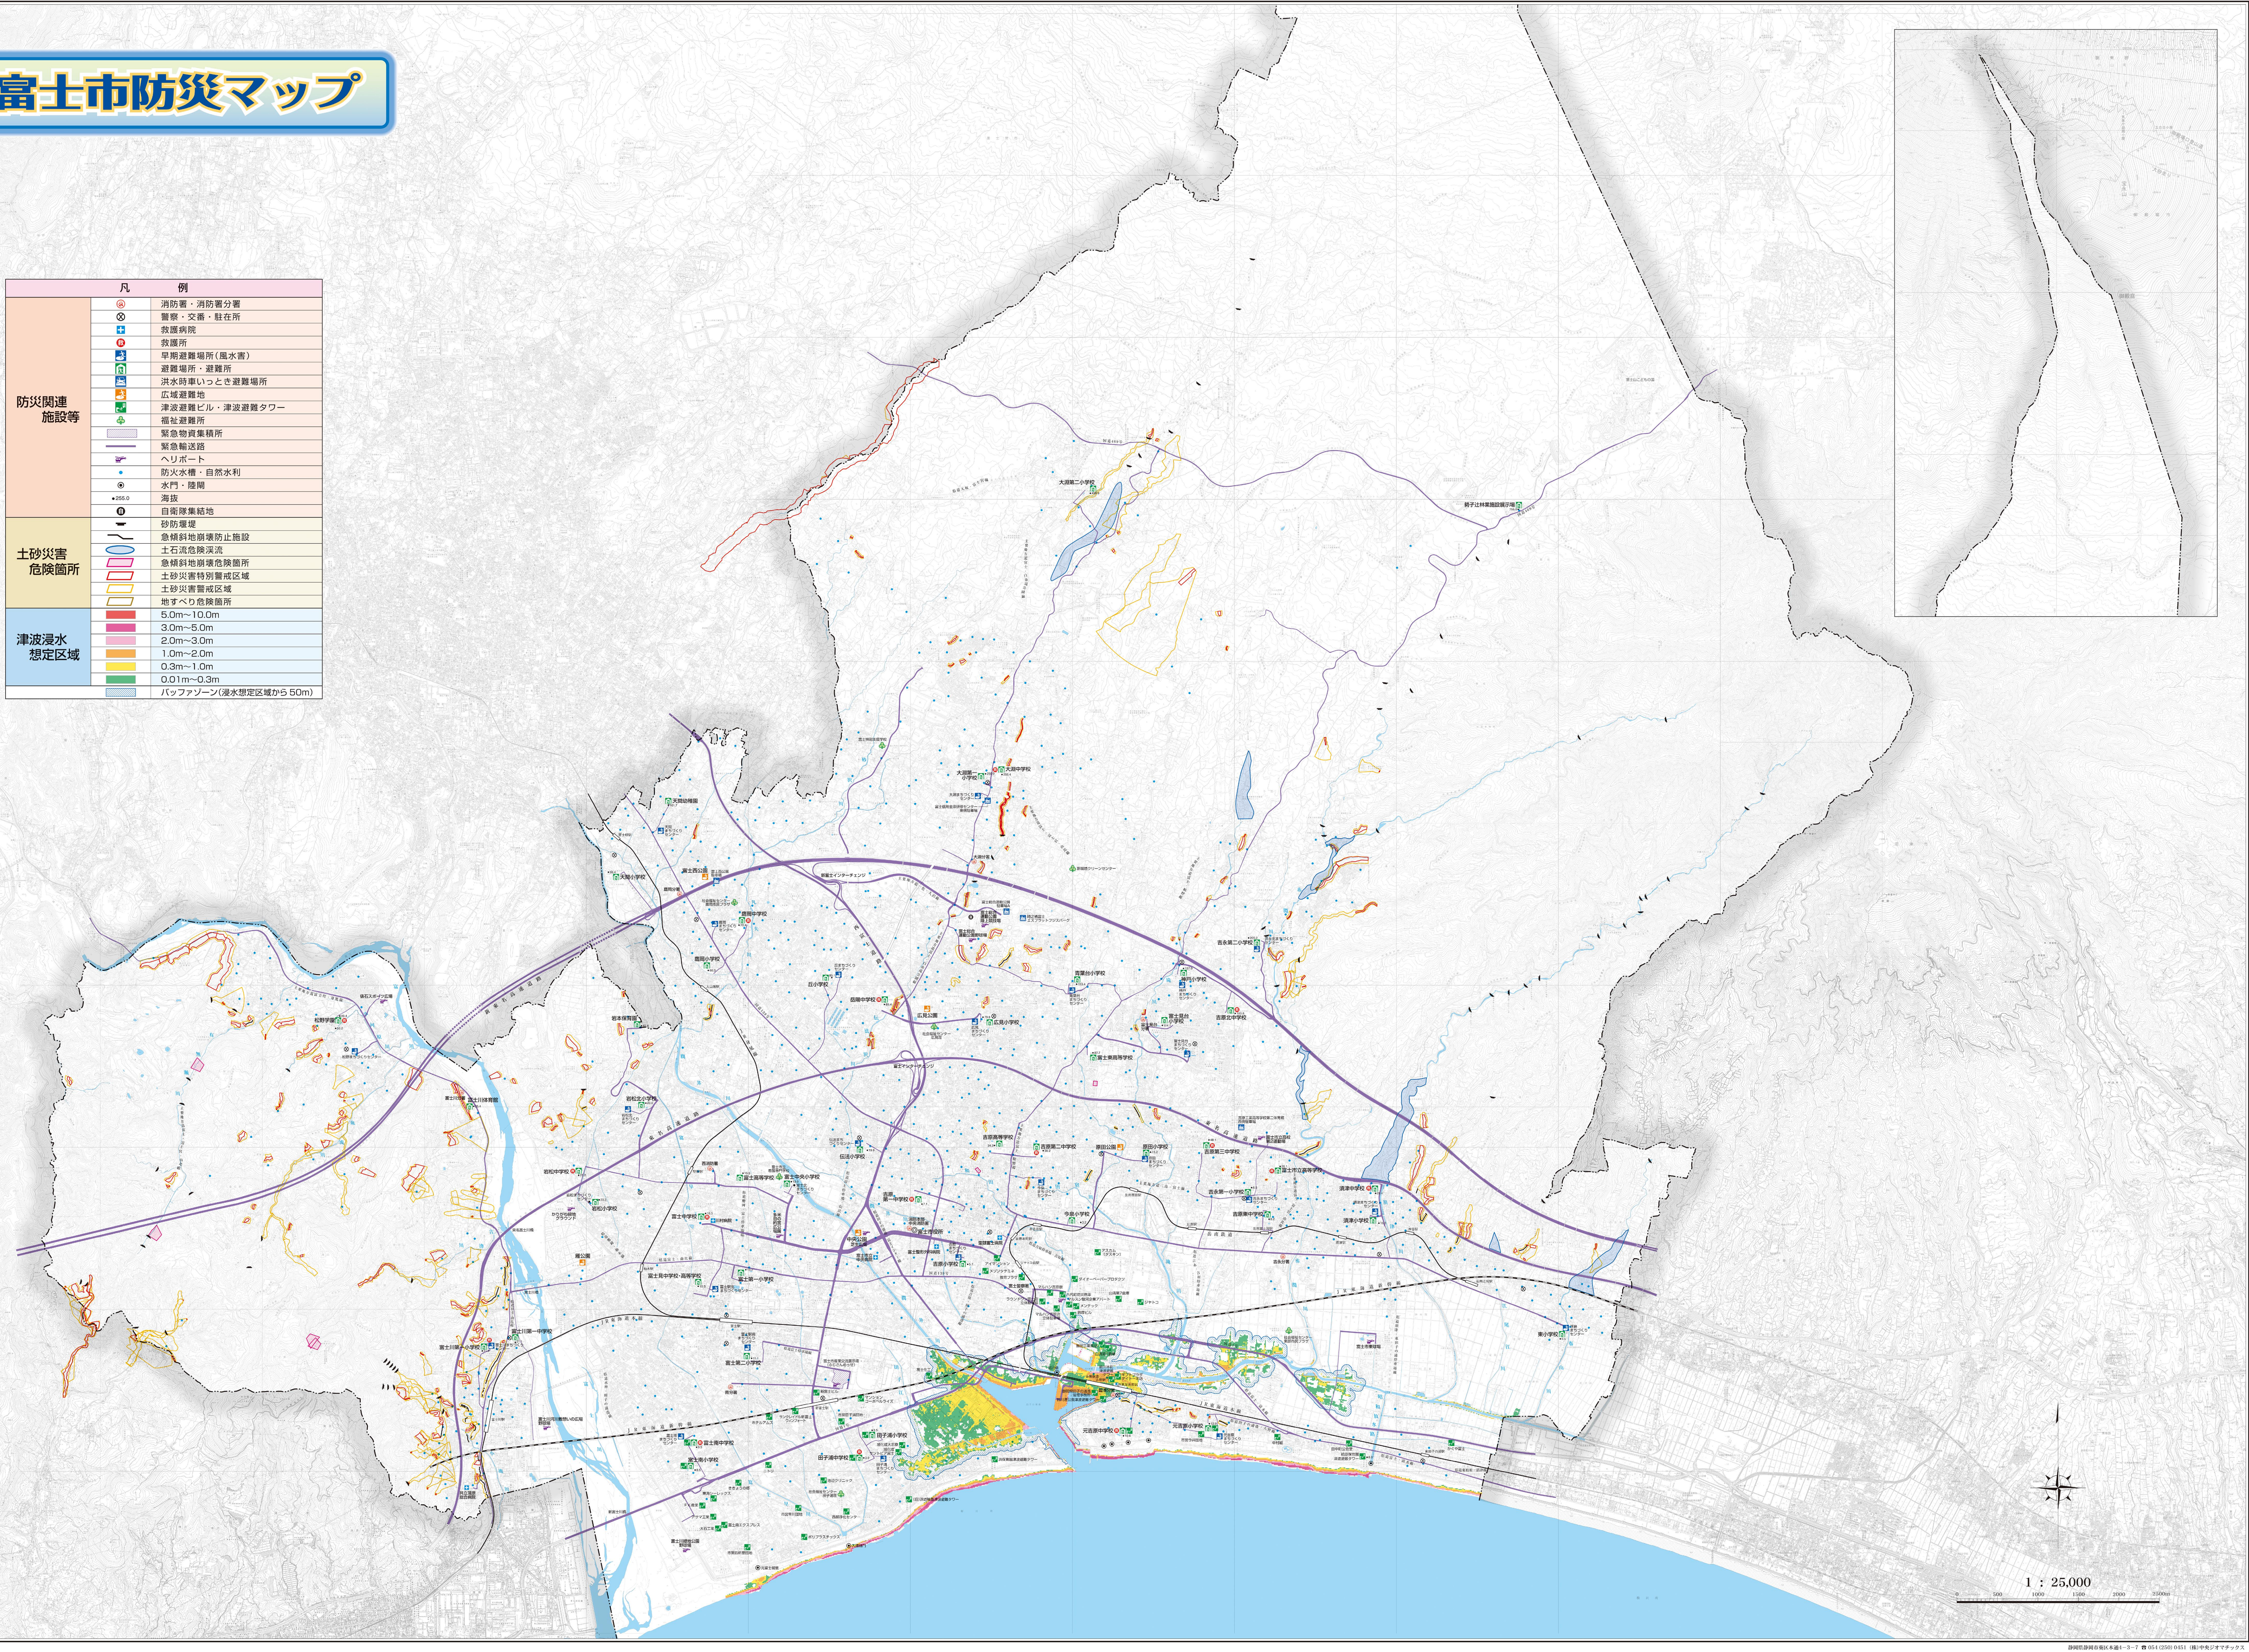

# 富士市防災マップ

凡	例
	消防署・消防署分署
	警察・交番・駐在所
	救急病院
	介護所
	早期避難場所(風水害)
	避難場所・避難所
	洪水時車いすつき避難場所
	広域避難地
	津波避難ビル・津波避難タワー
	福祉避難所
	緊急物資集積所
	緊急輸送路
	ヘリポート
	防火水槽・自然水利
	水門・陸開
	海抜
	自衛隊集結地
	急傾斜地崩壊防止施設
	土石流危険渓流
	急傾斜地崩壊危険箇所
	土砂災害特別警戒区域
	土砂災害警戒区域
	地すべり危険箇所
	5.0m~10.0m
	3.0m~5.0m
	2.0m~3.0m
	1.0m~2.0m
	0.3m~1.0m
	0.01m~0.3m
	バッファゾーン(浸水想定区域から50m)

1 : 25,000